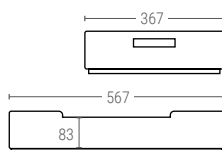

### BAC FOND ET PAROIS AJOURÉES

Dimensions ext. L.600; l.400; h.120 mm

Poids 1,150 kg

Capacité 20 litres

Couleur ○○

Matière HDPE

Pièces par palette 80

Dimensions Intérieures (mm)

### BAC FOND PLEIN ET PAROIS AJOURÉES

Dimensions ext. L.600; l.400; h.120 mm

Poids 1,240 kg

Capacité 20 litres

Couleur ○○

Matière HDPE

Pièces par palette 80

Dimensions Intérieures (mm)

### BAC FOND ET PAROIS AJOURÉES

Dimensions ext. L.600; l.400; h.120 mm

Poids 1,250 kg

Capacité 20 liter

Couleur ○○

Matière HDPE

Pièces par palette 80

Dimensions Intérieures (mm)