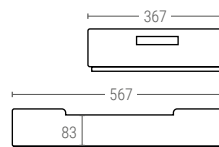

### BAC FOND ET PAROIS AJOURÉES

Dimensions ext. L.600; l.400; h.120 mm

Poids 1,150 kg

Capacité 20 litres

Couleur ○○

Matière HDPE

Pièces par palette 80

Dimensions Intérieures (mm)

### BAC FOND PLEIN ET PAROIS AJOURÉES

Dimensions ext. L.600; l.400; h.120 mm

Poids 1,240 kg

Capacité 20 litres

Couleur ○○

Matière HDPE

Pièces par palette 80

Dimensions Intérieures (mm)

### BAC FOND ET PAROIS AJOURÉES

Dimensions ext. L.600; l.400; h.120 mm

Poids 1,250 kg

Capacité 20 liter

Couleur ○○

Matière HDPE

Pièces par palette 80

Dimensions Intérieures (mm)