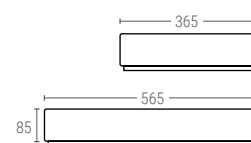

>>#B BACS GERBABLES

Euro 600x400 mm

1794

PERFORATED CONTAINER WITH CLOSED HANDLES

Dimensions ext. L.600; l.400; h.90 mm

Poids 1,000 kg

Capacité 19 litres

Couleur ○○

Matière HDPE

Pièces par palette 108

Dimensions Intérieures (mm)

1794P

BAC FOND PLEIN ET PAROIS AJOURÉES

Dimensions ext. L.600; l.400; h.90 mm

Poids 1,050 kg

Capacité 19 litres

Couleur ○○

Matière HDPE

Pièces par palette 108

Dimensions Intérieures (mm)

1794C

BAC FOND PLEIN ET PAROIS AJOURÉES

Dimensions ext. L.600; l.400; h.90 mm

Poids 1,120 kg

Capacité 19 litres

Couleur ○○

Matière HDPE

Pièces par palette 108

Dimensions Intérieures (mm)

FOND ADAPTÉ POUR CHAÎNE AUTOMATISÉE

➤ Fond plein

➤ Fond ajourée