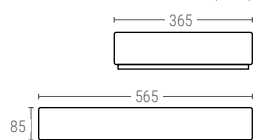

>>#B BACS GERBABLES

Euro 600x400 mm

1794

PERFORATED CONTAINER WITH CLOSED HANDLES

Dimensions ext. L.600; l.400; h.90 mm

Poids 1,000 kg

Capacité 19 litres

Couleur ○○

Matière HDPE

Pièces par palette 108

Dimensions Intérieures (mm)

1794P

BAC FOND PLEIN ET PAROIS AJOURÉES

Dimensions ext. L.600; l.400; h.90 mm

Poids 1,050 kg

Capacité 19 litres

Couleur ○○

Matière HDPE

Pièces par palette 108

Dimensions Intérieures (mm)

1794C

BAC FOND PLEIN ET PAROIS AJOURÉES

Dimensions ext. L.600; l.400; h.90 mm

Poids 1,120 kg

Capacité 19 litres

Couleur ○○

Matière HDPE

Pièces par palette 108

Dimensions Intérieures (mm)

FOND ADAPTÉ POUR CHAÎNE AUTOMATISÉE

➤ Fond plein

➤ Fond ajourée