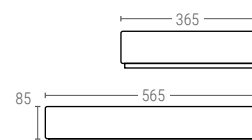

>>#B BACS GERBABLES

Euro 600x400 mm

1794

PERFORATED CONTAINER WITH CLOSED HANDLES

Dimensions ext. L.600; l.400; h.90 mm

Poids 1,000 kg

Capacité 19 litres

Couleur ○○

Matière HDPE

Pièces par palette 108

Dimensions Intérieures (mm)

1794P

BAC FOND PLEIN ET PAROIS AJOURÉES

Dimensions ext. L.600; l.400; h.90 mm

Poids 1,050 kg

Capacité 19 litres

Couleur ○○

Matière HDPE

Pièces par palette 108

Dimensions Intérieures (mm)

1794C

BAC FOND PLEIN ET PAROIS AJOURÉES

Dimensions ext. L.600; l.400; h.90 mm

Poids 1,120 kg

Capacité 19 litres

Couleur ○○

Matière HDPE

Pièces par palette 108

Dimensions Intérieures (mm)

FOND ADAPTÉ POUR CHAÎNE AUTOMATISÉE

➤ Fond plein

➤ Fond ajourée