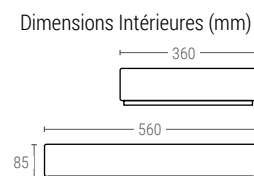

### BAC FOND ET PAROIS AJOURÉES

Dimensions ext. L.600; l.400; h.90 mm  
 Poids 1,000 kg  
 Capacité 19 litres  
 Couleur   
 Matière HDPE  
 Pièces par palette 108

### BAC FOND PLEIN ET PAROIS AJOURÉES

Dimensions ext. L.600; l.400; h.90 mm  
 Poids 1,050 kg  
 Capacité 19 litres  
 Couleur   
 Matière HDPE  
 Pièces par palette 108

### BAC FOND ET PAROIS PLEINS

Dimensions ext. L.600; l.400; h.90 mm  
 Poids 1,120 kg  
 Capacité 19 litres  
 Couleur   
 Matière HDPE  
 Pièces par palette 108