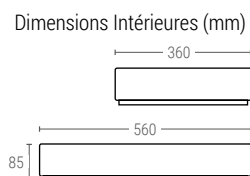

### BAC FOND ET PAROIS AJOURÉES

Dimensions ext. L.600; l.400; h.90 mm  
 Poids 1,000 kg  
 Capacité 19 litres  
 Couleur   
 Matière HDPE  
 Pièces par palette 108

### BAC FOND PLEIN ET PAROIS AJOURÉES

Dimensions ext. L.600; l.400; h.90 mm  
 Poids 1,050 kg  
 Capacité 19 litres  
 Couleur   
 Matière HDPE  
 Pièces par palette 108

### BAC FOND ET PAROIS PLEINS

Dimensions ext. L.600; l.400; h.90 mm  
 Poids 1,120 kg  
 Capacité 19 litres  
 Couleur   
 Matière HDPE  
 Pièces par palette 108