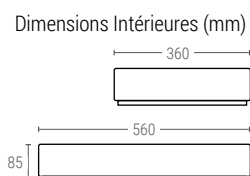

Les Réf. **6405**, **6405P**, **6409** and **6409P** peuvent fournir avec deux zones sur les côtés courts pour pouvoir les marquer par thermoimpression avec votre anagramme/logo devenant les Réf. **6405T**, **6405PT**, **6409T** et **6409PT** respectivement.

### BAC FOND ET PAROIS AJOURÉES

Dimensions ext. L.600; l.400; h.90 mm  
 Poids 1,000 kg  
 Capacité 19 litres  
 Couleur   
 Matière HDPE  
 Pièces par palette 108

### BAC FOND PLEIN ET PAROIS AJOURÉES

Dimensions ext. L.600; l.400; h.90 mm  
 Poids 1,050 kg  
 Capacité 19 litres  
 Couleur   
 Matière HDPE  
 Pièces par palette 108

### BAC FOND ET PAROIS PLEINS

Dimensions ext. L.600; l.400; h.90 mm  
 Poids 1,120 kg  
 Capacité 19 litres  
 Couleur   
 Matière HDPE  
 Pièces par palette 108