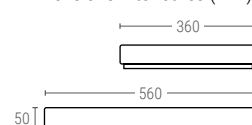

### BAC FOND PLEIN ET PAROIS AJOURÉES

Dimensions ext. L.600; l.400; h.55 mm

Poids 0,870 kg

Capacité 9 litres

Couleur ○○

Matière HDPE

Pièces par palette 188

Dimensions Intérieures (mm)

### BAC FOND PLEIN ET PAROIS PLEINS

Dimensions ext. L.600; l.400; h.55 mm

Poids 0,900 kg

Capacité 9 litres

Couleur ○○

Matière HDPE

Pièces par palette 188

Dimensions Intérieures (mm)