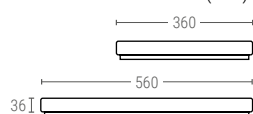

### BAC FOND ET PAROIS PLEINS

Dimensions ext. L.600; l.400; h.48 mm

Poids 0,875 kg

Capacité 7 litres

Couleur ○○

Matière HDPE

Pièces par palette 224

Dimensions Intérieures (mm)

### BAC FOND ET PAROIS AJOURÉES

Dimensions ext. L.600; l.400; h.55 mm

Poids 0,725 kg

Capacité 9 litres

Couleur ○○

Matière HDPE

Pièces par palette 188

Dimensions Intérieures (mm)