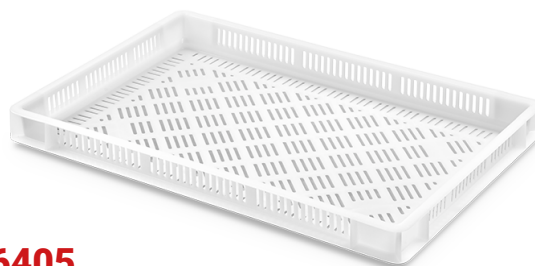

### BAC FOND ET PAROIS PLEINS

Dimensions ext. L.600; l.400; h.48 mm

Poids 0,875 kg

Capacité 7 litres

Couleur ○○

Matière HDPE

Pièces par palette 224

Dimensions Intérieures (mm)

### BAC FOND ET PAROIS AJOURÉES

Dimensions ext. L.600; l.400; h.55 mm

Poids 0,725 kg

Capacité 9 litres

Couleur ○○

Matière HDPE

Pièces par palette 188

Dimensions Intérieures (mm)

### BAC FOND PLEIN ET PAROIS AJOURÉES

Dimensions ext. L.600; l.400; h.55 mm

Poids 0,870 kg

Capacité 9 litres

Couleur ○○

Matière HDPE

Pièces par palette 188

Dimensions Intérieures (mm)