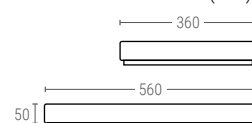

### BAC FOND ET PAROIS AJOURÉES

Dimensions ext. L.600; l.400; h.55 mm

Poids 0,725 kg

Capacité 9 litres

Couleur ○○

Matière HDPE

Pièces par palette 188

Dimensions Intérieures (mm)

### BAC FOND PLEIN ET PAROIS AJOURÉES

Dimensions ext. L.600; l.400; h.55 mm

Poids 0,870 kg

Capacité 9 litres

Couleur ○○

Matière HDPE

Pièces par palette 188

Dimensions Intérieures (mm)