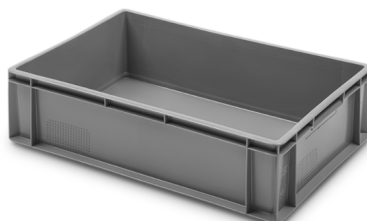

» BACS GERBABLES

Euro 600x400 mm

3249 | BAC GERBABLE PLEIN SANS POIGNÉES PASSANTES

Dimensions ext. L.600; l.400; h.75 mm
 Poids 1,300 kg
 Capacité 14 litres
 Couleur
 Matière PP
 Pièces par palette 108

Dimensions Intérieures (mm)

6412 | BAC GERBABLE PLEIN SANS POIGNÉES PASSANTES

Dimensions ext. L.600; l.400; h.120 mm
 Poids 1,300 kg
 Capacité 23 litres
 Couleur
 Matière HDPE
 Pièces par palette 80

Dimensions Intérieures (mm)

6417 | BAC GERBABLE PLEIN SANS POIGNÉES PASSANTES

Dimensions ext. L.600; l.400; h.170 mm
 Poids 1,900 kg
 Capacité 33 litres
 Couleur
 Matière HDPE
 Pièces par palette 52

Dimensions Intérieures (mm)

6418 | BAC GERBABLE PLEIN FOND RENFORCÉ SANS POIGNÉES PASSANTES

Dimensions ext. L.600; l.400; h.180 mm
 Poids 2,250 kg
 Capacité 33 litres
 Couleur
 Matière HDPE
 Pièces par palette 56

Dimensions Intérieures (mm)

6418SP | AVEC DIVISEURS

Poids 2,965 kg

Dimensions Intérieures (mm)