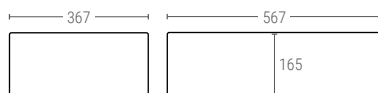

» BACS GERBABLES

Euro 600x400 mm

3249 | BAC GERBABLE PLEIN SANS POIGNÉES PASSANTES

Dimensions ext. L.600; l.400; h.75 mm
 Poids 1,300 kg
 Capacité 14 litres
 Couleur
 Matière PP
 Pièces par palette 108

Dimensions Intérieures (mm)

6412 | BAC GERBABLE PLEIN SANS POIGNÉES PASSANTES

Dimensions ext. L.600; l.400; h.120 mm
 Poids 1,300 kg
 Capacité 23 litres
 Couleur
 Matière HDPE
 Pièces par palette 80

Dimensions Intérieures (mm)

6417 | BAC GERBABLE PLEIN SANS POIGNÉES PASSANTES

Dimensions ext. L.600; l.400; h.170 mm
 Poids 1,900 kg
 Capacité 33 litres
 Couleur
 Matière HDPE
 Pièces par palette 52

Dimensions Intérieures (mm)

6418 | BAC GERBABLE PLEIN FOND RENFORCÉ SANS POIGNÉES PASSANTES

Dimensions ext. L.600; l.400; h.180 mm
 Poids 2,250 kg
 Capacité 33 litres
 Couleur
 Matière HDPE
 Pièces par palette 56

Dimensions Intérieures (mm)

6418SP | AVEC DIVISEURS

Poids 2,965 kg

Dimensions Intérieures (mm)