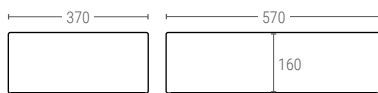

Dimensions ext. L.600; l.400; h.170 mm
 Poids 1,900 kg
 Capacité 33 litres
 Couleur
 Matière HDPE
 Pièces par palette 52

Dimensions Intérieures (mm)

6418 | BAC GERBABLE PLEIN FOND RENFORCÉ SANS POIGNÉES PASSANTES

Dimensions ext. L.600; l.400; h.180 mm
 Poids 2,250 kg
 Capacité 33 litres
 Couleur
 Matière HDPE
 Pièces par palette 56

Dimensions Intérieures (mm)

6418SP | AVEC DIVISEURS

Poids 2,965 kg

Dimensions Intérieures (mm)