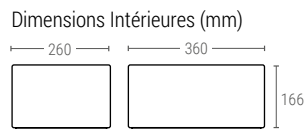

» BACS GERBABLES

Euro 400x300 mm

4309 | BAC GERBABLE PLEIN SANS POIGNÉES PASSANTES

Dimensions ext. L.4400; l.300; h.90 mm
 Poids 0,585 kg
 Capacité 7,5 litres
 Couleur ○○
 Matière HDPE
 Pièces par palette 208

4312 | BAC GERBABLE PLEIN SANS POIGNÉES PASSANTES

Dimensions ext. L.400; l.300; h.120 mm
 Poids 0,700 kg
 Capacité 11 litres
 Couleur ○○
 Matière HDPE
 Pièces par palette 160

4317 | BAC GERBABLE PLEIN SANS POIGNÉES PASSANTES

Dimensions ext. L.400; l.300; h.170 mm
 Poids 0,850 kg
 Capacité 16 litres
 Couleur ○○
 Matière HDPE
 Pièces par palette 160

4322 | BAC GERBABLE PLEIN SANS POIGNÉES PASSANTES

Dimensions ext. L.400; l.300; h.220 mm
 Poids 1,050 kg
 Capacité 21 litres
 Couleur ○○
 Matière HDPE
 Pièces par palette 80/120

Dimensions ext. L.400; l.300; h.320 mm
 Poids 1,500 kg
 Capacité 31 litres
 Couleur ○○
 Matière HDPE
 Pièces par palette 56

4300 | COUVERCLE POUR RÉF. 4309, 4312, 4317, 4322, 4332 AND 3283

Dimensions ext. L.400; l.300 mm
 Poids 0,280 kg
 Couleur ○○
 Matière PPCOP