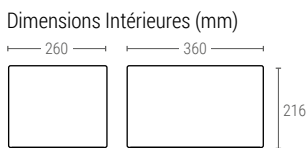

» BACS GERBABLES

Euro 400x300 mm

4309 | BAC GERBABLE PLEIN SANS POIGNÉES PASSANTES

Dimensions ext. L.4400; l.300; h.90 mm
 Poids 0,585 kg
 Capacité 7,5 litres
 Couleur ○○
 Matière HDPE
 Pièces par palette 208

4312 | BAC GERBABLE PLEIN SANS POIGNÉES PASSANTES

Dimensions ext. L.400; l.300; h.120 mm
 Poids 0,700 kg
 Capacité 11 litres
 Couleur ○○
 Matière HDPE
 Pièces par palette 160

4317 | BAC GERBABLE PLEIN SANS POIGNÉES PASSANTES

Dimensions ext. L.400; l.300; h.170 mm
 Poids 0,850 kg
 Capacité 16 litres
 Couleur ○○
 Matière HDPE
 Pièces par palette 160

4322 | BAC GERBABLE PLEIN SANS POIGNÉES PASSANTES

Dimensions ext. L.400; l.300; h.220 mm
 Poids 1,050 kg
 Capacité 21 litres
 Couleur ○○
 Matière HDPE
 Pièces par palette 80/120

Dimensions ext. L.400; l.300; h.320 mm
 Poids 1,500 kg
 Capacité 31 litres
 Couleur ○○
 Matière HDPE
 Pièces par palette 56

4300 | COUVERCLE POUR RÉF. 4309, 4312, 4317, 4322, 4332 AND 3283

Dimensions ext. L.400; l.300 mm
 Poids 0,280 kg
 Couleur ○○
 Matière PPCOP