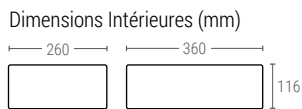

» BACS GERBABLES

Euro 400x300 mm

4309 | BAC GERBABLE PLEIN SANS POIGNÉES PASSANTES

Dimensions ext. L.4400; l.300; h.90 mm
 Poids 0,585 kg
 Capacité 7,5 litres
 Couleur ○○
 Matière HDPE
 Pièces par palette 208

4312 | BAC GERBABLE PLEIN SANS POIGNÉES PASSANTES

Dimensions ext. L.400; l.300; h.120 mm
 Poids 0,700 kg
 Capacité 11 litres
 Couleur ○○
 Matière HDPE
 Pièces par palette 160

4317 | BAC GERBABLE PLEIN SANS POIGNÉES PASSANTES

Dimensions ext. L.400; l.300; h.170 mm
 Poids 0,850 kg
 Capacité 16 litres
 Couleur ○○
 Matière HDPE
 Pièces par palette 160

4322 | BAC GERBABLE PLEIN SANS POIGNÉES PASSANTES

Dimensions ext. L.400; l.300; h.220 mm
 Poids 1,050 kg
 Capacité 21 litres
 Couleur ○○
 Matière HDPE
 Pièces par palette 80/120

Dimensions ext. L.400; l.300; h.320 mm
 Poids 1,500 kg
 Capacité 31 litres
 Couleur ○○
 Matière HDPE
 Pièces par palette 56

4300 | COUVERCLE POUR RÉF. 4309, 4312, 4317, 4322, 4332 AND 3283

Dimensions ext. L.400; l.300 mm
 Poids 0,280 kg
 Couleur ○○
 Matière PPCOP