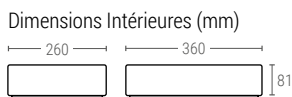

» BACS GERBABLES

Euro 400x300 mm

4309 | BAC GERBABLE PLEIN SANS POIGNÉES PASSANTES

Dimensions ext. L.4400; l.300; h.90 mm
 Poids 0,585 kg
 Capacité 7,5 litres
 Couleur ○○
 Matière HDPE
 Pièces par palette 208

4312 | BAC GERBABLE PLEIN SANS POIGNÉES PASSANTES

Dimensions ext. L.400; l.300; h.120 mm
 Poids 0,700 kg
 Capacité 11 litres
 Couleur ○○
 Matière HDPE
 Pièces par palette 160

4317 | BAC GERBABLE PLEIN SANS POIGNÉES PASSANTES

Dimensions ext. L.400; l.300; h.170 mm
 Poids 0,850 kg
 Capacité 16 litres
 Couleur ○○
 Matière HDPE
 Pièces par palette 160

4322 | BAC GERBABLE PLEIN SANS POIGNÉES PASSANTES

Dimensions ext. L.400; l.300; h.220 mm
 Poids 1,050 kg
 Capacité 21 litres
 Couleur ○○
 Matière HDPE
 Pièces par palette 80/120

Dimensions ext. L.400; l.300; h.320 mm
 Poids 1,500 kg
 Capacité 31 litres
 Couleur ○○
 Matière HDPE
 Pièces par palette 56

4300 | COUVERCLE POUR RÉF. 4309, 4312, 4317, 4322, 4332 AND 3283

Dimensions ext. L.400; l.300 mm
 Poids 0,280 kg
 Couleur ○○
 Matière PPCOP