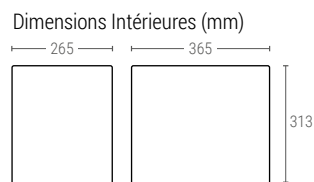

» BACS GERBABLES

Euro 400x300 mm

4309 | BAC GERBABLE PLEIN SANS POIGNÉES PASSANTES

Dimensions ext. L.4400; l.300; h.90 mm
 Poids 0,585 kg
 Capacité 7,5 litres
 Couleur ○○
 Matière HDPE
 Pièces par palette 208

Dimensions ext. L.400; l.300; h.170 mm
 Poids 0,850 kg
 Capacité 16 litres
 Couleur ○○
 Matière HDPE
 Pièces par palette 160

4322 | BAC GERBABLE PLEIN SANS POIGNÉES PASSANTES

Dimensions ext. L.400; l.300; h.220 mm
 Poids 1,050 kg
 Capacité 21 litres
 Couleur ○○
 Matière HDPE
 Pièces par palette 80/120

3283 | BAC GERBABLE PLEIN SANS POIGNÉES PASSANTES

Dimensions ext. L.400; l.300; h.270 mm
 Poids 1,600 kg
 Capacité 26 litres
 Couleur ○○
 Matière HDPE
 Pièces par palette 56

4332 | BAC GERBABLE PLEIN SANS POIGNÉES PASSANTES

Dimensions ext. L.400; l.300; h.320 mm
 Poids 1,500 kg
 Capacité 31 litres
 Couleur ○○
 Matière HDPE
 Pièces par palette 56

4300 | COUVERCLE POUR RÉF. 4309, 4312, 4317, 4322, 4332 AND 3283

Dimensions ext. L.400; l.300 mm
 Poids 0,280 kg
 Couleur ○○
 Matière PPCOP