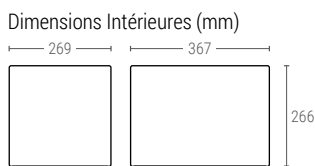

4312 | BAC GERBABLE PLEIN SANS POIGNÉES PASSANTES

Dimensions ext. L.400; l.300; h.120 mm
 Poids 0,700 kg
 Capacité 11 litres
 Couleur ○○
 Matière HDPE
 Pièces par palette 160

4317 | BAC GERBABLE PLEIN SANS POIGNÉES PASSANTES

Dimensions ext. L.400; l.300; h.170 mm
 Poids 0,850 kg
 Capacité 16 litres
 Couleur ○○
 Matière HDPE
 Pièces par palette 160

4322 | BAC GERBABLE PLEIN SANS POIGNÉES PASSANTES

Dimensions ext. L.400; l.300; h.220 mm
 Poids 1,050 kg
 Capacité 21 litres
 Couleur ○○
 Matière HDPE
 Pièces par palette 80/120

3283 | BAC GERBABLE PLEIN SANS POIGNÉES PASSANTES

Dimensions ext. L.400; l.300; h.270 mm
 Poids 1,600 kg
 Capacité 26 litres
 Couleur ○○
 Matière HDPE
 Pièces par palette 56

4332 | BAC GERBABLE PLEIN SANS POIGNÉES PASSANTES

Dimensions ext. L.400; l.300; h.320 mm
 Poids 1,500 kg
 Capacité 31 litres
 Couleur ○○
 Matière HDPE
 Pièces par palette 56

4300 | COUVERCLE POUR RÉF. 4309, 4312, 4317, 4322, 4332 AND 3283

Dimensions ext. L.400; l.300 mm
 Poids 0,280 kg
 Couleur ○○
 Matière PPCOP