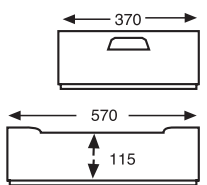

## 1793P BAC FOND PLEIN ET PAROIS AJOURÉES

Dimensions Ext.	Poids	Capacité	Couleur	Matière	Unit.Palet.
L.600; l.400; h.120 mm.	1,240 kg.	20 litres	□ ■	PEHD	76

Dimensions Intérieures (mm.)

## 1793C BAC FOND ET PAROIS PLEINS

Dimensions Ext.	Poids	Capacité	Couleur	Matière	Unit.Palet.
L.600; l.400; h.120 mm.	1,250 kg.	20 litres	□ ■	PEHD	76

Dimensions Intérieures (mm.)

## 1795 BAC FOND ET PAROIS AJOURÉS

Dimensions Ext.	Poids	Capacité	Couleur	Matière	Unit.Palet.
L.600; l.400; h.150 mm.	1,485 kg.	23 litres	□ ■	PEHD	64

Dimensions Intérieures (mm.)

## 1795P BAC FOND PLEIN ET PAROIS AJOURÉES

Dimensions Ext.	Poids	Capacité	Couleur	Matière	Unit.Palet.
L.600; l.400; h.150 mm.	1,650 kg.	23 litres	□ ■	PEHD	64

Dimensions Intérieures (mm.)