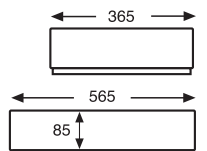

## 1794 BAC FOND ET PAROIS AJOURÉS

Dimensions Ext.	Poids	Capacité	Couleur	Matière	Unit.Palet.
L.600; l.400; h.90 mm.	1,000 kg.	19 litres	□ ■	PEHD	108

Dimensions Intérieures (mm.)

## 1794P BAC FOND PLEIN ET PAROIS AJOURÉES

Dimensions Ext.	Poids	Capacité	Couleur	Matière	Unit.Palet.
L.600; l.400; h.90 mm.	1,050 kg.	19 litres	□ ■	PEHD	108

Dimensions Intérieures (mm.)

## 1794C BAC FOND ET PAROIS PLEINS

Dimensions Ext.	Poids	Capacité	Couleur	Matière	Unit.Palet.
L.600; l.400; h.90 mm.	1,120 kg.	19 litres	□ ■	PEHD	108

Dimensions Intérieures (mm.)

## 1793 BAC FOND ET PAROIS AJOURÉS

Dimensions Ext.	Poids	Capacité	Couleur	Matière	Unit.Palet.
L.600; l.400; h.120 mm.	1,150 kg.	20 litres	□ ■	PEHD	76

Dimensions Intérieures (mm.)