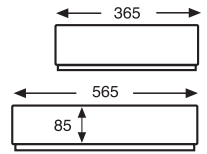

# BACS GERBABLES

Norme Europe 600 x 400 mm.

## 1794 BAC FOND ET PAROIS AJOURÉS

Dimensions Ext.	Poids	Capacité	Couleur	Matière	Unit.Palet.
L.600; l.400; h.90 mm.	1,000 kg.	19 litres	□ ■	PEHD	108

Dimensions Intérieures (mm.)

## 1794P BAC FOND PLEIN ET PAROIS AJOURÉES

Dimensions Ext.	Poids	Capacité	Couleur	Matière	Unit.Palet.
L.600; l.400; h.90 mm.	1,050 kg.	19 litres	□ ■	PEHD	108

Dimensions Intérieures (mm.)

## 1794C BAC FOND ET PAROIS PLEINS

Dimensions Ext.	Poids	Capacité	Couleur	Matière	Unit.Palet.
L.600; l.400; h.90 mm.	1,120 kg.	19 litres	□ ■	PEHD	108

Dimensions Intérieures (mm.)