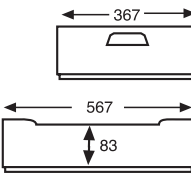

## 1794P BAC FOND PLEIN ET PAROIS AJOURÉES

Dimensions Ext.	Poids	Capacité	Couleur	Matière	Unit.Palet.
L.600; l.400; h.90 mm.	1,050 kg.	19 litres	□ ■	PEHD	108

Dimensions Intérieures (mm.)

## 1794C BAC FOND ET PAROIS PLEINS

Dimensions Ext.	Poids	Capacité	Couleur	Matière	Unit.Palet.
L.600; l.400; h.90 mm.	1,120 kg.	19 litres	□ ■	PEHD	108

Dimensions Intérieures (mm.)

## 1793 BAC FOND ET PAROIS AJOURÉS

Dimensions Ext.	Poids	Capacité	Couleur	Matière	Unit.Palet.
L.600; l.400; h.120 mm.	1,150 kg.	20 litres	□ ■	PEHD	76

Dimensions Intérieures (mm.)

## 1793P BAC FOND PLEIN ET PAROIS AJOURÉES

Dimensions Ext.	Poids	Capacité	Couleur	Matière	Unit.Palet.
L.600; l.400; h.120 mm.	1,240 kg.	20 litres	□ ■	PEHD	76

Dimensions Intérieures (mm.)