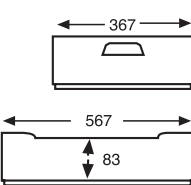

## 1793 BAC FOND ET PAROIS AJOURÉS

Dimensions Ext.	Poids	Capacité	Couleur	Matière	Unit.Palet.
L.600; l.400; h.120 mm.	1,150 kg.	20 litres	□ ■	PEHD	76

Dimensions Intérieures (mm.)

## 1793P BAC FOND PLEIN ET PAROIS AJOURÉES

Dimensions Ext.	Poids	Capacité	Couleur	Matière	Unit.Palet.
L.600; l.400; h.120 mm.	1,240 kg.	20 litres	□ ■	PEHD	76

Dimensions Intérieures (mm.)

## 1793C BAC FOND ET PAROIS PLEINS

Dimensions Ext.	Poids	Capacité	Couleur	Matière	Unit.Palet.
L.600; l.400; h.120 mm.	1,250 kg.	20 litres	□ ■	PEHD	76

Dimensions Intérieures (mm.)

## 1795 BAC FOND ET PAROIS AJOURÉS

Dimensions Ext.	Poids	Capacité	Couleur	Matière	Unit.Palet.
L.600; l.400; h.150 mm.	1,485 kg.	23 litres	□ ■	PEHD	64

Dimensions Intérieures (mm.)