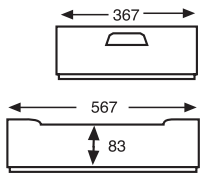

## 1794C BAC FOND ET PAROIS PLEINS

Dimensions Ext.	Poids	Capacité	Couleur	Matière	Unit.Palet.
L.600; l.400; h.90 mm.	1,120 kg.	19 litres	□ ■	PEHD	108

Dimensions Intérieures (mm.)

## 1793 BAC FOND ET PAROIS AJOURÉS

Dimensions Ext.	Poids	Capacité	Couleur	Matière	Unit.Palet.
L.600; l.400; h.120 mm.	1,150 kg.	20 litres	□ ■	PEHD	76

Dimensions Intérieures (mm.)

## 1793P BAC FOND PLEIN ET PAROIS AJOURÉES

Dimensions Ext.	Poids	Capacité	Couleur	Matière	Unit.Palet.
L.600; l.400; h.120 mm.	1,240 kg.	20 litres	□ ■	PEHD	76

Dimensions Intérieures (mm.)

## 1793C BAC FOND ET PAROIS PLEINS

Dimensions Ext.	Poids	Capacité	Couleur	Matière	Unit.Palet.
L.600; l.400; h.120 mm.	1,250 kg.	20 litres	□ ■	PEHD	76

Dimensions Intérieures (mm.)