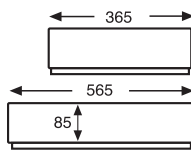

## 1794 BAC FOND ET PAROIS AJOURÉS

Dimensions Ext.	Poids	Capacité	Couleur	Matière	Unit.Palet.
L.600; l.400; h.90 mm.	1,000 kg.	19 litres	□ ■	PEHD	108

Dimensions Intérieures (mm.)

## 1794P BAC FOND PLEIN ET PAROIS AJOURÉES

Dimensions Ext.	Poids	Capacité	Couleur	Matière	Unit.Palet.
L.600; l.400; h.90 mm.	1,050 kg.	19 litres	□ ■	PEHD	108

Dimensions Intérieures (mm.)

## 1794C BAC FOND ET PAROIS PLEINS

Dimensions Ext.	Poids	Capacité	Couleur	Matière	Unit.Palet.
L.600; l.400; h.90 mm.	1,120 kg.	19 litres	□ ■	PEHD	108

Dimensions Intérieures (mm.)

## 1793P BAC FOND PLEIN ET PAROIS AJOURÉES

Dimensions Ext.	Poids	Capacité	Couleur	Matière	Unit.Palet.
L.600; l.400; h.120 mm.	1,240 kg.	20 litres	□ ■	PEHD	76

Dimensions Intérieures (mm.)