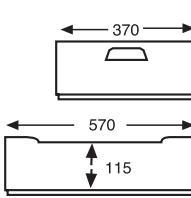

## 1793C BAC FOND ET PAROIS PLEINS

Dimensions Ext.	Poids	Capacité	Couleur	Matière	Unit.Palet.
L.600; l.400; h.120 mm.	1,250 kg.	20 litres	□ ■	PEHD	76

Dimensions Intérieures (mm.)

## 1795 BAC FOND ET PAROIS AJOURÉS

Dimensions Ext.	Poids	Capacité	Couleur	Matière	Unit.Palet.
L.600; l.400; h.150 mm.	1,485 kg.	23 litres	□ ■	PEHD	64

Dimensions Intérieures (mm.)

## 1795P BAC FOND PLEIN ET PAROIS AJOURÉES

Dimensions Ext.	Poids	Capacité	Couleur	Matière	Unit.Palet.
L.600; l.400; h.150 mm.	1,650 kg.	23 litres	□ ■	PEHD	64

Dimensions Intérieures (mm.)

## 1795C BAC FOND ET PAROIS PLEINS

Dimensions Ext.	Poids	Capacité	Couleur	Matière	Unit.Palet.
L.600; l.400; h.150 mm.	1,680 kg.	23 litres	□ ■	PEHD	64

Dimensions Intérieures (mm.)