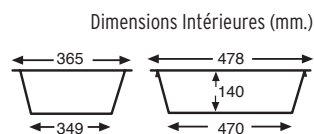

# BACS EMBOÎTABLES ET GERBABLES

Norme Europe  
600 x 400 mm.

## 2201 BAC FOND ET PAROIS PLEINS

Dimensions Ext.	Poids	Capacité	Couleur	Matière	Unit.Palet.
L.600; l.400; h.150 mm.	1,375 kg.	27 litres	■	PEHD	200

## 2202 BAC FOND PLEIN ET PAROIS AJOURÉES

Dimensions Ext.	Poids	Capacité	Couleur	Matière	Unit.Palet.
L.600; l.400; h.150 mm.	1,285 kg.	27 litres	■	PEHD	200

## 2203 BAC FOND ET PAROIS AJOURÉS

Dimensions Ext.	Poids	Capacité	Couleur	Matière	Unit.Palet.
L.600; l.400; h.150 mm.	1,250 kg.	27 litres	■	PEHD	200