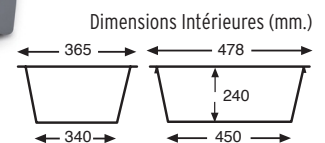

## 2201 BAC FOND ET PAROIS PLEINS

Dimensions Ext.	Poids	Capacité	Couleur	Matière	Unit.Palet.
L.600; l.400; h.150 mm.	1,375 kg.	27 litres	■	PEHD	200

## 2202 BAC FOND PLEIN ET PAROIS AJOURÉES

Dimensions Ext.	Poids	Capacité	Couleur	Matière	Unit.Palet.
L.600; l.400; h.150 mm.	1,285 kg.	27 litres	■	PEHD	200

## 2203 BAC FOND ET PAROIS AJOURÉS

Dimensions Ext.	Poids	Capacité	Couleur	Matière	Unit.Palet.
L.600; l.400; h.150 mm.	1,250 kg.	27 litres	■	PEHD	200

## 2401 BAC FOND ET PAROIS PLEINS

Dimensions Ext.	Poids	Capacité	Couleur	Matière	Unit.Palet.
L.600; l.400; h.250 mm.	1,920 kg.	45 litres	■	PEHD	150