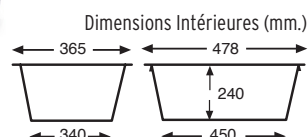

## 2202 BAC FOND PLEIN ET PAROIS AJOURÉES

Dimensions Ext.	Poids	Capacité	Couleur	Matière	Unit.Palet.
L.600; l.400; h.150 mm.	1,285 kg.	27 litres	■	PEHD	200

## 2203 BAC FOND ET PAROIS AJOURÉS

Dimensions Ext.	Poids	Capacité	Couleur	Matière	Unit.Palet.
L.600; l.400; h.150 mm.	1,250 kg.	27 litres	■	PEHD	200

## 2401 BAC FOND ET PAROIS PLEINS

Dimensions Ext.	Poids	Capacité	Couleur	Matière	Unit.Palet.
L.600; l.400; h.250 mm.	1,920 kg.	45 litres	■	PEHD	150

## 2402 BAC FOND PLEIN ET PAROIS AJOURÉES

Dimensions Ext.	Poids	Capacité	Couleur	Matière	Unit.Palet.
L.600; l.400; h.250 mm.	1,746 kg.	45 litres	■	PEHD	150