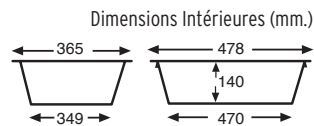

# BACS EMBOÎTABLES ET GERBABLES

Norme Europe  
600 x 400 mm.

## 2201 BAC FOND ET PAROIS PLEINS

Dimensions Ext.	Poids	Capacité	Couleur	Matière	Unit.Palet.
L.600; l.400; h.150 mm.	1,375 kg.	27 litres	■	PEHD	200

## 2202 BAC FOND PLEIN ET PAROIS AJOURÉES

Dimensions Ext.	Poids	Capacité	Couleur	Matière	Unit.Palet.
L.600; l.400; h.150 mm.	1,285 kg.	27 litres	■	PEHD	200

## 2203 BAC FOND ET PAROIS AJOURÉS

Dimensions Ext.	Poids	Capacité	Couleur	Matière	Unit.Palet.
L.600; l.400; h.150 mm.	1,250 kg.	27 litres	■	PEHD	200