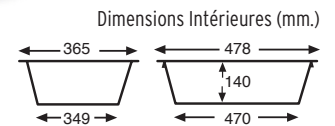

# BACS EMBOÎTABLES ET GERBABLES

Norme Europe  
600 x 400 mm.

## 2201 BAC FOND ET PAROIS PLEINS

Dimensions Ext.	Poids	Capacité	Couleur	Matière	Unit.Palet.
L.600; l.400; h.150 mm.	1,375 kg.	27 litres	■	PEHD	200

## 2202 BAC FOND PLEIN ET PAROIS AJOURÉES

Dimensions Ext.	Poids	Capacité	Couleur	Matière	Unit.Palet.
L.600; l.400; h.150 mm.	1,285 kg.	27 litres	■	PEHD	200

## 2203 BAC FOND ET PAROIS AJOURÉS

Dimensions Ext.	Poids	Capacité	Couleur	Matière	Unit.Palet.
L.600; l.400; h.150 mm.	1,250 kg.	27 litres	■	PEHD	200