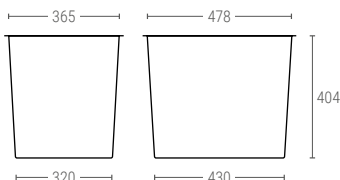

Dimensions ext. L.600; l.400; h.320 mm
 Poids 2,050 kg
 Capacité 55 litres
 Couleur
 Matière HDPE
 Pièces par palette 140

Dimensions Intérieures (mm)

2503

BAC FOND ET PAROIS AJOURÉES

Dimensions ext. L.600; l.400; h.320 mm
 Poids 1,960 kg
 Capacité 55 litres
 Couleur
 Matière HDPE
 Pièces par palette 140

Dimensions Intérieures (mm)

2601

BAC FOND ET PAROIS PLEINS

Dimensions ext. L.600; l.400; h.410 mm
 Poids 2,790 kg
 Capacité 69 litres
 Couleur
 Matière HDPE
 Pièces par palette 100

Dimensions Intérieures (mm)

2602

BAC FOND PLEIN ET PAROIS AJOURÉES

Dimensions ext. L.600; l.400; h.410 mm
 Poids 2,530 kg
 Capacité 69 litres
 Couleur
 Matière HDPE
 Pièces par palette 100

Dimensions Intérieures (mm)

2603

BAC FOND ET PAROIS AJOURÉES

Dimensions ext. L.600; l.400; h.410 mm
 Poids 2,375 kg
 Capacité 69 litres
 Couleur
 Matière HDPE
 Pièces par palette 100

Dimensions Intérieures (mm)

2064

COUVERCLE POUR BACS DE 2201 A 2603

Dimensions ext. L.600; l.400 mm
 Poids #3,500 kg
 Couleur
 Matière #PP