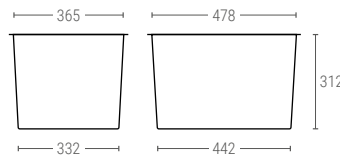

2501

BAC FOND ET PAROIS PLEINS

Dimensions ext. L.600; l.400; h.320 mm
 Poids 2,290 kg
 Capacité 55 litres
 Couleur
 Matière HDPE
 Pièces par palette 140

Dimensions Intérieures (mm)

2502

BAC FOND PLEIN ET PAROIS AJOURÉES

Dimensions ext. L.600; l.400; h.320 mm
 Poids 2,050 kg
 Capacité 55 litres
 Couleur
 Matière HDPE
 Pièces par palette 140

Dimensions Intérieures (mm)

2503

BAC FOND ET PAROIS AJOURÉES

Dimensions ext. L.600; l.400; h.320 mm
 Poids 1,960 kg
 Capacité 55 litres
 Couleur
 Matière HDPE
 Pièces par palette 140

Dimensions Intérieures (mm)

2601

BAC FOND ET PAROIS PLEINS

Dimensions ext. L.600; l.400; h.410 mm
 Poids 2,790 kg
 Capacité 69 litres
 Couleur
 Matière HDPE
 Pièces par palette 100

Dimensions Intérieures (mm)

Dimensions ext. L.600; l.400; h.410 mm
 Poids 2,375 kg
 Capacité 69 litres
 Couleur
 Matière HDPE
 Pièces par palette 100

Dimensions Intérieures (mm)

2064

COUVERCLE POUR BACS DE 2201 A 2603

Dimensions ext. L.600; l.400 mm
 Poids #3,500 kg
 Couleur
 Matière #PP