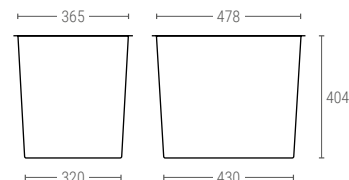

Dimensions ext. L.600; l.400; h.320 mm
 Poids 2,050 kg
 Capacité 55 litres
 Couleur
 Matière HDPE
 Pièces par palette 140

Dimensions Intérieures (mm)

2503

BAC FOND ET PAROIS AJOURÉES

Dimensions ext. L.600; l.400; h.320 mm
 Poids 1,960 kg
 Capacité 55 litres
 Couleur
 Matière HDPE
 Pièces par palette 140

Dimensions Intérieures (mm)

2601

BAC FOND ET PAROIS PLEINS

Dimensions ext. L.600; l.400; h.410 mm
 Poids 2,790 kg
 Capacité 69 litres
 Couleur
 Matière HDPE
 Pièces par palette 100

Dimensions Intérieures (mm)

2602

BAC FOND PLEIN ET PAROIS AJOURÉES

Dimensions ext. L.600; l.400; h.410 mm
 Poids 2,530 kg
 Capacité 69 litres
 Couleur
 Matière HDPE
 Pièces par palette 100

Dimensions Intérieures (mm)

2603

BAC FOND ET PAROIS AJOURÉES

Dimensions ext. L.600; l.400; h.410 mm
 Poids 2,375 kg
 Capacité 69 litres
 Couleur
 Matière HDPE
 Pièces par palette 100

Dimensions Intérieures (mm)

2064

COUVERCLE POUR BACS DE 2201 A 2603

Dimensions ext. L.600; l.400 mm
 Poids #3,500 kg
 Couleur
 Matière #PP