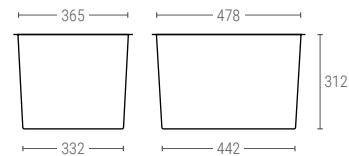

Dimensions ext. L.600; l.400; h.320 mm
 Poids 2,050 kg
 Capacité 55 litres
 Couleur
 Matière HDPE
 Pièces par palette 140

Dimensions Intérieures (mm)

2503

BAC FOND ET PAROIS AJOURÉES

Dimensions ext. L.600; l.400; h.320 mm
 Poids 1,960 kg
 Capacité 55 litres
 Couleur
 Matière HDPE
 Pièces par palette 140

Dimensions Intérieures (mm)

2601

BAC FOND ET PAROIS PLEINS

Dimensions ext. L.600; l.400; h.410 mm
 Poids 2,790 kg
 Capacité 69 litres
 Couleur
 Matière HDPE
 Pièces par palette 100

Dimensions Intérieures (mm)

2602

BAC FOND PLEIN ET PAROIS AJOURÉES

Dimensions ext. L.600; l.400; h.410 mm
 Poids 2,530 kg
 Capacité 69 litres
 Couleur
 Matière HDPE
 Pièces par palette 100

Dimensions Intérieures (mm)

2603

BAC FOND ET PAROIS AJOURÉES

Dimensions ext. L.600; l.400; h.410 mm
 Poids 2,375 kg
 Capacité 69 litres
 Couleur
 Matière HDPE
 Pièces par palette 100

Dimensions Intérieures (mm)

2064

COUVERCLE POUR BACS DE 2201 A 2603

Dimensions ext. L.600; l.400 mm
 Poids #3,500 kg
 Couleur
 Matière #PP