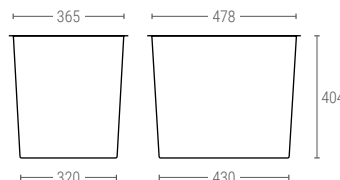

Dimensions ext. L.600; l.400; h.320 mm
 Poids 2,050 kg
 Capacité 55 litres
 Couleur
 Matière HDPE
 Pièces par palette 140

Dimensions Intérieures (mm)

2503

BAC FOND ET PAROIS AJOURÉES

Dimensions ext. L.600; l.400; h.320 mm
 Poids 1,960 kg
 Capacité 55 litres
 Couleur
 Matière HDPE
 Pièces par palette 140

Dimensions Intérieures (mm)

2601

BAC FOND ET PAROIS PLEINS

Dimensions ext. L.600; l.400; h.410 mm
 Poids 2,790 kg
 Capacité 69 litres
 Couleur
 Matière HDPE
 Pièces par palette 100

Dimensions Intérieures (mm)

2602

BAC FOND PLEIN ET PAROIS AJOURÉES

Dimensions ext. L.600; l.400; h.410 mm
 Poids 2,530 kg
 Capacité 69 litres
 Couleur
 Matière HDPE
 Pièces par palette 100

Dimensions Intérieures (mm)

2603

BAC FOND ET PAROIS AJOURÉES

Dimensions ext. L.600; l.400; h.410 mm
 Poids 2,375 kg
 Capacité 69 litres
 Couleur
 Matière HDPE
 Pièces par palette 100

Dimensions Intérieures (mm)

2064

COUVERCLE POUR BACS DE 2201 A 2603

Dimensions ext. L.600; l.400 mm
 Poids #3,500 kg
 Couleur
 Matière #PP