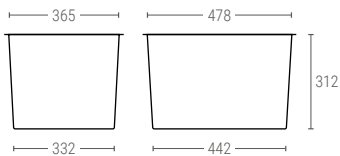

2501

BAC FOND ET PAROIS PLEINS

Dimensions ext. L.600; l.400; h.320 mm
 Poids 2,290 kg
 Capacité 55 litres
 Couleur
 Matière HDPE
 Pièces par palette 140

Dimensions Intérieures (mm)

2502

BAC FOND PLEIN ET PAROIS AJOURÉES

Dimensions ext. L.600; l.400; h.320 mm
 Poids 2,050 kg
 Capacité 55 litres
 Couleur
 Matière HDPE
 Pièces par palette 140

Dimensions Intérieures (mm)

2503

BAC FOND ET PAROIS AJOURÉES

Dimensions ext. L.600; l.400; h.320 mm
 Poids 1,960 kg
 Capacité 55 litres
 Couleur
 Matière HDPE
 Pièces par palette 140

Dimensions Intérieures (mm)

2601

BAC FOND ET PAROIS PLEINS

Dimensions ext. L.600; l.400; h.410 mm
 Poids 2,790 kg
 Capacité 69 litres
 Couleur
 Matière HDPE
 Pièces par palette 100

Dimensions Intérieures (mm)

Dimensions ext. L.600; l.400; h.410 mm
 Poids 2,375 kg
 Capacité 69 litres
 Couleur
 Matière HDPE
 Pièces par palette 100

Dimensions Intérieures (mm)

2064

COUVERCLE POUR BACS DE 2201 A 2603

Dimensions ext. L.600; l.400 mm
 Poids #3,500 kg
 Couleur
 Matière #PP