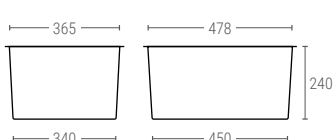

2202

BAC FOND PLEIN ET PAROIS AJOURÉES

Dimensions ext. L.600; l.400; h.150 mm
 Poids 1,285 kg
 Capacité 27 litres
 Couleur 
 Matière HDPE
 Pièces par palette 200

Dimensions Intérieures (mm)

2203

BAC FOND PLEIN ET PAROIS AJOURÉES

Dimensions ext. L.600; l.400; h.150 mm
 Poids 1,250 kg
 Capacité 27 litres
 Couleur 
 Matière HDPE
 Pièces par palette 200

Dimensions Intérieures (mm)

2401

BAC FOND ET PAROIS PLEINS

Dimensions ext. L.600; l.400; h.250 mm
 Poids 1,920 kg
 Capacité 45 litres
 Couleur 
 Matière HDPE
 Pièces par palette 150

Dimensions Intérieures (mm)

2402

BAC FOND PLEIN ET PAROIS AJOURÉES

Dimensions ext. L.600; l.400; h.250 mm
 Poids 1,746 kg
 Capacité 45 litres
 Couleur 
 Matière HDPE
 Pièces par palette 150

Dimensions Intérieures (mm)

2403

BAC FOND ET PAROIS AJOURÉES

Dimensions ext. L.600; l.400; h.250 mm
 Poids 1,640 kg
 Capacité 45 litres
 Couleur 
 Matière HDPE
 Pièces par palette 150

Dimensions Intérieures (mm)