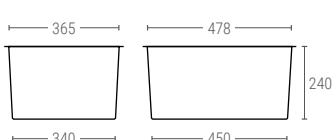

2202

BAC FOND PLEIN ET PAROIS AJOURÉES

Dimensions ext. L.600; l.400; h.150 mm
 Poids 1,285 kg
 Capacité 27 litres
 Couleur 
 Matière HDPE
 Pièces par palette 200

Dimensions Intérieures (mm)

2203

BAC FOND PLEIN ET PAROIS AJOURÉES

Dimensions ext. L.600; l.400; h.150 mm
 Poids 1,250 kg
 Capacité 27 litres
 Couleur 
 Matière HDPE
 Pièces par palette 200

Dimensions Intérieures (mm)

2401

BAC FOND ET PAROIS PLEINS

Dimensions ext. L.600; l.400; h.250 mm
 Poids 1,920 kg
 Capacité 45 litres
 Couleur 
 Matière HDPE
 Pièces par palette 150

Dimensions Intérieures (mm)

2402

BAC FOND PLEIN ET PAROIS AJOURÉES

Dimensions ext. L.600; l.400; h.250 mm
 Poids 1,746 kg
 Capacité 45 litres
 Couleur 
 Matière HDPE
 Pièces par palette 150

Dimensions Intérieures (mm)

2403

BAC FOND ET PAROIS AJOURÉES

Dimensions ext. L.600; l.400; h.250 mm
 Poids 1,640 kg
 Capacité 45 litres
 Couleur 
 Matière HDPE
 Pièces par palette 150

Dimensions Intérieures (mm)