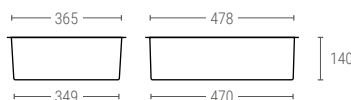

» BACS EMBOÎTABLES ET GERBABLES

Euro 600x400 mm

2201

BAC FOND ET PAROIS PLEINS

Dimensions ext. L.600; l.400; h.150 mm
 Poids 1,375 kg
 Capacité 27 litres
 Couleur 
 Matière HDPE
 Pièces par palette 200

Dimensions Intérieures (mm)

2202

BAC FOND PLEIN ET PAROIS AJOURÉES

Dimensions ext. L.600; l.400; h.150 mm
 Poids 1,285 kg
 Capacité 27 litres
 Couleur 
 Matière HDPE
 Pièces par palette 200

Dimensions Intérieures (mm)

2203

BAC FOND PLEIN ET PAROIS AJOURÉES

Dimensions ext. L.600; l.400; h.150 mm
 Poids 1,250 kg
 Capacité 27 litres
 Couleur 
 Matière HDPE
 Pièces par palette 200

Dimensions Intérieures (mm)

2401

BAC FOND ET PAROIS PLEINS

Dimensions ext. L.600; l.400; h.250 mm
 Poids 1,920 kg
 Capacité 45 litres
 Couleur 
 Matière HDPE
 Pièces par palette 150

Dimensions Intérieures (mm)

2402

BAC FOND PLEIN ET PAROIS AJOURÉES

Dimensions ext. L.600; l.400; h.250 mm
 Poids 1,746 kg
 Capacité 45 litres
 Couleur 
 Matière HDPE
 Pièces par palette 150

Dimensions Intérieures (mm)