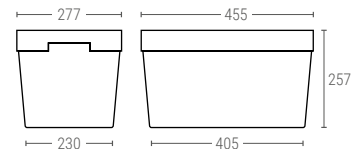

493016

BAC PLEIN EMBOÎTABLE ET GERBABLE

Dimensions ext.	L.490; l.300; h.160 mm
Dimensions base ext	L.410; l.240 mm
Poids	0,850 kg
Capacité	16 litres
Couleur	○
Matière	PPCOP
Pièces par palette	266

Dimensions Intérieures (mm)

493021

BAC PLEIN EMBOÎTABLE ET GERBABLE AVEC PORTE COULISSANTE

Dimensions ext.	L.490; l.300; h.210 mm
Dimensions base ext	L.407; l.255 mm
Poids	1,065 kg
Capacité	24 litres
Couleur	○
Matière	PPCOP
Pièces par palette	304

Dimensions Intérieures (mm)

493026

BAC PLEIN EMBOÎTABLE ET GERBABLE

Dimensions ext.	L.490; l.300; h.260 mm
Dimensions base ext	L.410; l.235 mm
Poids	1,210 kg
Capacité	29,5 litres
Couleur	○
Matière	PPCOP
Pièces par palette	228

Dimensions Intérieures (mm)

493000

COUVERCLE POUR RÉF. 493016, 493021, 493026

Dimensions ext.	L.500; l.310; h.42 mm
Poids	0,490 kg
Couleur	○
Matière	PPCOP