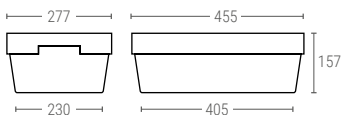

493016

BAC PLEIN EMBOÎTABLE ET GERBABLE

Dimensions ext.	L.490; l.300; h.160 mm
Dimensions base ext	L.410; l.240 mm
Poids	0,850 kg
Capacité	16 litres
Couleur	○
Matière	PPCOP
Pièces par palette	266

Dimensions Intérieures (mm)

493021

BAC PLEIN EMBOÎTABLE ET GERBABLE AVEC PORTE COULISSANTE

Dimensions ext.	L.490; l.300; h.210 mm
Dimensions base ext	L.407; l.255 mm
Poids	1,065 kg
Capacité	24 litres
Couleur	○
Matière	PPCOP
Pièces par palette	304

Dimensions Intérieures (mm)

493026

BAC PLEIN EMBOÎTABLE ET GERBABLE

Dimensions ext.	L.490; l.300; h.260 mm
Dimensions base ext	L.410; l.235 mm
Poids	1,210 kg
Capacité	29,5 litres
Couleur	○
Matière	PPCOP
Pièces par palette	228

Dimensions Intérieures (mm)

493000

COUVERCLE POUR RÉF. 493016, 493021, 493026

Dimensions ext.	L.500; l.310; h.42 mm
Poids	0,490 kg
Couleur	○
Matière	PPCOP