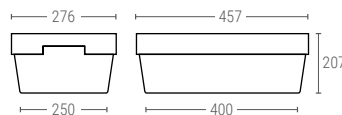

493016

BAC PLEIN EMBOÎTABLE ET GERBABLE

Dimensions ext.	L.490; l.300; h.160 mm
Dimensions base ext	L.410; l.240 mm
Poids	0,850 kg
Capacité	16 litres
Couleur	○
Matière	PPCOP
Pièces par palette	266

Dimensions Intérieures (mm)

493021

BAC PLEIN EMBOÎTABLE ET GERBABLE AVEC PORTE COULISSANTE

Dimensions ext.	L.490; l.300; h.210 mm
Dimensions base ext	L.407; l.255 mm
Poids	1,065 kg
Capacité	24 litres
Couleur	○
Matière	PPCOP
Pièces par palette	304

Dimensions Intérieures (mm)

493026

BAC PLEIN EMBOÎTABLE ET GERBABLE

Dimensions ext.	L.490; l.300; h.260 mm
Dimensions base ext	L.410; l.235 mm
Poids	1,210 kg
Capacité	29,5 litres
Couleur	○
Matière	PPCOP
Pièces par palette	228

Dimensions Intérieures (mm)

493000

COUVERCLE POUR RÉF. 493016, 493021, 493026

Dimensions ext.	L.500; l.310; h.42 mm
Poids	0,490 kg
Couleur	○
Matière	PPCOP