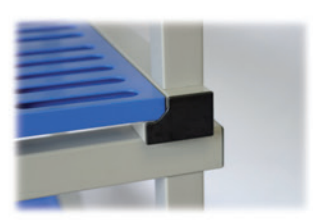

CONTENEDORES DE BASURA

VALLAS

PLEGABLES MONOBLOC

	ALTURA 1500 mm. 4 estantes	NÚMERO DE REJILLAS	ALTURA 1745 mm. 5 estantes	NÚMERO DE REJILLAS
MED. L x A x h. H 1500 4 est. / H 1745 5 est.	REF.	CANTIDAD	REF.	CANTIDAD
1000 x 400 x 1500/1745	AP4004	8	AP4005	10
1000 x 500 x 1500/1745	AP5004	8	AP5005	10
1000 x 600 x 1500/1745	AP6004	8	AP6005	10
1200 x 400 x 1500/1745	BP4004	12	BP4005	15
1200 x 500 x 1500/1745	BP5004	12	BP5005	15
1200 x 600 x 1500/1745	BP6004	12	BP6005	15
1500 x 400 x 1500/1745	CP4004	12	CP4005	15
1500 x 500 x 1500/1745	CP5004	12	CP5005	15
1500 x 600 x 1500/1745	CP6004	12	CP6005	15
2000 x 400 x 1500/1745	DP4004	16	DP4005	20
2000 x 500 x 1500/1745	DP5004	16	DP5005	20
2000 x 600 x 1500/1745	DP6004	16	DP6005	20

La versión MONOBLOC facilita aún más el montaje y permite la colocación de ruedas convirtiéndola en un elemento móvil seguro. El sistema de plegado permite optimizar el volumen de empaquetado y el coste de transporte.

Rueda de PA.

Pata regulable.

Baldas extraíbles para facilitar su lavado, pueden lavarse en el lavavajillas

Topes laterales para evitar el desplazamiento de las baldas.