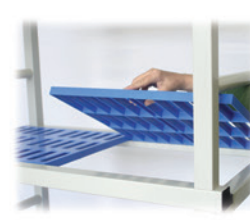

CONTENEDORES DE BASURA

VALLAS

PLEGABLES MONOBLOC

	ALTURA 1500 mm. 4 estantes	NÚMERO DE REJILLAS	ALTURA 1745 mm. 5 estantes	NÚMERO DE REJILLAS
MED. L x A x h. H 1500 4 est. / H 1745 5 est.	REF.	CANTIDAD	REF.	CANTIDAD
1000 x 400 x 1500/1745	AP4004	8	AP4005	10
1000 x 500 x 1500/1745	AP5004	8	AP5005	10
1000 x 600 x 1500/1745	AP6004	8	AP6005	10
1200 x 400 x 1500/1745	BP4004	12	BP4005	15
1200 x 500 x 1500/1745	BP5004	12	BP5005	15
1200 x 600 x 1500/1745	BP6004	12	BP6005	15
1500 x 400 x 1500/1745	CP4004	12	CP4005	15
1500 x 500 x 1500/1745	CP5004	12	CP5005	15
1500 x 600 x 1500/1745	CP6004	12	CP6005	15
2000 x 400 x 1500/1745	DP4004	16	DP4005	20
2000 x 500 x 1500/1745	DP5004	16	DP5005	20
2000 x 600 x 1500/1745	DP6004	16	DP6005	20

La versión MONOBLOC facilita aún más el montaje y permite la colocación de ruedas convirtiéndola en un elemento móvil seguro. El sistema de plegado permite optimizar el volumen de empaquetado y el coste de transporte.

Rueda de PA.

Pata regulable.

Baldas extraíbles para facilitar su lavado, pueden lavarse en el lavavajillas

Topes laterales para evitar el desplazamiento de las baldas.