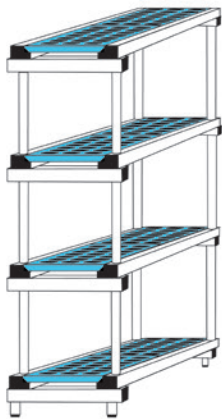

Baldas ranuradas y lisas

CONTENEDORES APILABLES

CONT. APILABLES Y ENCAJABLES

BASES RODANTES

CONTENEDORES

CONTENEDORES GRAN CAPACIDAD

PALETS

ARTICULOS VARIOS

CONTENEDORES DE BASURA

VALLAS

PLEGABLES MONOBLOC

	ALTURA 1500 mm. 4 estantes	NÚMERO DE REJILLAS	ALTURA 1745 mm. 5 estantes	NÚMERO DE REJILLAS
MED. L x A x h. H 1500 4 est. / H 1745 5 est.	REF.	CANTIDAD	REF.	CANTIDAD
1000 x 400 x 1500/1745	AP4004	8	AP4005	10
1000 x 500 x 1500/1745	AP5004	8	AP5005	10
1000 x 600 x 1500/1745	AP6004	8	AP6005	10
1200 x 400 x 1500/1745	BP4004	12	BP4005	15
1200 x 500 x 1500/1745	BP5004	12	BP5005	15
1200 x 600 x 1500/1745	BP6004	12	BP6005	15
1500 x 400 x 1500/1745	CP4004	12	CP4005	15
1500 x 500 x 1500/1745	CP5004	12	CP5005	15
1500 x 600 x 1500/1745	CP6004	12	CP6005	15
2000 x 400 x 1500/1745	DP4004	16	DP4005	20
2000 x 500 x 1500/1745	DP5004	16	DP5005	20
2000 x 600 x 1500/1745	DP6004	16	DP6005	20

La versión MONOBLOC facilita aún más el montaje y permite la colocación de ruedas convirtiéndola en un elemento móvil seguro. El sistema de plegado permite optimizar el volumen de empaquetado y el coste de transporte.

Rueda de PA.

Pata regulable.

Baldas extraíbles para facilitar su lavado, pueden lavarse en el lavavajillas

Topes laterales para evitar el desplazamiento de las baldas.