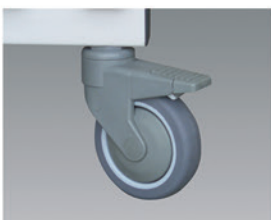

CONTENEDORES DE BASURA

VALLAS

PLEGABLES MONOBLOC

	ALTURA 1500 mm. 4 estantes	NÚMERO DE REJILLAS	ALTURA 1745 mm. 5 estantes	NÚMERO DE REJILLAS
MED. L x A x h. H 1500 4 est. / H 1745 5 est.	REF.	CANTIDAD	REF.	CANTIDAD
1000 x 400 x 1500/1745	AP4004	8	AP4005	10
1000 x 500 x 1500/1745	AP5004	8	AP5005	10
1000 x 600 x 1500/1745	AP6004	8	AP6005	10
1200 x 400 x 1500/1745	BP4004	12	BP4005	15
1200 x 500 x 1500/1745	BP5004	12	BP5005	15
1200 x 600 x 1500/1745	BP6004	12	BP6005	15
1500 x 400 x 1500/1745	CP4004	12	CP4005	15
1500 x 500 x 1500/1745	CP5004	12	CP5005	15
1500 x 600 x 1500/1745	CP6004	12	CP6005	15
2000 x 400 x 1500/1745	DP4004	16	DP4005	20
2000 x 500 x 1500/1745	DP5004	16	DP5005	20
2000 x 600 x 1500/1745	DP6004	16	DP6005	20

La versión MONOBLOC facilita aún más el montaje y permite la colocación de ruedas convirtiéndola en un elemento móvil seguro. El sistema de plegado permite optimizar el volumen de empaquetado y el coste de transporte.

Rueda de PA.

Pata regulable.

Baldas extraíbles para facilitar su lavado, pueden lavarse en el lavavajillas

Topes laterales para evitar el desplazamiento de las baldas.