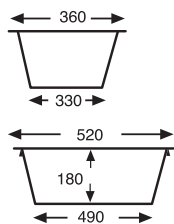

3401 CUBETA CERRADA APILABLE Y ENCAJABLE

DIMENSIONES EXT.	PESO	CAP.	COLOR	MAT.	UD.PALET
L.600,A.400,h.150mm.	1,500kgs.	25 litros	Blanco, Gris	HDPE	152

DIMENSIONES INTERIORES EN mm:

3406 CUBETA RANURADA Peso: 1,300 kgs

3411 CUBETA RANURADA FONDO LISO Peso: 1,400 kgs

3402 CUBETA CERRADA APILABLE Y ENCAJABLE

DIMENSIONES EXT.	PESO	CAP.	COLOR	MAT.	UD.PALET
L.600,A.400,h.200mm.	1,700kgs.	32 litros	Blanco, Gris	HDPE	140

DIMENSIONES INTERIORES EN mm:

3403 CUBETA CERRADA APILABLE Y ENCAJABLE

DIMENSIONES EXT.	PESO	CAP.	COLOR	MAT.	UD.PALET
L.600,A.400,h.250mm.	2,100kgs.	40 litros	Blanco, Gris	HDPE	100

DIMENSIONES INTERIORES EN mm:

3407 CUBETA RANURADA Peso: 1,500 kgs

3412 CUBETA RANURADA FONDO LISO Peso: 1,600 kgs

3408 CUBETA RANURADA Peso: 1,800 kgs

3413 CUBETA RANURADA FONDO LISO Peso: 1,900 kgs