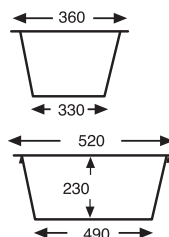

3401 CUBETA CERRADA APILABLE Y ENCAJABLE

DIMENSIONES EXT.	PESO	CAP.	COLOR	MAT.	UD.PALET
L.600,A.400,h.150mm.	1,500kgs.	25 litros	Blanco, Gris	HDPE	152

DIMENSIONES INTERIORES EN mm:

3406 CUBETA RANURADA Peso: 1,300 kgs

3411 CUBETA RANURADA FONDO LISO Peso: 1,400 kgs

3402 CUBETA CERRADA APILABLE Y ENCAJABLE

DIMENSIONES EXT.	PESO	CAP.	COLOR	MAT.	UD.PALET
L.600,A.400,h.200mm.	1,700kgs.	32 litros	Blanco, Gris	HDPE	140

DIMENSIONES INTERIORES EN mm:

3403 CUBETA CERRADA APILABLE Y ENCAJABLE

DIMENSIONES EXT.	PESO	CAP.	COLOR	MAT.	UD.PALET
L.600,A.400,h.250mm.	2,100kgs.	40 litros	Blanco, Gris	HDPE	100

DIMENSIONES INTERIORES EN mm:

3407 CUBETA RANURADA Peso: 1,500 kgs

3412 CUBETA RANURADA FONDO LISO Peso: 1,600 kgs

3408 CUBETA RANURADA Peso: 1,800 kgs

3413 CUBETA RANURADA FONDO LISO Peso: 1,900 kgs