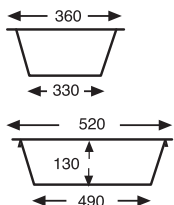

3401 CUBETA CERRADA APILABLE Y ENCAJABLE

DIMENSIONES EXT.	PESO	CAP.	COLOR	MAT.	UD.PALET
L.600,A.400,h.150mm.	1,500kgs.	25 litros	Blanco, Gris	HDPE	152

DIMENSIONES INTERIORES EN mm:

3406 CUBETA RANURADA Peso: 1,300 kgs

3411 CUBETA RANURADA FONDO LISO Peso: 1,400 kgs

3402 CUBETA CERRADA APILABLE Y ENCAJABLE

DIMENSIONES EXT.	PESO	CAP.	COLOR	MAT.	UD.PALET
L.600,A.400,h.200mm.	1,700kgs.	32 litros	Blanco, Gris	HDPE	140

DIMENSIONES INTERIORES EN mm:

3403 CUBETA CERRADA APILABLE Y ENCAJABLE

DIMENSIONES EXT.	PESO	CAP.	COLOR	MAT.	UD.PALET
L.600,A.400,h.250mm.	2,100kgs.	40 litros	Blanco, Gris	HDPE	100

DIMENSIONES INTERIORES EN mm:

3407 CUBETA RANURADA Peso: 1,500 kgs

3412 CUBETA RANURADA FONDO LISO Peso: 1,600 kgs

3408 CUBETA RANURADA Peso: 1,800 kgs

3413 CUBETA RANURADA FONDO LISO Peso: 1,900 kgs