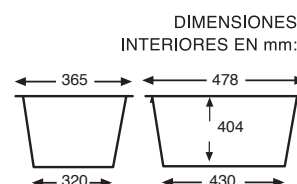

2502 CUBETA APILABLE Y ENCAJABLE PAREDES RANURADAS Y FONDO LISO

| DIMENSIONES EXT. | PESO | CAP. | COLOR | MAT. | UD.PALET |
|-------------------------|------------|-----------|-------|------|----------|
| L.600, A.400, h.320 mm. | 2,050 kgs. | 55 litros | Gris | HDPE | 140 |

2503 CUBETA APILABLE Y ENCAJABLE PAREDES Y FONDO RANURADO

| DIMENSIONES EXT. | PESO | CAP. | COLOR | MAT. | UD.PALET |
|-------------------------|------------|-----------|-------|------|----------|
| L.600, A.400, h.320 mm. | 1,960 kgs. | 55 litros | Gris | HDPE | 140 |

2601 CUBETA APILABLE Y ENCAJABLE PAREDES Y FONDO LISO

| DIMENSIONES EXT. | PESO | CAP. | COLOR | MAT. | UD.PALET |
|-------------------------|------------|-----------|-------|------|----------|
| L.600, A.400, h.410 mm. | 2,790 kgs. | 69 litros | Gris | HDPE | 100 |

2602 CUBETA APILABLE Y ENCAJABLE PAREDES RANURADAS Y FONDO LISO

| DIMENSIONES EXT. | PESO | CAP. | COLOR | MAT. | UD.PALET |
|-------------------------|------------|-----------|-------|------|----------|
| L.600, A.400, h.410 mm. | 2,530 kgs. | 69 litros | Gris | HDPE | 100 |