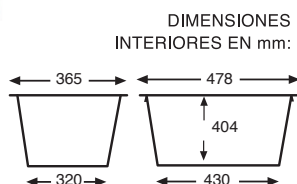

2502 CUBETA APILABLE Y ENCAJABLE PAREDES RANURADAS Y FONDO LISO

| DIMENSIONES EXT. | PESO | CAP. | COLOR | MAT. | UD.PALET |
|-------------------------|------------|-----------|-------|------|----------|
| L.600, A.400, h.320 mm. | 2,050 kgs. | 55 litros | Gris | HDPE | 140 |

2503 CUBETA APILABLE Y ENCAJABLE PAREDES Y FONDO RANURADO

| DIMENSIONES EXT. | PESO | CAP. | COLOR | MAT. | UD.PALET |
|-------------------------|------------|-----------|-------|------|----------|
| L.600, A.400, h.320 mm. | 1,960 kgs. | 55 litros | Gris | HDPE | 140 |

2601 CUBETA APILABLE Y ENCAJABLE PAREDES Y FONDO LISO

| DIMENSIONES EXT. | PESO | CAP. | COLOR | MAT. | UD.PALET |
|-------------------------|------------|-----------|-------|------|----------|
| L.600, A.400, h.410 mm. | 2,790 kgs. | 69 litros | Gris | HDPE | 100 |

2602 CUBETA APILABLE Y ENCAJABLE PAREDES RANURADAS Y FONDO LISO

| DIMENSIONES EXT. | PESO | CAP. | COLOR | MAT. | UD.PALET |
|-------------------------|------------|-----------|-------|------|----------|
| L.600, A.400, h.410 mm. | 2,530 kgs. | 69 litros | Gris | HDPE | 100 |