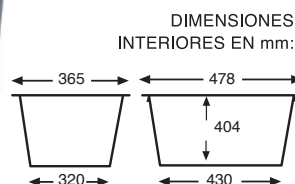

2503 CUBETA APILABLE Y ENCAJABLE PAREDES Y FONDO RANURADO

| DIMENSIONES EXT. | PESO | CAP. | COLOR | MAT. | UD.PALET |
|-------------------------|------------|-----------|-------|------|----------|
| L.600, A.400, h.320 mm. | 1,960 kgs. | 55 litros | Gris | HDPE | 140 |

2601 CUBETA APILABLE Y ENCAJABLE PAREDES Y FONDO LISO

| DIMENSIONES EXT. | PESO | CAP. | COLOR | MAT. | UD.PALET |
|-------------------------|------------|-----------|-------|------|----------|
| L.600, A.400, h.410 mm. | 2,790 kgs. | 69 litros | Gris | HDPE | 100 |

2602 CUBETA APILABLE Y ENCAJABLE PAREDES RANURADAS Y FONDO LISO

| DIMENSIONES EXT. | PESO | CAP. | COLOR | MAT. | UD.PALET |
|-------------------------|------------|-----------|-------|------|----------|
| L.600, A.400, h.410 mm. | 2,530 kgs. | 69 litros | Gris | HDPE | 100 |

2603 CUBETA APILABLE Y ENCAJABLE PAREDES Y FONDO RANURADO

| DIMENSIONES EXT. | PESO | CAP. | COLOR | MAT. | UD.PALET |
|-------------------------|------------|-----------|-------|------|----------|
| L.600, A.400, h.410 mm. | 2,375 kgs. | 69 litros | Gris | HDPE | 140 |