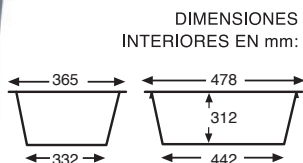

2501 CUBETA APILABLE Y ENCAJABLE PAREDES Y FONDO LISO

| DIMENSIONES EXT. | PESO | CAP. | COLOR | MAT. | UD.PALET |
|-------------------------|------------|-----------|-------|------|----------|
| L.600, A.400, h.320 mm. | 2,290 kgs. | 55 litros | Gris | HDPE | 140 |

2502 CUBETA APILABLE Y ENCAJABLE PAREDES RANURADAS Y FONDO LISO

| DIMENSIONES EXT. | PESO | CAP. | COLOR | MAT. | UD.PALET |
|-------------------------|------------|-----------|-------|------|----------|
| L.600, A.400, h.320 mm. | 2,050 kgs. | 55 litros | Gris | HDPE | 140 |

2503 CUBETA APILABLE Y ENCAJABLE PAREDES Y FONDO RANURADO

| DIMENSIONES EXT. | PESO | CAP. | COLOR | MAT. | UD.PALET |
|-------------------------|------------|-----------|-------|------|----------|
| L.600, A.400, h.320 mm. | 1,960 kgs. | 55 litros | Gris | HDPE | 140 |

2602 CUBETA APILABLE Y ENCAJABLE PAREDES RANURADAS Y FONDO LISO

| DIMENSIONES EXT. | PESO | CAP. | COLOR | MAT. | UD.PALET |
|-------------------------|------------|-----------|-------|------|----------|
| L.600, A.400, h.410 mm. | 2,530 kgs. | 69 litros | Gris | HDPE | 100 |