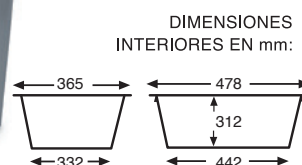

2501 CUBETA APILABLE Y ENCAJABLE PAREDES Y FONDO LISO

| DIMENSIONES EXT. | PESO | CAP. | COLOR | MAT. | UD.PALET |
|-------------------------|------------|-----------|-------|------|----------|
| L.600, A.400, h.320 mm. | 2,290 kgs. | 55 litros | Gris | HDPE | 140 |

2502 CUBETA APILABLE Y ENCAJABLE PAREDES RANURADAS Y FONDO LISO

| DIMENSIONES EXT. | PESO | CAP. | COLOR | MAT. | UD.PALET |
|-------------------------|------------|-----------|-------|------|----------|
| L.600, A.400, h.320 mm. | 2,050 kgs. | 55 litros | Gris | HDPE | 140 |

2503 CUBETA APILABLE Y ENCAJABLE PAREDES Y FONDO RANURADO

| DIMENSIONES EXT. | PESO | CAP. | COLOR | MAT. | UD.PALET |
|-------------------------|------------|-----------|-------|------|----------|
| L.600, A.400, h.320 mm. | 1,960 kgs. | 55 litros | Gris | HDPE | 140 |

2602 CUBETA APILABLE Y ENCAJABLE PAREDES RANURADAS Y FONDO LISO

| DIMENSIONES EXT. | PESO | CAP. | COLOR | MAT. | UD.PALET |
|-------------------------|------------|-----------|-------|------|----------|
| L.600, A.400, h.410 mm. | 2,530 kgs. | 69 litros | Gris | HDPE | 100 |