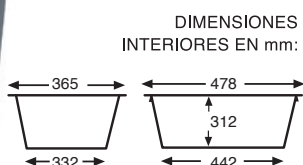

2501 CUBETA APILABLE Y ENCAJABLE PAREDES Y FONDO LISO

| DIMENSIONES EXT. | PESO | CAP. | COLOR | MAT. | UD.PALET |
|-------------------------|------------|-----------|-------|------|----------|
| L.600, A.400, h.320 mm. | 2,290 kgs. | 55 litros | Gris | HDPE | 140 |

2502 CUBETA APILABLE Y ENCAJABLE PAREDES RANURADAS Y FONDO LISO

| DIMENSIONES EXT. | PESO | CAP. | COLOR | MAT. | UD.PALET |
|-------------------------|------------|-----------|-------|------|----------|
| L.600, A.400, h.320 mm. | 2,050 kgs. | 55 litros | Gris | HDPE | 140 |

2503 CUBETA APILABLE Y ENCAJABLE PAREDES Y FONDO RANURADO

| DIMENSIONES EXT. | PESO | CAP. | COLOR | MAT. | UD.PALET |
|-------------------------|------------|-----------|-------|------|----------|
| L.600, A.400, h.320 mm. | 1,960 kgs. | 55 litros | Gris | HDPE | 140 |

2602 CUBETA APILABLE Y ENCAJABLE PAREDES RANURADAS Y FONDO LISO

| DIMENSIONES EXT. | PESO | CAP. | COLOR | MAT. | UD.PALET |
|-------------------------|------------|-----------|-------|------|----------|
| L.600, A.400, h.410 mm. | 2,530 kgs. | 69 litros | Gris | HDPE | 100 |