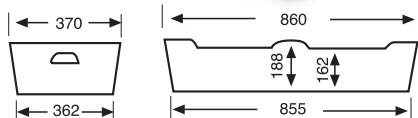

# CAJÓN APILABLE

890x400x200 mm.

CONTENEDORES APILABLES

CONT. APILABLES Y ENCAJABLES

BASES RODANTES

CONTENEDORES

CONTENEDORES GRAN CAPACIDAD

PALETS

## 1707 CAJÓN RANURADO FONDO LISO

DIMENSIONES EXT.	PESO	CAP.	COLOR	MAT.	UD. PALET
L.890, A.400, h.200 mm.	3,025 kgs.	60 litros	Blanco	HDPE	36

DIMENSIONES INTERIORES EN mm:

Útil aplicación en todos los sectores: