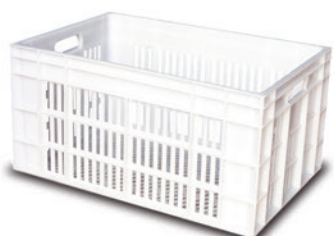

1797 CAJÓN RANURADO

DIMENSIONES EXT.	PESO	CAP.	COLOR	MAT.	UD. PALET
L.600, A.400, h.300 mm.	2,350 kgs.	60 litros	Blanco, Gris	HDPE	28

DIMENSIONES INTERIORES EN mm:

1797P CAJÓN RANURADO FONDO LISO

DIMENSIONES EXT.	PESO	CAP.	COLOR	MAT.	UD. PALET
L.600, A.400, h.300 mm.	2,500 kgs.	60 litros	Blanco, Gris	HDPE	28

DIMENSIONES INTERIORES EN mm:

1819 CAJÓN FONDO LISO Y PAREDES DOS TERCIOS RANURADAS

DIMENSIONES EXT.	PESO	CAP.	COLOR	MAT.	UD. PALET
L.600, A.400, h.300 mm.	2,600 kgs.	60 litros	Blanco, Gris	HDPE	28

DIMENSIONES INTERIORES EN mm:

1817 CAJÓN MANUTENCIÓN PAREDES Y FONDO LISO

DIMENSIONES EXT.	PESO	CAP.	COLOR	MAT.	UD. PALET
L.600, A.400, h.300 mm.	2,800 kgs.	60 litros	Blanco, Gris	HDPE	28

DIMENSIONES INTERIORES EN mm: