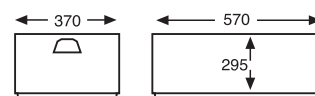

1797 CAJÓN RANURADO

DIMENSIONES EXT.	PESO	CAP.	COLOR	MAT.	UD. PALET
L.600, A.400, h.300 mm.	2,350 kgs.	60 litros	Blanco, Gris	HDPE	28

DIMENSIONES INTERIORES EN mm:

1797P CAJÓN RANURADO FONDO LISO

DIMENSIONES EXT.	PESO	CAP.	COLOR	MAT.	UD. PALET
L.600, A.400, h.300 mm.	2,500 kgs.	60 litros	Blanco, Gris	HDPE	28

DIMENSIONES INTERIORES EN mm:

1819 CAJÓN FONDO LISO Y PAREDES DOS TERCIOS RANURADAS

DIMENSIONES EXT.	PESO	CAP.	COLOR	MAT.	UD. PALET
L.600, A.400, h.300 mm.	2,600 kgs.	60 litros	Blanco, Gris	HDPE	28

DIMENSIONES INTERIORES EN mm:

1817 CAJÓN MANUTENCIÓN PAREDES Y FONDO LISO

DIMENSIONES EXT.	PESO	CAP.	COLOR	MAT.	UD. PALET
L.600, A.400, h.300 mm.	2,800 kgs.	60 litros	Blanco, Gris	HDPE	28

DIMENSIONES INTERIORES EN mm: