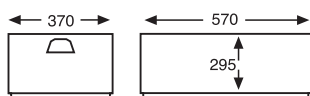

1797 CAJÓN RANURADO

DIMENSIONES EXT.	PESO	CAP.	COLOR	MAT.	UD. PALET
L.600, A.400, h.300 mm.	2,350 kgs.	60 litros	Blanco, Gris	HDPE	28

DIMENSIONES INTERIORES EN mm:

1797P CAJÓN RANURADO FONDO LISO

DIMENSIONES EXT.	PESO	CAP.	COLOR	MAT.	UD. PALET
L.600, A.400, h.300 mm.	2,500 kgs.	60 litros	Blanco, Gris	HDPE	28

DIMENSIONES INTERIORES EN mm:

1819 CAJÓN FONDO LISO Y PAREDES DOS TERCIOS RANURADAS

DIMENSIONES EXT.	PESO	CAP.	COLOR	MAT.	UD. PALET
L.600, A.400, h.300 mm.	2,600 kgs.	60 litros	Blanco, Gris	HDPE	28

DIMENSIONES INTERIORES EN mm:

1817 CAJÓN MANUTENCIÓN PAREDES Y FONDO LISO

DIMENSIONES EXT.	PESO	CAP.	COLOR	MAT.	UD. PALET
L.600, A.400, h.300 mm.	2,800 kgs.	60 litros	Blanco, Gris	HDPE	28

DIMENSIONES INTERIORES EN mm: