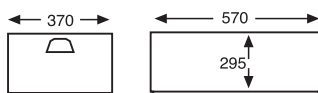

1797 CAJÓN RANURADO

DIMENSIONES EXT.	PESO	CAP.	COLOR	MAT.	UD. PALET
L.600, A.400, h.300 mm.	2,350 kgs.	60 litros	Blanco, Gris	HDPE	28

DIMENSIONES INTERIORES EN mm:

1797P CAJÓN RANURADO FONDO LISO

DIMENSIONES EXT.	PESO	CAP.	COLOR	MAT.	UD. PALET
L.600, A.400, h.300 mm.	2,500 kgs.	60 litros	Blanco, Gris	HDPE	28

DIMENSIONES INTERIORES EN mm:

1819 CAJÓN FONDO LISO Y PAREDES DOS TERCIOS RANURADAS

DIMENSIONES EXT.	PESO	CAP.	COLOR	MAT.	UD. PALET
L.600, A.400, h.300 mm.	2,600 kgs.	60 litros	Blanco, Gris	HDPE	28

DIMENSIONES INTERIORES EN mm:

1817 CAJÓN MANUTENCIÓN PAREDES Y FONDO LISO

DIMENSIONES EXT.	PESO	CAP.	COLOR	MAT.	UD. PALET
L.600, A.400, h.300 mm.	2,800 kgs.	60 litros	Blanco, Gris	HDPE	28

DIMENSIONES INTERIORES EN mm: