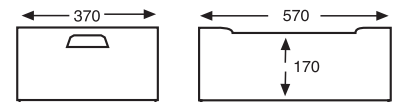

FONDOS ADAPTADOS PARA INSTALACIONES DINÁMICAS

Fondo liso

Fondo Nervado

1814 CAJÓN FONDO LISO Y PAREDES MITAD RANURADAS

DIMENSIONES EXT.	PESO	CAP.	COLOR	MAT.	UD. PALET
L.600, A.400, h.200 mm.	2,175 kgs.	40 litros	Blanco, Gris	HDPE	48

DIMENSIONES INTERIORES EN mm:

1816 CAJÓN MANUTENCIÓN PAREDES Y FONDO LISO

DIMENSIONES EXT.	PESO	CAP.	COLOR	MAT.	UD. PALET
L.600, A.400, h.200 mm.	2,200 kgs.	40 litros	Blanco, Gris	HDPE	48

DIMENSIONES INTERIORES EN mm: