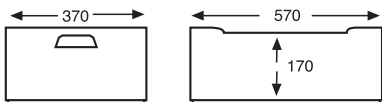

FONDOS ADAPTADOS PARA INSTALACIONES DINÁMICAS

Fondo liso

Fondo Nervado

1814 CAJÓN FONDO LISO Y PAREDES MITAD RANURADAS

DIMENSIONES EXT.	PESO	CAP.	COLOR	MAT.	UD. PALET
L.600, A.400, h.200 mm.	2,175 kgs.	40 litros	Blanco, Gris	HDPE	48

DIMENSIONES INTERIORES EN mm:

1816 CAJÓN MANUTENCIÓN PAREDES Y FONDO LISO

DIMENSIONES EXT.	PESO	CAP.	COLOR	MAT.	UD. PALET
L.600, A.400, h.200 mm.	2,200 kgs.	40 litros	Blanco, Gris	HDPE	48

DIMENSIONES INTERIORES EN mm: