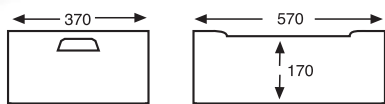

1796 CAJÓN RANURADO

DIMENSIONES EXT.	PESO	CAP.	COLOR	MAT.	UD. PALET
L.600, A.400, h.200 mm.	1,750 kgs.	40 litros	Blanco, Gris	HDPE	48

DIMENSIONES INTERIORES EN mm:

1796P CAJÓN RANURADO FONDO LISO

DIMENSIONES EXT.	PESO	CAP.	COLOR	MAT.	UD. PALET
L.600, A.400, h.200 mm.	2,000 kgs.	40 litros	Blanco, Gris	HDPE	48

DIMENSIONES INTERIORES EN mm: