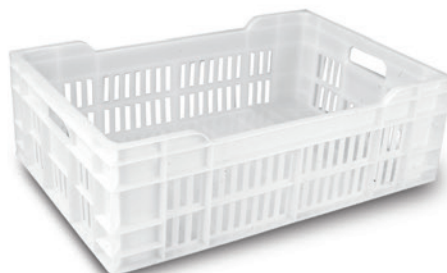

1796 CAJÓN RANURADO

DIMENSIONES EXT.	PESO	CAP.	COLOR	MAT.	UD. PALET
L.600, A.400, h.200 mm.	1,750 kgs.	40 litros	Blanco, Gris	HDPE	48

DIMENSIONES INTERIORES EN mm:

1796P CAJÓN RANURADO FONDO LISO

DIMENSIONES EXT.	PESO	CAP.	COLOR	MAT.	UD. PALET
L.600, A.400, h.200 mm.	2,000 kgs.	40 litros	Blanco, Gris	HDPE	48