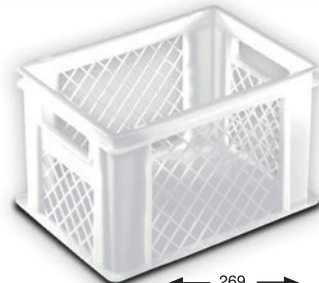

3285 CUBETA RANURADA

DIMENSIONES EXT.	PESO	CAP.	COLOR	MAT.	UD. PALET
L.400, A.300, h.126 mm.	0,800 kgs.	11 litros	Blanco, Gris	HDPE	152

3286 CUBETA RANURADA

DIMENSIONES EXT.	PESO	CAP.	COLOR	MAT.	UD. PALET
L.400, A.300, h.176 mm.	0,900 kgs.	16 litros	Blanco, Gris	HDPE	104

3287 CUBETA RANURADA

DIMENSIONES EXT.	PESO	CAP.	COLOR	MAT.	UD. PALET
L.400, A.300, h.226 mm.	1,000 kgs.	21 litros	Blanco, Gris	HDPE	80

3290 CUBETA RANURADA FONDO LISO

DIMENSIONES EXT.	PESO	CAP.	COLOR	MAT.	UD. PALET
L.400, A.300, h.120 mm.	0,900 kgs.	11 litros	Blanco, Gris	HDPE	152

3291 CUBETA RANURADA FONDO LISO

DIMENSIONES EXT.	PESO	CAP.	COLOR	MAT.	UD. PALET
L.400, A.300, h.170 mm.	1,000 kgs.	16 litros	Blanco, Gris	HDPE	104

3292 CUBETA RANURADA FONDO LISO

DIMENSIONES EXT.	PESO	CAP.	COLOR	MAT.	UD. PALET
L.400, A.300, h.220 mm.	1,100 kgs.	21 litros	Blanco, Gris	HDPE	80