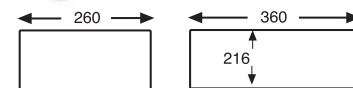

## 4317 CUBETA CERRADA SIN ASAS PASANTES

DIMENSIONES EXT.	PESO	CAP.	COLOR	MAT.	UD. PALET
L.400, A.300, h.170 mm.	0,825 kgs.	16 litros	Blanco, Gris	HDPE	104

DIMENSIONES INTERIORES EN mm:

## 4322 CUBETA CERRADA SIN ASAS PASANTES

DIMENSIONES EXT.	PESO	CAP.	COLOR	MAT.	UD. PALET
L.400, A.300, h.220 mm.	1,000 kgs.	21 litros	Blanco, Gris	HDPE	80

DIMENSIONES INTERIORES EN mm: