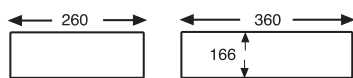

## 4312 CUBETA CERRADA SIN ASAS PASANTES

DIMENSIONES EXT.	PESO	CAP.	COLOR	MAT.	UD. PALET
L.400, A.300, h.120 mm.	0,700 kgs.	11 litros	Blanco, Gris	HDPE	152

DIMENSIONES INTERIORES EN mm:

## 4317 CUBETA CERRADA SIN ASAS PASANTES

DIMENSIONES EXT.	PESO	CAP.	COLOR	MAT.	UD. PALET
L.400, A.300, h.170 mm.	0,825 kgs.	16 litros	Blanco, Gris	HDPE	104

DIMENSIONES INTERIORES EN mm: