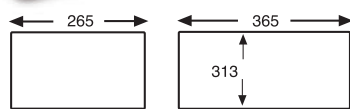

## 3283 CUBETA CERRADA SIN ASAS PASANTES

DIMENSIONES EXT.	PESO	CAP.	COLOR	MAT.	UD. PALET
L.400, A.300, h.270 mm.	1,600 kgs.	26 litros	Blanco, Gris	HDPE	56

DIMENSIONES INTERIORES EN mm:

## 4300 TAPA PARA CUBETA 4309, 4312, 4317, 4322 Y 3283

DIMENSIONES EXT.	PESO	CAPACIDAD	COLOR	MATERIAL
L.400, A.300 mm.	0,280 kgs.	-	Blanco, Gris	PPCOP

## 4332 CUBETA CERRADA SIN ASAS PASANTES

DIMENSIONES EXT.	PESO	CAP.	COLOR	MAT.	UD. PALET
L.400, A.300, h.320 mm.	1,500 kgs.	31 litros	Blanco, Gris	PPCOP	56

DIMENSIONES INTERIORES EN mm: