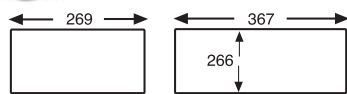

## 4322 CUBETA CERRADA SIN ASAS PASANTES

DIMENSIONES EXT.	PESO	CAP.	COLOR	MAT.	UD. PALET
L.400, A.300, h.220 mm.	1,000 kgs.	21 litros	Blanco, Gris	HDPE	80

DIMENSIONES INTERIORES EN mm:

## 3283 CUBETA CERRADA SIN ASAS PASANTES

DIMENSIONES EXT.	PESO	CAP.	COLOR	MAT.	UD. PALET
L.400, A.300, h.270 mm.	1,600 kgs.	26 litros	Blanco, Gris	HDPE	56

DIMENSIONES INTERIORES EN mm: