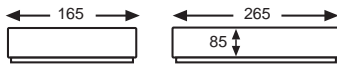

CUBETAS APILABLES

Norma Europa 300x200 mm.

3209 CUBETA CERRADA SIN ASAS PASANTES

DIMENSIONES EXT.	PESO	CAP.	COLOR	MAT.	UD. PALET
L.300, A.200, h.90 mm.	0,585kgs.	5,4 litros	Gris	PP	560

DIMENSIONES INTERIORES EN mm:

3212 CUBETA CERRADA SIN ASAS PASANTES

DIMENSIONES EXT.	PESO	CAP.	COLOR	MAT.	UD. PALET
L.300, A.200, h.120 mm.	0,700kgs.	7,2 litros	Gris	PP	400

DIMENSIONES INTERIORES EN mm:

3214 CUBETA CERRADA SIN ASAS PASANTES

DIMENSIONES EXT.	PESO	CAP.	COLOR	MAT.	UD. PALET
L.300, A.200, h.140 mm.	0,825 kgs.	8,4 litros	Gris	PP	340

DIMENSIONES INTERIORES EN mm:

3217 CUBETA CERRADA SIN ASAS PASANTES

DIMENSIONES EXT.	PESO	CAP.	COLOR	MAT.	UD. PALET
L.300, A.200, h.170 mm.	1,000 kgs.	10,2 litros	Gris	PP	280

DIMENSIONES INTERIORES EN mm:

3222 CUBETA CERRADA SIN ASAS PASANTES

DIMENSIONES EXT.	PESO	CAP.	COLOR	MAT.	UD. PALET
L.300, A.200, h.220 mm.	1,600 kgs.	13,2 litros	Gris	PP	200

DIMENSIONES INTERIORES EN mm: