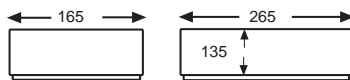

CUBETAS APILABLES

Norma Europa 300x200 mm.

3209 CUBETA CERRADA SIN ASAS PASANTES

DIMENSIONES EXT.	PESO	CAP.	COLOR	MAT.	UD. PALET
L.300, A.200, h.90 mm.	0,585kgs.	5,4 litros	Gris	PP	560

DIMENSIONES INTERIORES EN mm:

3212 CUBETA CERRADA SIN ASAS PASANTES

DIMENSIONES EXT.	PESO	CAP.	COLOR	MAT.	UD. PALET
L.300, A.200, h.120 mm.	0,700kgs.	7,2 litros	Gris	PP	400

DIMENSIONES INTERIORES EN mm:

3214 CUBETA CERRADA SIN ASAS PASANTES

DIMENSIONES EXT.	PESO	CAP.	COLOR	MAT.	UD. PALET
L.300, A.200, h.140 mm.	0,825 kgs.	8,4 litros	Gris	PP	340

DIMENSIONES INTERIORES EN mm:

3217 CUBETA CERRADA SIN ASAS PASANTES

DIMENSIONES EXT.	PESO	CAP.	COLOR	MAT.	UD. PALET
L.300, A.200, h.170 mm.	1,000 kgs.	10,2 litros	Gris	PP	280

DIMENSIONES INTERIORES EN mm:

3222 CUBETA CERRADA SIN ASAS PASANTES

DIMENSIONES EXT.	PESO	CAP.	COLOR	MAT.	UD. PALET
L.300, A.200, h.220 mm.	1,600 kgs.	13,2 litros	Gris	PP	200

DIMENSIONES INTERIORES EN mm: