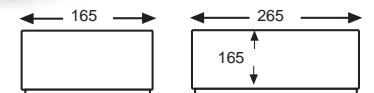

3212 CUBETA CERRADA SIN ASAS PASANTES

DIMENSIONES EXT.	PESO	CAP.	COLOR	MAT.	UD. PALET
L.300, A.200, h.120 mm.	0,700kgs.	7,2 litros	Gris	PP	400

DIMENSIONES INTERIORES EN mm:

3214 CUBETA CERRADA SIN ASAS PASANTES

DIMENSIONES EXT.	PESO	CAP.	COLOR	MAT.	UD. PALET
L.300, A.200, h.140 mm.	0,825 kgs.	8,4 litros	Gris	PP	340

DIMENSIONES INTERIORES EN mm:

3217 CUBETA CERRADA SIN ASAS PASANTES

DIMENSIONES EXT.	PESO	CAP.	COLOR	MAT.	UD. PALET
L.300, A.200, h.170 mm.	1,000 kgs.	10,2 litros	Gris	PP	280

DIMENSIONES INTERIORES EN mm:

3222 CUBETA CERRADA SIN ASAS PASANTES

DIMENSIONES EXT.	PESO	CAP.	COLOR	MAT.	UD. PALET
L.300, A.200, h.220 mm.	1,600 kgs.	13,2 litros	Gris	PP	200

DIMENSIONES INTERIORES EN mm: