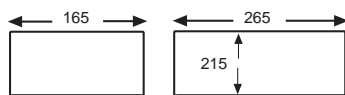

DIMENSIONES EXT.	PESO	CAP.	COLOR	MAT.	UD. PALET
L.300, A.200, h.140 mm.	0,825 kgs.	8,4 litros	Gris	PP	340

DIMENSIONES INTERIORES EN mm:

3217 CUBETA CERRADA SIN ASAS PASANTES

DIMENSIONES EXT.	PESO	CAP.	COLOR	MAT.	UD. PALET
L.300, A.200, h.170 mm.	1,000 kgs.	10,2 litros	Gris	PP	280

DIMENSIONES INTERIORES EN mm:

3222 CUBETA CERRADA SIN ASAS PASANTES

DIMENSIONES EXT.	PESO	CAP.	COLOR	MAT.	UD. PALET
L.300, A.200, h.220 mm.	1,600 kgs.	13,2 litros	Gris	PP	200

DIMENSIONES INTERIORES EN mm:

3200 TAPA PARA CUBETAS 3209, 3212, 3214, 3217 y 3222

DIMENSIONES EXT.	PESO	COLOR	MAT.
L.308, A.210, h.19 mm.	0,400 kgs.	Gris	PP