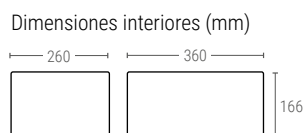

» CUBETAS APILABLES

Norma Europa 400x300 mm.

4309 | CUBETA CERRADA SIN ASAS PASANTES

Dimensiones ext. L.400; A.300; h.90 mm.
 Peso 0,585 kg.
 Capacidad 7,5 litros
 Color  
 Material HDPE
 Ud. Palet 208

4312 | CUBETA CERRADA SIN ASAS PASANTES

Dimensiones ext. L.400; A.300; h.120 mm.
 Peso 0,700 kg.
 Capacidad 11 litros
 Color  
 Material HDPE
 Ud. Palet 160

4317 | CUBETA CERRADA SIN ASAS PASANTES

Dimensiones ext. L.400; A.300; h.170 mm.
 Peso 0,850 kg.
 Capacidad 16 litros
 Color  
 Material HDPE
 Ud. Palet 104

4322 | CUBETA CERRADA SIN ASAS PASANTES

Dimensiones ext. L.400; A.300; h.220 mm.
 Peso 1,050 kg.
 Capacidad 21 litros
 Color  
 Material HDPE
 Ud. Palet 80/120

3283 | CUBETA CERRADA SIN ASAS PASANTES

Dimensiones ext. L.400; A.300; h.270 mm.
 Peso 1,600 kg.
 Capacidad 26 litros
 Color  
 Material HDPE
 Ud. Palet 56

Dimensiones ext. L.400; A.300 mm.
 Peso 0,280 kg.
 Color  
 Material PPCOP

4301 | TAPA PARA CUBETA 4332

Dimensiones ext. L.400; A.300 mm.
 Peso 0,400 kg.
 Color  
 Material PPCOP