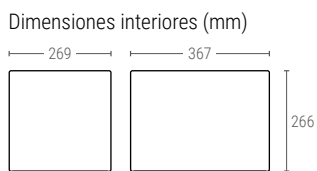

» CUBETAS APILABLES

Norma Europa 400x300 mm.

4309 | CUBETA CERRADA SIN ASAS PASANTES

Dimensiones ext. L.400; A.300; h.90 mm.
 Peso 0,585 kg.
 Capacidad 7,5 litros
 Color  
 Material HDPE
 Ud. Palet 208

4312 | CUBETA CERRADA SIN ASAS PASANTES

Dimensiones ext. L.400; A.300; h.120 mm.
 Peso 0,700 kg.
 Capacidad 11 litros
 Color  
 Material HDPE
 Ud. Palet 160

4317 | CUBETA CERRADA SIN ASAS PASANTES

Dimensiones ext. L.400; A.300; h.170 mm.
 Peso 0,850 kg.
 Capacidad 16 litros
 Color  
 Material HDPE
 Ud. Palet 104

4322 | CUBETA CERRADA SIN ASAS PASANTES

Dimensiones ext. L.400; A.300; h.220 mm.
 Peso 1,050 kg.
 Capacidad 21 litros
 Color  
 Material HDPE
 Ud. Palet 80/120

3283 | CUBETA CERRADA SIN ASAS PASANTES

Dimensiones ext. L.400; A.300; h.270 mm.
 Peso 1,600 kg.
 Capacidad 26 litros
 Color  
 Material HDPE
 Ud. Palet 56

Dimensiones ext. L.400; A.300 mm.
 Peso 0,280 kg.
 Color  
 Material PPCOP

4301 | TAPA PARA CUBETA 4332

Dimensiones ext. L.400; A.300 mm.
 Peso 0,400 kg.
 Color  
 Material PPCOP