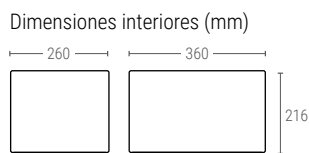

» CUBETAS APILABLES

Norma Europa 400x300 mm.

4309 | CUBETA CERRADA SIN ASAS PASANTES

Dimensiones ext. L.400; A.300; h.90 mm.
 Peso 0,585 kg.
 Capacidad 7,5 litros
 Color  
 Material HDPE
 Ud. Palet 208

4312 | CUBETA CERRADA SIN ASAS PASANTES

Dimensiones ext. L.400; A.300; h.120 mm.
 Peso 0,700 kg.
 Capacidad 11 litros
 Color  
 Material HDPE
 Ud. Palet 160

4317 | CUBETA CERRADA SIN ASAS PASANTES

Dimensiones ext. L.400; A.300; h.170 mm.
 Peso 0,850 kg.
 Capacidad 16 litros
 Color  
 Material HDPE
 Ud. Palet 104

4322 | CUBETA CERRADA SIN ASAS PASANTES

Dimensiones ext. L.400; A.300; h.220 mm.
 Peso 1,050 kg.
 Capacidad 21 litros
 Color  
 Material HDPE
 Ud. Palet 80/120

3283 | CUBETA CERRADA SIN ASAS PASANTES

Dimensiones ext. L.400; A.300; h.270 mm.
 Peso 1,600 kg.
 Capacidad 26 litros
 Color  
 Material HDPE
 Ud. Palet 56

Dimensiones ext. L.400; A.300 mm.
 Peso 0,280 kg.
 Color  
 Material PPCOP

4301 | TAPA PARA CUBETA 4332

Dimensiones ext. L.400; A.300 mm.
 Peso 0,400 kg.
 Color  
 Material PPCOP