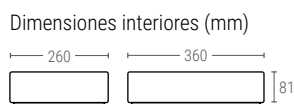

» CUBETAS APILABLES

Norma Europa 400x300 mm.

4309 | CUBETA CERRADA SIN ASAS PASANTES

Dimensiones ext. L.400; A.300; h.90 mm.
 Peso 0,585 kg.
 Capacidad 7,5 litros
 Color  
 Material HDPE
 Ud. Palet 208

4312 | CUBETA CERRADA SIN ASAS PASANTES

Dimensiones ext. L.400; A.300; h.120 mm.
 Peso 0,700 kg.
 Capacidad 11 litros
 Color  
 Material HDPE
 Ud. Palet 160

4317 | CUBETA CERRADA SIN ASAS PASANTES

Dimensiones ext. L.400; A.300; h.170 mm.
 Peso 0,850 kg.
 Capacidad 16 litros
 Color  
 Material HDPE
 Ud. Palet 104

4322 | CUBETA CERRADA SIN ASAS PASANTES

Dimensiones ext. L.400; A.300; h.220 mm.
 Peso 1,050 kg.
 Capacidad 21 litros
 Color  
 Material HDPE
 Ud. Palet 80/120

3283 | CUBETA CERRADA SIN ASAS PASANTES

Dimensiones ext. L.400; A.300; h.270 mm.
 Peso 1,600 kg.
 Capacidad 26 litros
 Color  
 Material HDPE
 Ud. Palet 56

Dimensiones ext. L.400; A.300 mm.
 Peso 0,280 kg.
 Color  
 Material PPCOP

4301 | TAPA PARA CUBETA 4332

Dimensiones ext. L.400; A.300 mm.
 Peso 0,400 kg.
 Color  
 Material PPCOP