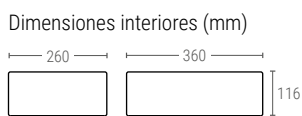

» CUBETAS APILABLES

Norma Europa 400x300 mm.

4309 | CUBETA CERRADA SIN ASAS PASANTES

Dimensiones ext. L.400; A.300; h.90 mm.
 Peso 0,585 kg.
 Capacidad 7,5 litros
 Color  
 Material HDPE
 Ud. Palet 208

4312 | CUBETA CERRADA SIN ASAS PASANTES

Dimensiones ext. L.400; A.300; h.120 mm.
 Peso 0,700 kg.
 Capacidad 11 litros
 Color  
 Material HDPE
 Ud. Palet 160

4317 | CUBETA CERRADA SIN ASAS PASANTES

Dimensiones ext. L.400; A.300; h.170 mm.
 Peso 0,850 kg.
 Capacidad 16 litros
 Color  
 Material HDPE
 Ud. Palet 104

4322 | CUBETA CERRADA SIN ASAS PASANTES

Dimensiones ext. L.400; A.300; h.220 mm.
 Peso 1,050 kg.
 Capacidad 21 litros
 Color  
 Material HDPE
 Ud. Palet 80/120

3283 | CUBETA CERRADA SIN ASAS PASANTES

Dimensiones ext. L.400; A.300; h.270 mm.
 Peso 1,600 kg.
 Capacidad 26 litros
 Color  
 Material HDPE
 Ud. Palet 56

Dimensiones ext. L.400; A.300 mm.
 Peso 0,280 kg.
 Color  
 Material PPCOP

4301 | TAPA PARA CUBETA 4332

Dimensiones ext. L.400; A.300 mm.
 Peso 0,400 kg.
 Color  
 Material PPCOP