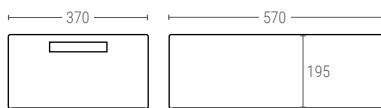

»» CONTENEDOR MULTIUSOS

Norma Europa 600x400 mm.

1504 | CAJÓN CON ABERTURA EN LATERAL CORTO

Dimensiones ext. L.600; A.400; h.320 mm.
 Peso 3,000 kg.
 Capacidad 63 litros
 Color ○○
 Material HDPE
 Ud. Palet 28/36

1507 | CAJÓN CON ABERTURA EN LATERAL LARGO

Dimensiones ext. L.600; A.400; h.320 mm.
 Peso 2,975 kg.
 Capacidad 63 litros
 Color ○○
 Material HDPE
 Ud. Palet 28/36

R-2-A | CONTENEDOR PAREDES Y FONDO LISO CON ASAS

Dimensiones ext. L.600; A.400; h.200 mm.
 Peso 2,000 kg.
 Capacidad 40 litros
 Color ○○
 Material HDPE
 Ud. Palet 48

Dimensiones interiores (mm)

R-2 | CONTENEDOR RANURADO FONDO LISO

Dimensiones ext. L.600; A.400; h.200 mm.
 Peso 1,750 kg.
 Capacidad 40 litros
 Color ○○
 Material HDPE
 Ud. Palet 48

Dimensiones interiores (mm)

R-2-C | CONTENEDOR PAREDES Y FONDO LISO SIN ASAS

Dimensiones ext. L.600; A.400; h.200 mm.
 Peso 2,100 kg.
 Capacidad 40 litros
 Color ○○
 Material HDPE
 Ud. Palet 48

Dimensiones interiores (mm)