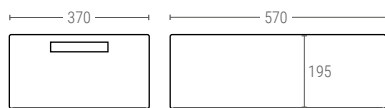

»» CONTENEDOR MULTIUSOS

Norma Europa 600x400 mm.

1504 | CAJÓN CON ABERTURA EN LATERAL CORTO

Dimensiones ext. L.600; A.400; h.320 mm.
 Peso 3,000 kg.
 Capacidad 63 litros
 Color ○○
 Material HDPE
 Ud. Palet 28/36

1507 | CAJÓN CON ABERTURA EN LATERAL LARGO

Dimensiones ext. L.600; A.400; h.320 mm.
 Peso 2,975 kg.
 Capacidad 63 litros
 Color ○○
 Material HDPE
 Ud. Palet 28/36

R-2-A | CONTENEDOR PAREDES Y FONDO LISO CON ASAS

Dimensiones ext. L.600; A.400; h.200 mm.
 Peso 2,000 kg.
 Capacidad 40 litros
 Color ○○
 Material HDPE
 Ud. Palet 48

Dimensiones interiores (mm)

R-2 | CONTENEDOR RANURADO FONDO LISO

Dimensiones ext. L.600; A.400; h.200 mm.
 Peso 1,750 kg.
 Capacidad 40 litros
 Color ○○
 Material HDPE
 Ud. Palet 48

Dimensiones interiores (mm)

R-2-C | CONTENEDOR PAREDES Y FONDO LISO SIN ASAS

Dimensiones ext. L.600; A.400; h.200 mm.
 Peso 2,100 kg.
 Capacidad 40 litros
 Color ○○
 Material HDPE
 Ud. Palet 48

Dimensiones interiores (mm)