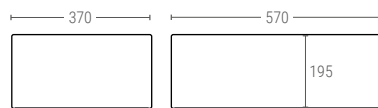

»» CONTENEDOR MULTIUSOS

Norma Europa 600x400 mm.

1504 | CAJÓN CON ABERTURA EN LATERAL CORTO

Dimensiones ext. L.600; A.400; h.320 mm.
 Peso 3,000 kg.
 Capacidad 63 litros
 Color ○○
 Material HDPE
 Ud. Palet 28/36

1507 | CAJÓN CON ABERTURA EN LATERAL LARGO

Dimensiones ext. L.600; A.400; h.320 mm.
 Peso 2,975 kg.
 Capacidad 63 litros
 Color ○○
 Material HDPE
 Ud. Palet 28/36

R-2-A | CONTENEDOR PAREDES Y FONDO LISO CON ASAS

Dimensiones ext. L.600; A.400; h.200 mm.
 Peso 2,000 kg.
 Capacidad 40 litros
 Color ○○
 Material HDPE
 Ud. Palet 48

Dimensiones interiores (mm)

R-2 | CONTENEDOR RANURADO FONDO LISO

Dimensiones ext. L.600; A.400; h.200 mm.
 Peso 1,750 kg.
 Capacidad 40 litros
 Color ○○
 Material HDPE
 Ud. Palet 48

Dimensiones interiores (mm)

R-2-C | CONTENEDOR PAREDES Y FONDO LISO SIN ASAS

Dimensiones ext. L.600; A.400; h.200 mm.
 Peso 2,100 kg.
 Capacidad 40 litros
 Color ○○
 Material HDPE
 Ud. Palet 48

Dimensiones interiores (mm)