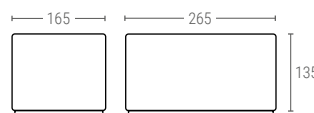

» CUBETAS APILABLES

Norma Europa 300x200 mm.

3209 | CUBETA CERRADA SIN ASAS PASANTES

Dimensiones ext. L.300; A.200; h.90 mm.
 Peso 0,322 kg.
 Capacidad 3,7 litros
 Color
 Material PP
 Ud. Palet 560

Dimensiones interiores (mm)

3212 | CUBETA CERRADA SIN ASAS PASANTES

Dimensiones ext. L.300; A.200; h.120 mm.
 Peso 0,356 kg.
 Capacidad 5 litros
 Color
 Material PP
 Ud. Palet 400

Dimensiones interiores (mm)

3214 | CUBETA CERRADA SIN ASAS PASANTES

Dimensiones ext. L.300; A.200; h.140 mm.
 Peso 0,408 kg.
 Capacidad 5,9 litros
 Color
 Material PP
 Ud. Palet 340

Dimensiones interiores (mm)

3217 | CUBETA CERRADA SIN ASAS PASANTES

Dimensiones ext. L.300; A.200; h.170 mm.
 Peso 0,445 kg.
 Capacidad 7,2 litros
 Color
 Material PP
 Ud. Palet 280

Dimensiones interiores (mm)

3222 | CUBETA CERRADA SIN ASAS PASANTES

Dimensiones ext. L.300; A.200; h.220 mm.
 Peso 0,552 kg.
 Capacidad 9,4 litros
 Color
 Material PP
 Ud. Palet 200

Dimensiones interiores (mm)