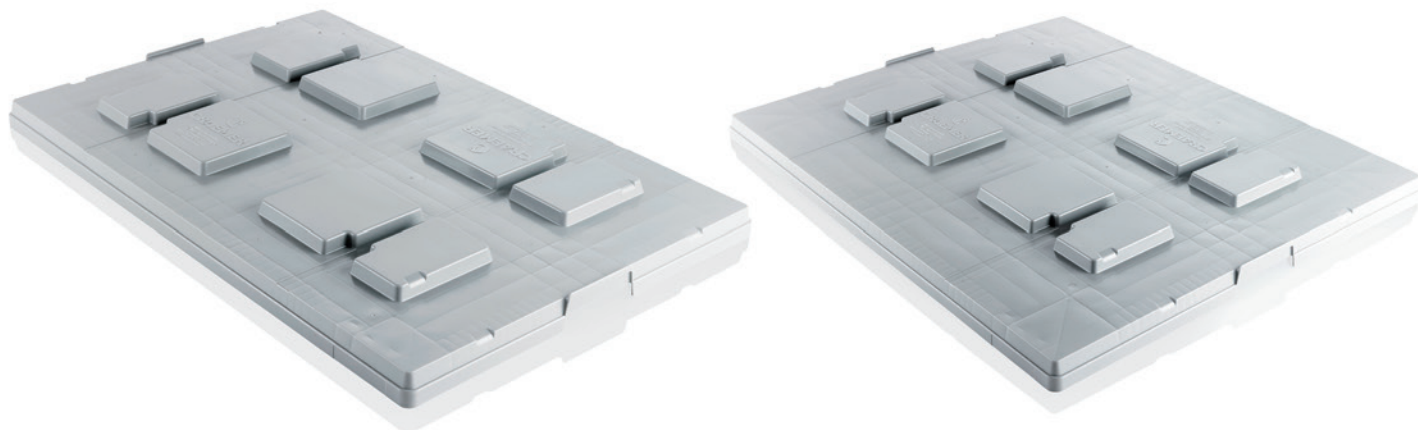

TAPA PALET

1200x800 mm. - 1200x1000 mm.

TP1208

| DIMENSIONES EXT. | DIMENSIONES INT. | PESO | COLOR | MATERIAL | UNIDADES POR PALET |
|-------------------------|-------------------|------------|-------|----------|--------------------|
| L.1215, A.816, h.82 mm. | L.1208, A.808 mm. | 5,500 kgs. | Gris | HDPE | 48 |

TP1210

| DIMENSIONES EXT. | DIMENSIONES INT. | PESO | COLOR | MATERIAL | UNIDADES POR PALET |
|-------------------------|--------------------|------------|-------|----------|--------------------|
| L.1223 A.1023, h.82 mm. | L.1215, A.1015 mm. | 6,800 kgs. | Gris | HDPE | 48 |

Estructura interior reforzada.