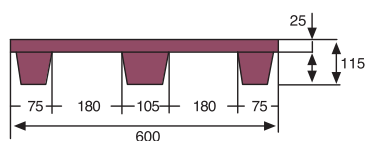

PALET ENCAJABLE

600x400 mm.

560251 PALET 600x400 mm.

SUPERFICIE DE APOYO	DIMENSIONES	PESO	COLOR	MATERIAL	CARGA DINÁMICA	CARGA ESTÁTICA	UNIDADES POR PALET
4 patas	L.600, A. 400, h. 125 mm.	1,700 kgs.	Negro	PP reciclado	hasta 1000 kgs.	hasta 4000 kgs.	300

Se puede suministrar sin rebordes perimetrales (Ref. **560250**).

PALET ENCAJABLE

800x600 mm.

560200 PALET 800x600 mm.

SUPERFICIE DE APOYO	DIMENSIONES	PESO	COLOR	MATERIAL	CARGA DINÁMICA	CARGA ESTÁTICA	UNIDADES POR PALET
9 patas	L.800, A.600, h.140 mm.	4,350 kgs.	Negro	PP reciclado	hasta 600 kgs	hasta 2400 kgs	120

Se puede suministrar en color blanco (Ref. **560201**) y con rebordes antideslizantes, en color negro (Ref. **560202**) y en color blanco (Ref. **560203**).