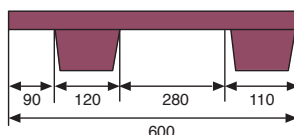

PALET ENCAJABLE

600x400 mm.

560251 PALET 600x400 mm.

SUPERFICIE DE APOYO	DIMENSIONES	PESO	COLOR	MATERIAL	CARGA DINÁMICA	CARGA ESTÁTICA	UNIDADES POR PALET
4 patas	L.600, A. 400, h. 125 mm.	1,700 kgs.	Negro	PP reciclado	hasta 1000 kgs.	hasta 4000 kgs.	300

Se puede suministrar sin rebordes perimetrales (Ref. **560250**).

PALET ENCAJABLE

800x600 mm.

560200 PALET 800x600 mm.

SUPERFICIE DE APOYO	DIMENSIONES	PESO	COLOR	MATERIAL	CARGA DINÁMICA	CARGA ESTÁTICA	UNIDADES POR PALET
9 patas	L.800, A.600, h.140 mm.	4,350 kgs.	Negro	PP reciclado	hasta 600 kgs	hasta 2400 kgs	120

Se puede suministrar en color blanco (Ref. **560201**) y con rebordes antideslizantes, en color negro (Ref. **560202**) y en color blanco (Ref. **560203**).