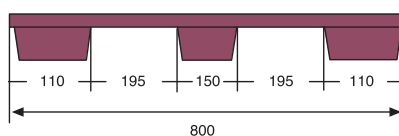

PALET ENCAJABLE

600x400 mm.

560251 PALET 600x400 mm.

SUPERFICIE DE APOYO	DIMENSIONES	PESO	COLOR	MATERIAL	CARGA DINÁMICA	CARGA ESTÁTICA	UNIDADES POR PALET
4 patas	L.600, A. 400, h. 125 mm.	1,700 kgs.	Negro	PP reciclado	hasta 1000 kgs.	hasta 4000 kgs.	300

Se puede suministrar sin rebordes perimetrales (Ref. **560250**).

PALET ENCAJABLE

800x600 mm.

560200 PALET 800x600 mm.

SUPERFICIE DE APOYO	DIMENSIONES	PESO	COLOR	MATERIAL	CARGA DINÁMICA	CARGA ESTÁTICA	UNIDADES POR PALET
9 patas	L.800, A.600, h.140 mm.	4,350 kgs.	Negro	PP reciclado	hasta 600 kgs	hasta 2400 kgs	120

Se puede suministrar en color blanco (Ref. **560201**) y con rebordes antideslizantes, en color negro (Ref. **560202**) y en color blanco (Ref. **560203**).