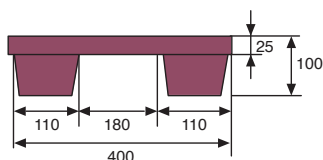

PALET ENCAJABLE

600x400 mm.

560251 PALET 600x400 mm.

SUPERFICIE DE APOYO	DIMENSIONES	PESO	COLOR	MATERIAL	CARGA DINÁMICA	CARGA ESTÁTICA	UNIDADES POR PALET
4 patas	L.600, A. 400, h. 125 mm.	1,700 kgs.	Negro	PP reciclado	hasta 1000 kgs.	hasta 4000 kgs.	300

Se puede suministrar sin rebordes perimetrales (Ref. **560250**).

PALET ENCAJABLE

800x600 mm.

560200 PALET 800x600 mm.

SUPERFICIE DE APOYO	DIMENSIONES	PESO	COLOR	MATERIAL	CARGA DINÁMICA	CARGA ESTÁTICA	UNIDADES POR PALET
9 patas	L.800, A.600, h.140 mm.	4,350 kgs.	Negro	PP reciclado	hasta 600 kgs	hasta 2400 kgs	120

Se puede suministrar en color blanco (Ref. **560201**) y con rebordes antideslizantes, en color negro (Ref. **560202**) y en color blanco (Ref. **560203**).