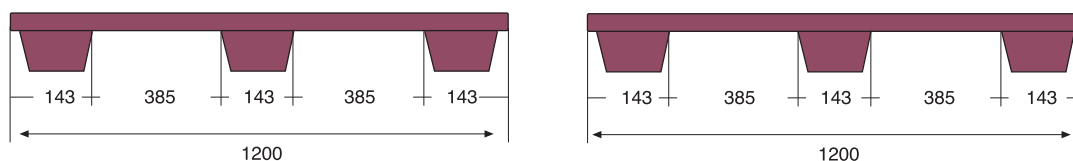

PALET ENCAJABLE

1200x1000 mm. y 1135x1135 mm.

560300

SUPERFICIE DE APOYO	DIMENSIONES	PESO	COLOR	MATERIAL	CARGA DINÁMICA	CARGA ESTÁTICA
9 patas	L.1135,A.1135,h.140mm.	9,950 kgs.	Negro	HDPE reciclado	hasta 1000 kgs	hasta 4000 kgs

Se puede suministrar en color blanco (Ref. **560301**) y con travesaños, en color negro (Ref. **560800**) y en color blanco (Ref. **560801**).

560089

SUPERFICIE DE APOYO	DIMENSIONES	PESO	COLOR	MATERIAL	CARGA DINÁMICA	CARGA ESTÁTICA
9 patas	L.1200,A.1200,h.145mm.	10,000 kgs.	Negro	PP reciclado	hasta 900 kgs	hasta 3600 kgs

Se puede suministrar en color blanco (Ref. **560092**) y con doble cara, en color negro (Ref. **560161**) y en color blanco (Ref. **560177**).