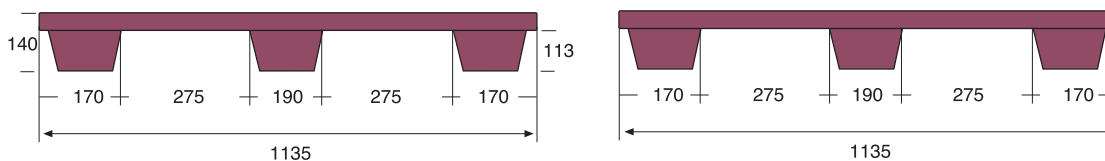

PALET ENCAJABLE

1200x1000 mm. y 1135x1135 mm.

560300

SUPERFICIE DE APOYO	DIMENSIONES	PESO	COLOR	MATERIAL	CARGA DINÁMICA	CARGA ESTÁTICA
9 patas	L.1135,A.1135,h.140mm.	9,950 kgs.	Negro	HDPE reciclado	hasta 1000 kgs	hasta 4000 kgs

Se puede suministrar en color blanco (Ref. **560301**) y con travesaños, en color negro (Ref. **560800**) y en color blanco (Ref. **560801**).

560089

SUPERFICIE DE APOYO	DIMENSIONES	PESO	COLOR	MATERIAL	CARGA DINÁMICA	CARGA ESTÁTICA
9 patas	L.1200,A.1200,h.145mm.	10,000 kgs.	Negro	PP reciclado	hasta 900 kgs	hasta 3600 kgs

Se puede suministrar en color blanco (Ref. **560092**) y con doble cara, en color negro (Ref. **560161**) y en color blanco (Ref. **560177**).