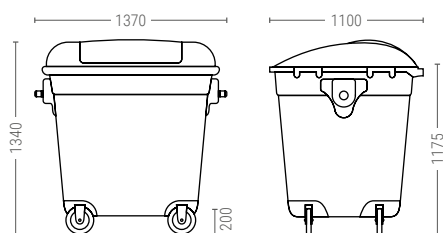

KA 1200

BASURERO CON TAPA ABATIBLE Y RUEDAS DE Ø 200

Dimensiones ext.	L.1340, A.1100, h.1270 mm.
Altura boca usuario	< 1200 mm.
Peso	65,000 kg.
Capacidad	1200 litros
Material	HDPE Rotomoldeado
Carga max. admisible	500 Kg.
Ancho entre cajones de elevación	1270 mm.

Dimensiones interiores (mm)

- Boca para restos y orgánica.
- Boca para papel.
- Boca para envases y vidrio.
- Elevación por parte frontal.
- Sistema de recogida por peine y bulones laterales.
- Posibilidad de fabricación de los contenedores y tapas en cualquier color.
- Accesibilidad.
- Salubridad y fácil limpieza.
- Respeto por el medio ambiente.
- Fácil evacuación.
- Flexible y resistente.
- Bajo mantenimiento.