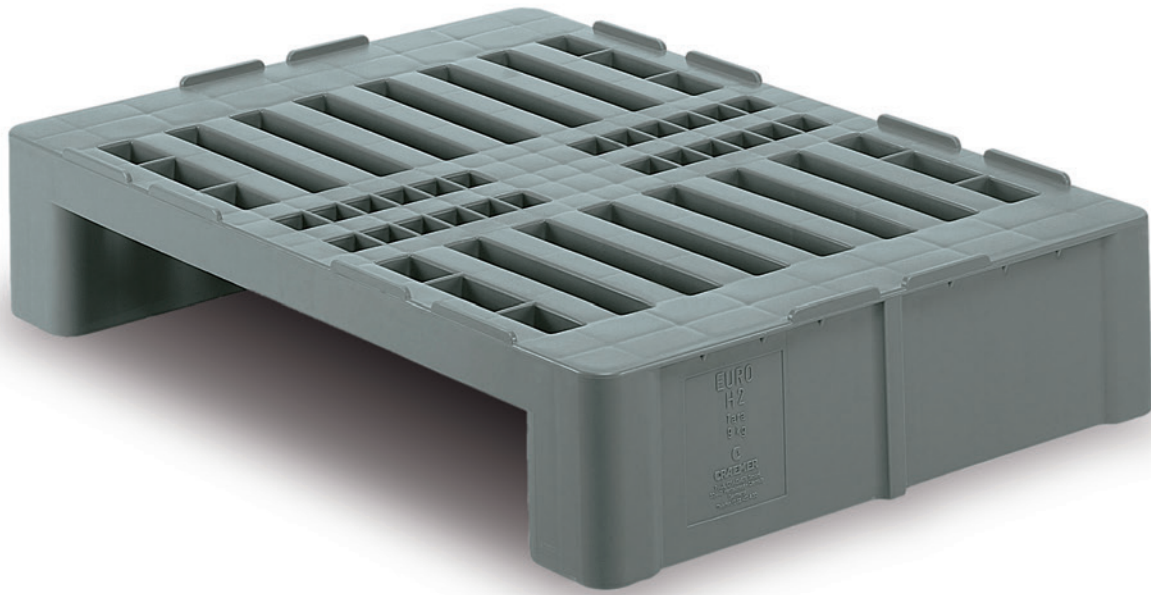

PALET EURO H2

EURO H2

SUPERFICIE DE APOYO	DIMENSIONES	PESO	COLOR	MATERIAL	CARGA DINÁMICA	CARGA ESTÁTICA
2 travesaños transversales	L.800, A.600, h.160mm.	9,000 kgs.	Gris	HDPE	hasta 500 kgs.	hasta 2000 kgs.

El Palet H2 es ideal para todo tipo de cajas Norma Europa. Sus tacos centrales y sus rebordes perimetrales antideslizantes permiten una carga y transporte seguro de los palets vacíos.

Un elemento adicional del moderno sistema logístico.

Gracias a su superficie plana y a la óptima construcción de su base, el H2 es un palet higiénico de muy fácil limpieza.

Producido de acuerdo con las exigencias de la ISO 14001 y de la ISO 9001, el H2 es la progresión lógica de los exitosos H1 y H3, siendo un elemento económico para los sistemas logísticos.