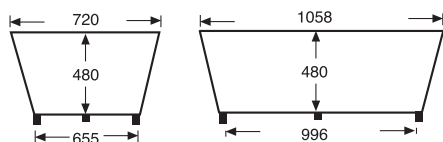

■ ETIQUETERO ...
... permite colocar una etiqueta suficientemente grande para la identificación del contenido.

■ HIGIÉNICO ...
... su parte interior lisa y sus bordes redondeados hacen que su limpieza sea fácil y segura.

81181810 EURO-CONTENEDOR APILABLE Y ENCAJABLE

DIMENSIONES EXT.	PESO	SUPERFICIE DE APOYO	CAPACIDAD
L.1200,A.800,h.580 mm.	18 kgs.	5 pies individuales	300 litros
COLOR	MATERIAL	RESIST. DE CARGA	RESIST. DE APILADO
Gris	HDPE	250 Kgs.	785 Kgs.

83261110 TAPA PARA REF. 81181110

PESO	COLOR	MATERIAL
5,625 kgs.	Blanco	HDPE

DIMENSIONES INTERIORES EN mm:

Los EURO-CONTENEDORES se pueden apilar incluso con tapa.