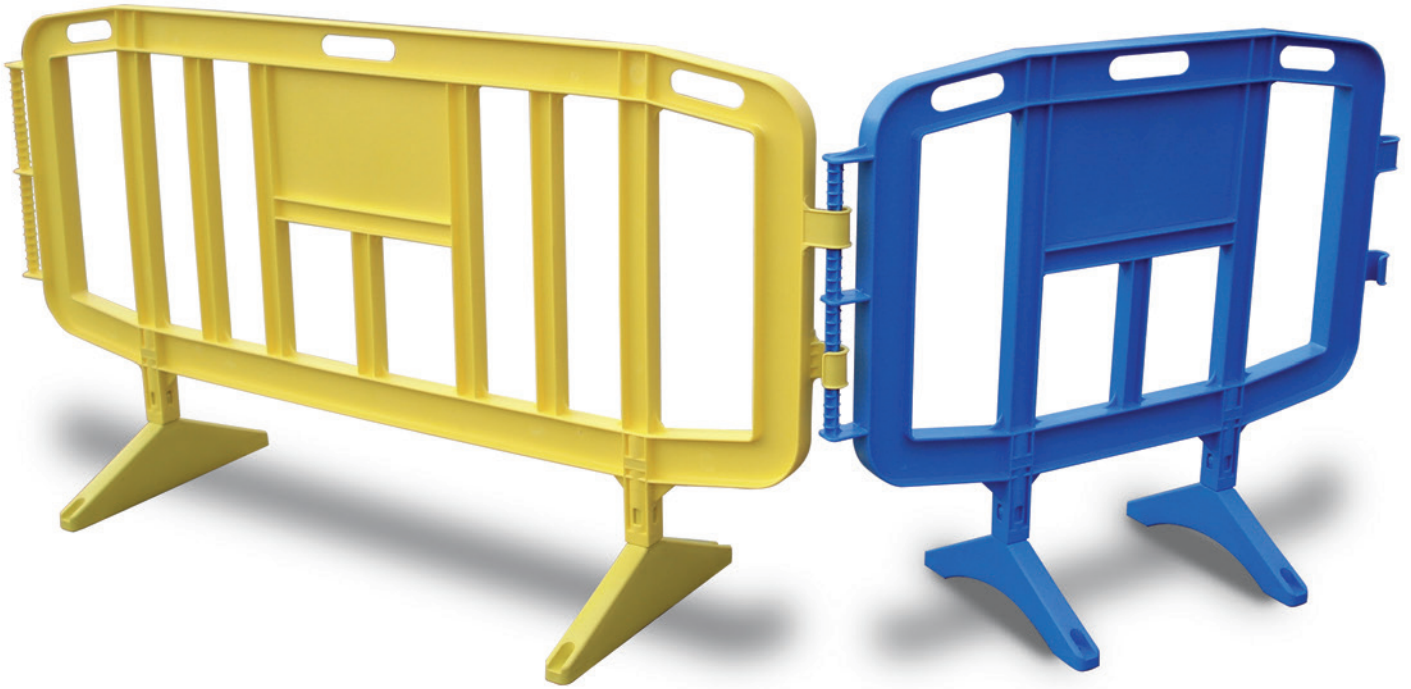

ECOVALLA

FACIL MONTAJE

PATA GIRATORIA

APILABLE

VENTAJAS

- NO SE DEFORMA
- NO SE OXIDA
- RECICLABLE AL 100%
- HIGIÉNICA
- APILABLE
- ÁMPLIA GAMA DE COLORES

- FLEXIBLE
- SILENCIOSA
- NO RAYA EL SUELO
- POSIBILIDAD DE INSERTAR UN LOGOTIPO PUBLICITARIO
- RESISTENTE A LOS RAYOS UV

Modelo ECOVALLA 2000

Peso: 9,2 kg

Colores: Amarillo, naranja, rojo, verde, azul y blanco.

Material: PP Copolímero.

Unidades por Palet: 40

Modelo ECOVALLA 1200

Peso: 6,5 kg

Colores: Amarillo, naranja, verde, azul y blanco.

Material: PP Copolímero.

Unidades por Palet: 40