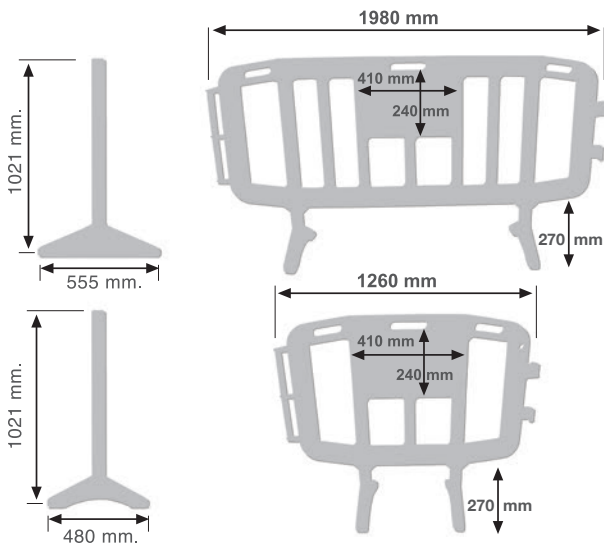

ECOVALLA

FACIL MONTAJE

PATA GIRATORIA

APILABLE

VENTAJAS

- NO SE DEFORMA
- NO SE OXIDA
- RECICLABLE AL 100%
- HIGIÉNICA
- APILABLE
- ÁMPLIA GAMA DE COLORES

- FLEXIBLE
- SILENCIOSA
- NO RAYA EL SUELO
- POSIBILIDAD DE INSERTAR UN LOGOTIPO PUBLICITARIO
- RESISTENTE A LOS RAYOS UV

Modelo ECOVALLA 2000

Peso: 9,2 kg

Colores: Amarillo, naranja, rojo, verde, azul y blanco.

Material: PP Copolímero.

Unidades por Palet: 40

Modelo ECOVALLA 1200

Peso: 6,5 kg

Colores: Amarillo, naranja, verde, azul y blanco.

Material: PP Copolímero.

Unidades por Palet: 40