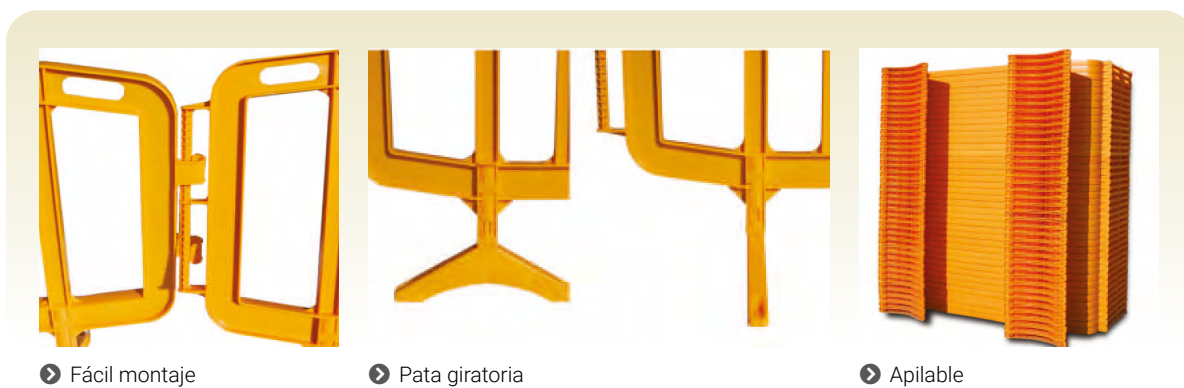

## ECOVALLA 1200

### ECOVALLA

Peso	6,5 kg.
Color	
Material	PP Copolímero
Uds. palet	40

Dimensiones (mm)

Máxima capacidad en transporte (uds.)

➤ Fácil montaje

➤ Pata giratoria

➤ Apilable