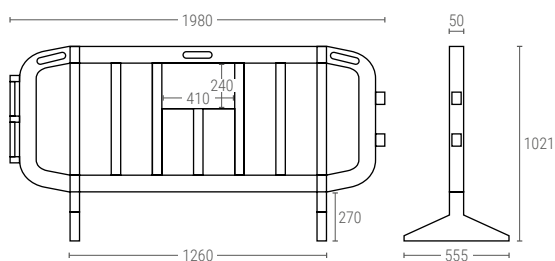

### ECOVALLA

Peso	9,2 kg.
Color	
Material	PP Copolímero
Uds. palet	40

Dimensiones (mm)

Máxima capacidad en transporte (uds.)

### ECOVALLA

Peso	6,5 kg.
Color	
Material	PP Copolímero
Uds. palet	40

Dimensiones (mm)

Máxima capacidad en transporte (uds.)

➤ Fácil montaje

➤ Pata giratoria

➤ Apilable