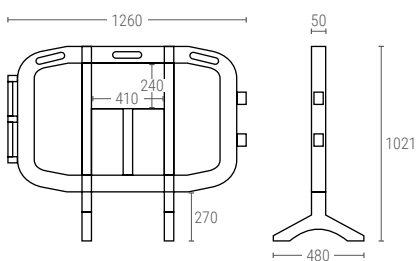

### ECOVALLA

Peso	9,2 kg.
Color	
Material	PP Copolímero
Uds. palet	40

Dimensiones (mm)

Máxima capacidad en transporte (uds.)

### ECOVALLA

Peso	6,5 kg.
Color	
Material	PP Copolímero
Uds. palet	40

Dimensiones (mm)

Máxima capacidad en transporte (uds.)

➤ Fácil montaje

➤ Pata giratoria

➤ Apilable