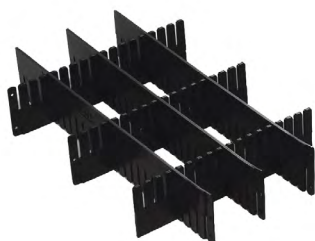

# » DIVISORES

Divisores tipo peine que permiten una mayor optimización en el almacenamiento en nuestra gama de cajones 300x200, 400x300 y 600x400 mm, permitiendo que el volumen interior se pueda organizar en compartimentos.

## DIVISORES COMPLETOS

Ref.	Dimensiones mm.
<b>32 194 400</b>	1150x5x40
<b>32 194 401</b>	1150x5x80
<b>32 194 402</b>	1150x5x100
<b>32 194 403</b>	1150x5x120
<b>32 194 404</b>	1150x5x180

## DIVISORES DE 100 MM DE ALTO

Ref.	Para cajón de	Dimensiones mm.
<b>32 194 433</b>	300x200 mm	160x5x100
<b>32 194 416</b>	300x200/400x300 mm	260x5x100
<b>32 194 417</b>	400x300/600x400 mm	360x5x100
<b>32 194 418</b>	600x400 mm	560x5x100