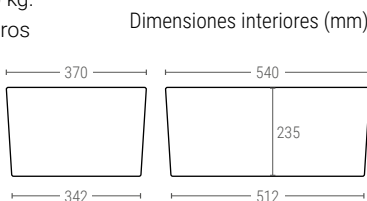

6025

CUBETA ENCAJABLE, PAREDES Y FONDO LISOS CON TAPA INTEGRADA

Dimensiones ext. L.600; A.400; h.250 mm.
 Dimensiones Base Ext. L.520; A.350 mm.
 Peso 2,650 kg.
 Capacidad 40 litros
 Color ●
 Material PP
 Ud. Palet 104

6032

CUBETA ENCAJABLE, PAREDES Y FONDO LISOS CON TAPA INTEGRADA

Dimensiones ext. L.600; A.400; h.320 mm.
 Dimensiones Base Ext. L.508; A.338 mm.
 Peso 2,900 kg.
 Capacidad 60 litros
 Color ●
 Material PP
 Ud. Palet 100

6036

CUBETA ENCAJABLE, PAREDES Y FONDO LISOS CON TAPA INTEGRADA

Dimensiones ext. L.600; A.400; h.360 mm.
 Dimensiones Base Ext. L.510; A.334 mm.
 Peso 3,550 kg.
 Capacidad 68 litros
 Color ●
 Material PP
 Ud. Palet 96

6041

CUBETA ENCAJABLE, PAREDES Y FONDO LISOS CON TAPA INTEGRADA

Dimensiones ext. L.600; A.400; h.410 mm.
 Dimensiones Base Ext. L.500; A.329 mm.
 Peso 3,750 kg.
 Capacidad 77 litros
 Color ●
 Material PP
 Ud. Palet 96