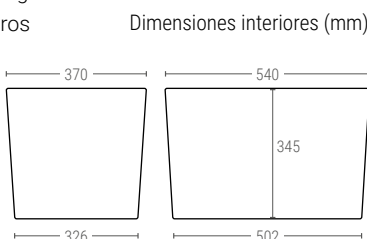

6025

CUBETA ENCAJABLE, PAREDES Y FONDO LISOS CON TAPA INTEGRADA

Dimensiones ext. L.600; A.400; h.250 mm.
 Dimensiones Base Ext. L.520; A.350 mm.
 Peso 2,650 kg.
 Capacidad 40 litros
 Color ●
 Material PP
 Ud. Palet 104

6032

CUBETA ENCAJABLE, PAREDES Y FONDO LISOS CON TAPA INTEGRADA

Dimensiones ext. L.600; A.400; h.320 mm.
 Dimensiones Base Ext. L.508; A.338 mm.
 Peso 2,900 kg.
 Capacidad 60 litros
 Color ●
 Material PP
 Ud. Palet 100

6036

CUBETA ENCAJABLE, PAREDES Y FONDO LISOS CON TAPA INTEGRADA

Dimensiones ext. L.600; A.400; h.360 mm.
 Dimensiones Base Ext. L.510; A.334 mm.
 Peso 3,550 kg.
 Capacidad 68 litros
 Color ●
 Material PP
 Ud. Palet 96

6041

CUBETA ENCAJABLE, PAREDES Y FONDO LISOS CON TAPA INTEGRADA

Dimensiones ext. L.600; A.400; h.410 mm.
 Dimensiones Base Ext. L.500; A.329 mm.
 Peso 3,750 kg.
 Capacidad 77 litros
 Color ●
 Material PP
 Ud. Palet 96