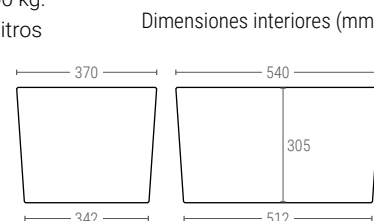

6025

CUBETA ENCAJABLE, PAREDES Y FONDO LISOS CON TAPA INTEGRADA

Dimensiones ext. L.600; A.400; h.250 mm.
 Dimensiones Base Ext. L.520; A.350 mm.
 Peso 2,650 kg.
 Capacidad 40 litros
 Color ●
 Material PP
 Ud. Palet 104

6032

CUBETA ENCAJABLE, PAREDES Y FONDO LISOS CON TAPA INTEGRADA

Dimensiones ext. L.600; A.400; h.320 mm.
 Dimensiones Base Ext. L.508; A.338 mm.
 Peso 2,900 kg.
 Capacidad 60 litros
 Color ●
 Material PP
 Ud. Palet 100

6036

CUBETA ENCAJABLE, PAREDES Y FONDO LISOS CON TAPA INTEGRADA

Dimensiones ext. L.600; A.400; h.360 mm.
 Dimensiones Base Ext. L.510; A.334 mm.
 Peso 3,550 kg.
 Capacidad 68 litros
 Color ●
 Material PP
 Ud. Palet 96

6041

CUBETA ENCAJABLE, PAREDES Y FONDO LISOS CON TAPA INTEGRADA

Dimensiones ext. L.600; A.400; h.410 mm.
 Dimensiones Base Ext. L.500; A.329 mm.
 Peso 3,750 kg.
 Capacidad 77 litros
 Color ●
 Material PP
 Ud. Palet 96