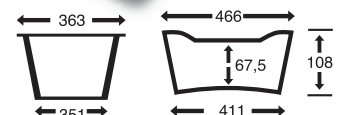

## 2002 CUBETA APILABLE Y ENCAJABLE SIN ASAS PASANTES, CON REBOSADERO Y DRENAJE

DIMENSIONES EXT.	PESO	CAPACIDAD	COLOR
L.500, A.400,h.110 mm.	1,020 kgs.	8 litros	Azul
CARGA	MATERIAL	UNIDADES PALET	
5 a 10 kgs. de pescado	HDPE	280	

DIMENSIONES INTERIORES EN mm:

## 2003 CUBETA APILABLE Y ENCAJABLE CON ASAS PASANTES, CON REBOSADERO Y DRENAJE

DIMENSIONES EXT.	PESO	CAPACIDAD	COLOR
L.500, A.400,h.110 mm.	1,000 kgs.	8 litros	Azul
CARGA	MATERIAL	UNIDADES PALET	
5 a 10 kgs. de pescado	HDPE	280	