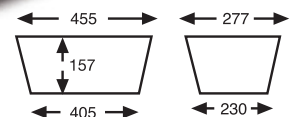

VALLAS

**493026 CUBETA ENCAJABLE, PAREDES Y FONDO LISO**

DIMENSIONES EXT.		DIMENSIONES BASE EXT.		PESO
L.490, A.300, h.260 mm.		L.410, A.235 mm.		1,210 kgs.
CAPACIDAD	COLOR	MATERIAL	UNIDADES PALET	
29,5 litros	Gris	PPCOP	228	

DIMENSIONES INTERIORES EN mm:

**493000 TAPA PARA REF. 493026**

DIMENSIONES EXT.	PESO	COLOR	MATERIAL
L.500, A.310, h.42 mm.	0,490 kgs.	Gris	PPCOP

**493016 CUBETA ENCAJABLE, PAREDES Y FONDO LISO**

DIMENSIONES EXT.	DIMENSIONES BASE EXT.	PESO	
L.490, A.300, h.160 mm.	L.410, A.240 mm.	0,850 kgs.	
CAPACIDAD	COLOR	MATERIAL	UNIDADES PALET
16 litros	Gris	PPCOP	228

DIMENSIONES INTERIORES EN mm: