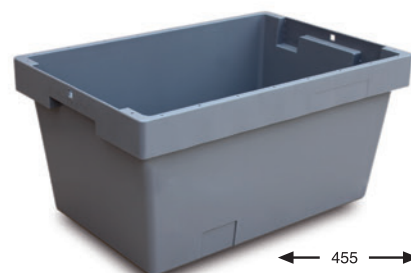

VALLAS

**493026 CUBETA ENCAJABLE, PAREDES Y FONDO LISO**

DIMENSIONES EXT.		DIMENSIONES BASE EXT.		PESO
L.490, A.300, h.260 mm.		L.410, A.235 mm.		1,210 kgs.
CAPACIDAD	COLOR	MATERIAL	UNIDADES PALET	
29,5 litros	Gris	PPCOP	228	

DIMENSIONES INTERIORES EN mm:

**493000 TAPA PARA REF. 493026**

DIMENSIONES EXT.	PESO	COLOR	MATERIAL
L.500, A.310, h.42 mm.	0,490 kgs.	Gris	PPCOP

**493016 CUBETA ENCAJABLE, PAREDES Y FONDO LISO**

DIMENSIONES EXT.	DIMENSIONES BASE EXT.	PESO	
L.490, A.300, h.160 mm.	L.410, A.240 mm.	0,850 kgs.	
CAPACIDAD	COLOR	MATERIAL	UNIDADES PALET
16 litros	Gris	PPCOP	228