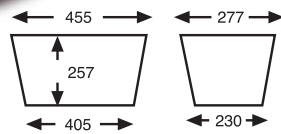

VALLAS

**493026 CUBETA ENCAJABLE, PAREDES Y FONDO LISO**

DIMENSIONES EXT.		DIMENSIONES BASE EXT.		PESO
L.490, A.300, h.260 mm.		L.410, A.235 mm.		1,210 kgs.
CAPACIDAD	COLOR	MATERIAL	UNIDADES PALET	
29,5 litros	Gris	PPCOP	228	

DIMENSIONES INTERIORES EN mm:

**493000 TAPA PARA REF. 493026**

DIMENSIONES EXT.	PESO	COLOR	MATERIAL
L.500, A.310, h.42 mm.	0,490 kgs.	Gris	PPCOP

**493016 CUBETA ENCAJABLE, PAREDES Y FONDO LISO**

DIMENSIONES EXT.	DIMENSIONES BASE EXT.	PESO	
L.490, A.300, h.160 mm.	L.410, A.240 mm.	0,850 kgs.	
CAPACIDAD	COLOR	MATERIAL	UNIDADES PALET
16 litros	Gris	PPCOP	228

DIMENSIONES INTERIORES EN mm: