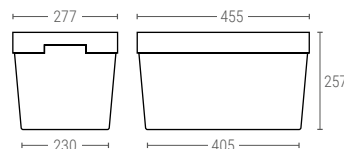

VALLAS

493016

CUBETA ENCAJABLE PAREDES Y FONDO LISO

Dimensiones Ext. L.490; A.300; h.160 mm.
Dimensiones Base Ext. L.410; A.240 mm.
Peso 0,850 kg.
Capacidad 16 litros
Color 
Material PPCOP
Ud. Palet 266

Dimensiones interiores (mm)

493021

CUBETA ENCAJABLE PAREDES Y FONDO LISO CON TRAMPILLA CORREDIZA

Dimensiones Ext. L.490; A.300; h.210 mm.
Dimensiones Base Ext. L.407; A.255 mm.
Peso 1,065 kg.
Capacidad 24 litros
Color 
Material PPCOP
Ud. Palet 304

Dimensiones interiores (mm)

493026

CUBETA ENCAJABLE PAREDES Y FONDO LISO

Dimensiones Ext. L.490; A.300; h.260 mm.
Dimensiones Base Ext. L.410; A.235 mm.
Peso 1,210 kg.
Capacidad 29,5 litros
Color 
Material PPCOP
Ud. Palet 228

Dimensiones interiores (mm)

493000

TAPA PARA REF. 493016, 493021 Y 493026

Dimensiones Ext. L.500; A.310; h.42 mm.
Peso 0,490 kg.
Color 
Material PPCOP