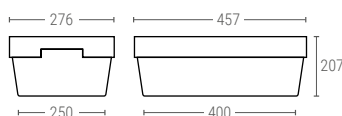

VALLAS

493016

CUBETA ENCAJABLE PAREDES Y FONDO LISO

Dimensiones Ext. L.490; A.300; h.160 mm.
Dimensiones Base Ext. L.410; A.240 mm.
Peso 0,850 kg.
Capacidad 16 litros
Color 
Material PPCOP
Ud. Palet 266

Dimensiones interiores (mm)

493021

CUBETA ENCAJABLE PAREDES Y FONDO LISO CON TRAMPILLA CORREDIZA

Dimensiones Ext. L.490; A.300; h.210 mm.
Dimensiones Base Ext. L.407; A.255 mm.
Peso 1,065 kg.
Capacidad 24 litros
Color 
Material PPCOP
Ud. Palet 304

Dimensiones interiores (mm)

493026

CUBETA ENCAJABLE PAREDES Y FONDO LISO

Dimensiones Ext. L.490; A.300; h.260 mm.
Dimensiones Base Ext. L.410; A.235 mm.
Peso 1,210 kg.
Capacidad 29,5 litros
Color 
Material PPCOP
Ud. Palet 228

Dimensiones interiores (mm)

493000

TAPA PARA REF. 493016, 493021 Y 493026

Dimensiones Ext. L.500; A.310; h.42 mm.
Peso 0,490 kg.
Color 
Material PPCOP