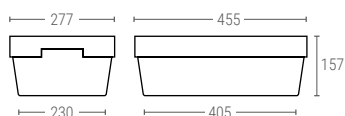

VALLAS

493016

CUBETA ENCAJABLE PAREDES Y FONDO LISO

Dimensiones Ext. L.490; A.300; h.160 mm.
Dimensiones Base Ext. L.410; A.240 mm.
Peso 0,850 kg.
Capacidad 16 litros
Color 
Material PPCOP
Ud. Palet 266

Dimensiones interiores (mm)

493021

CUBETA ENCAJABLE PAREDES Y FONDO LISO CON TRAMPILLA CORREDIZA

Dimensiones Ext. L.490; A.300; h.210 mm.
Dimensiones Base Ext. L.407; A.255 mm.
Peso 1,065 kg.
Capacidad 24 litros
Color 
Material PPCOP
Ud. Palet 304

Dimensiones interiores (mm)

493026

CUBETA ENCAJABLE PAREDES Y FONDO LISO

Dimensiones Ext. L.490; A.300; h.260 mm.
Dimensiones Base Ext. L.410; A.235 mm.
Peso 1,210 kg.
Capacidad 29,5 litros
Color 
Material PPCOP
Ud. Palet 228

Dimensiones interiores (mm)

493000

TAPA PARA REF. 493016, 493021 Y 493026

Dimensiones Ext. L.500; A.310; h.42 mm.
Peso 0,490 kg.
Color 
Material PPCOP