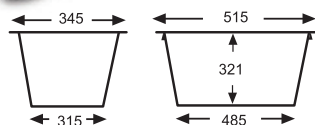

3172 CUBETA CERRADA APILABLE Y ENCAJABLE

DIMENSIONES EXT.	PESO	CAP.	COLOR	MAT.	UD.PALET
L.600,A.400,h.220mm.	1,800kgs.	30 litros	Blanco,Gris	HDPE	120

DIMENSIONES INTERIORES EN mm:

- Se puede suministrar con fondo reforzado (3172 V) y fabricado con material para congelación resistente a -40°C (3172 LL).

3173 CUBETA CERRADA APILABLE Y ENCAJABLE

DIMENSIONES EXT.	PESO	CAP.	COLOR	MAT.	UD.PALET
L.600,A.400,h.325mm.	2,100kgs.	50 litros	Blanco,Gris	HDPE	80

DIMENSIONES INTERIORES EN mm:

3170 TAPA PARA CUBETAS 3172 Y 3173

DIMENSIONES EXT.	PESO	COLOR	MATERIAL
L.600, A.400 mm.	1,100 kgs.	Blanco, Gris	HDPE