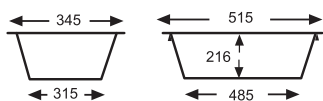

3172 CUBETA CERRADA APILABLE Y ENCAJABLE

DIMENSIONES EXT.	PESO	CAP.	COLOR	MAT.	UD.PALET
L.600,A.400,h.220mm.	1,800kgs.	30 litros	Blanco,Gris	HDPE	120

DIMENSIONES INTERIORES EN mm:

- Se puede suministrar con fondo reforzado (3172 V) y fabricado con material para congelación resistente a -40°C (3172 LL).

3173 CUBETA CERRADA APILABLE Y ENCAJABLE

DIMENSIONES EXT.	PESO	CAP.	COLOR	MAT.	UD.PALET
L.600,A.400,h.325mm.	2,100kgs.	50 litros	Blanco,Gris	HDPE	80

DIMENSIONES INTERIORES EN mm:

3170 TAPA PARA CUBETAS 3172 Y 3173

DIMENSIONES EXT.	PESO	COLOR	MATERIAL
L.600, A.400 mm.	1,100 kgs.	Blanco, Gris	HDPE