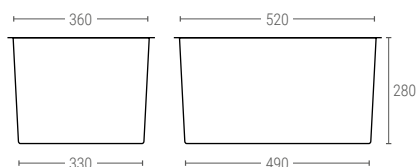

### 3404 | CUBETA CERRADA APILABLE Y ENCAJABLE

Dimensiones Ext. L.600; A.400; h.300 mm.  
 Peso 2,200 kg.  
 Capacidad 50 litros  
 Color ○○  
 Material HDPE  
 Ud. Palet 80

Dimensiones interiores (mm)

### 3405 | CUBETA CERRADA APILABLE Y ENCAJABLE

Dimensiones Ext. L.600; A.400; h.350 mm.  
 Peso 2,500 kg.  
 Capacidad 60 litros  
 Color ○○  
 Material HDPE  
 Ud. Palet 60

Dimensiones interiores (mm)

### 3420 | TAPA PARA CUBETAS DESDE 3401 A 3416

Dimensiones Ext. L.600; A.400 mm.  
 Peso 0,900 kg.  
 Color ○○  
 Material HDPE

- Ahorro de espacio en un 65 %
- Apilable por giro 180° y encajable por giro de 360°

### 3414 | CUBETA RANURADA FONDO LISO

Peso 2,000 kg.