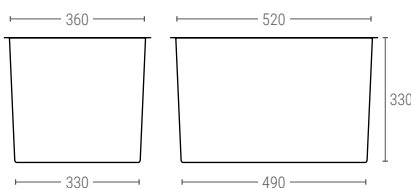

### 3404 | CUBETA CERRADA APILABLE Y ENCAJABLE

Dimensiones Ext. L.600; A.400; h.300 mm.  
 Peso 2,200 kg.  
 Capacidad 50 litros  
 Color ○○  
 Material HDPE  
 Ud. Palet 80

Dimensiones interiores (mm)

### 3405 | CUBETA CERRADA APILABLE Y ENCAJABLE

Dimensiones Ext. L.600; A.400; h.350 mm.  
 Peso 2,500 kg.  
 Capacidad 60 litros  
 Color ○○  
 Material HDPE  
 Ud. Palet 60

Dimensiones interiores (mm)

### 3420 | TAPA PARA CUBETAS DESDE 3401 A 3416

Dimensiones Ext. L.600; A.400 mm.  
 Peso 0,900 kg.  
 Color ○○  
 Material HDPE

- Ahorro de espacio en un 65 %
- Apilable por giro 180° y encajable por giro de 360°

### 3414 | CUBETA RANURADA FONDO LISO

Peso 2,000 kg.