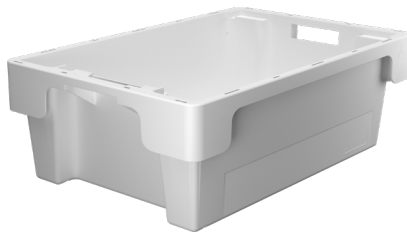

» CUBETAS APILABLES Y ENCAJABLES

Norma Europa 600x400 mm.

3401 | CUBETA CERRADA APILABLE Y ENCAJABLE

Dimensiones Ext. L.600; A.400; h.150 mm.
 Peso 1,500 kg.
 Capacidad 25 litros
 Color ○○
 Material HDPE
 Ud. Palet 152

Dimensiones interiores (mm)

3402 | CUBETA CERRADA APILABLE Y ENCAJABLE

Dimensiones Ext. L.600; A.400; h.200 mm.
 Peso 1,700 kg.
 Capacidad 32 litros
 Color ○○
 Material HDPE
 Ud. Palet 140

Dimensiones interiores (mm)

3403 | CUBETA CERRADA APILABLE Y ENCAJABLE

Dimensiones Ext. L.600; A.400; h.250 mm.
 Peso 2,100 kg.
 Capacidad 40 litros
 Color ○○
 Material HDPE
 Ud. Palet 100

Dimensiones interiores (mm)

3406 | CUBETA RANURADA

Peso 1,600 kg.

3413 | CUBETA RANURADA FONDO LISO

Peso 1,900 kg.