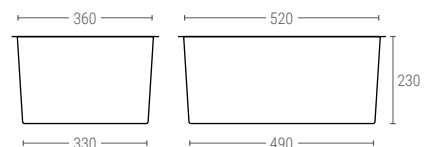

» CUBETAS APILABLES Y ENCAJABLES

Norma Europa 600x400 mm.

3401 | CUBETA CERRADA APILABLE Y ENCAJABLE

Dimensiones Ext. L.600; A.400; h.150 mm.
 Peso 1,500 kg.
 Capacidad 25 litros
 Color ○○
 Material HDPE
 Ud. Palet 152

Dimensiones interiores (mm)

3402 | CUBETA CERRADA APILABLE Y ENCAJABLE

Dimensiones Ext. L.600; A.400; h.200 mm.
 Peso 1,700 kg.
 Capacidad 32 litros
 Color ○○
 Material HDPE
 Ud. Palet 140

Dimensiones interiores (mm)

3403 | CUBETA CERRADA APILABLE Y ENCAJABLE

Dimensiones Ext. L.600; A.400; h.250 mm.
 Peso 2,100 kg.
 Capacidad 40 litros
 Color ○○
 Material HDPE
 Ud. Palet 100

Dimensiones interiores (mm)

3406 | CUBETA RANURADA

Peso 1,600 kg.

3413 | CUBETA RANURADA FONDO LISO

Peso 1,900 kg.