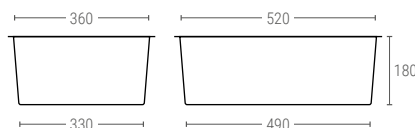

» CUBETAS APILABLES Y ENCAJABLES

Norma Europa 600x400 mm.

3401 | CUBETA CERRADA APILABLE Y ENCAJABLE

Dimensiones Ext. L.600; A.400; h.150 mm.
 Peso 1,500 kg.
 Capacidad 25 litros
 Color ○○
 Material HDPE
 Ud. Palet 152

Dimensiones interiores (mm)

3402 | CUBETA CERRADA APILABLE Y ENCAJABLE

Dimensiones Ext. L.600; A.400; h.200 mm.
 Peso 1,700 kg.
 Capacidad 32 litros
 Color ○○
 Material HDPE
 Ud. Palet 140

Dimensiones interiores (mm)

3403 | CUBETA CERRADA APILABLE Y ENCAJABLE

Dimensiones Ext. L.600; A.400; h.250 mm.
 Peso 2,100 kg.
 Capacidad 40 litros
 Color ○○
 Material HDPE
 Ud. Palet 100

Dimensiones interiores (mm)

3406 | CUBETA RANURADA

Peso 1,600 kg.

3413 | CUBETA RANURADA FONDO LISO

Peso 1,900 kg.