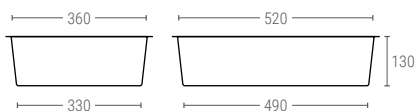

» CUBETAS APILABLES Y ENCAJABLES

Norma Europa 600x400 mm.

3401 | CUBETA CERRADA APILABLE Y ENCAJABLE

Dimensiones Ext. L.600; A.400; h.150 mm.
 Peso 1,500 kg.
 Capacidad 25 litros
 Color ○○
 Material HDPE
 Ud. Palet 152

Dimensiones interiores (mm)

3402 | CUBETA CERRADA APILABLE Y ENCAJABLE

Dimensiones Ext. L.600; A.400; h.200 mm.
 Peso 1,700 kg.
 Capacidad 32 litros
 Color ○○
 Material HDPE
 Ud. Palet 140

Dimensiones interiores (mm)

3403 | CUBETA CERRADA APILABLE Y ENCAJABLE

Dimensiones Ext. L.600; A.400; h.250 mm.
 Peso 2,100 kg.
 Capacidad 40 litros
 Color ○○
 Material HDPE
 Ud. Palet 100

Dimensiones interiores (mm)

3406 | CUBETA RANURADA

Peso 1,600 kg.

3413 | CUBETA RANURADA FONDO LISO

Peso 1,900 kg.