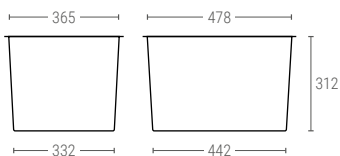

2501

CUBETA APILABLE Y ENCAJABLE PAREDES Y FONDO LISO

Dimensiones Ext. L.600; A.400; h.320 mm.
 Peso 2,290 kg.
 Capacidad 55 litros
 Color 
 Material HDPE
 Ud. Palet 140

Dimensiones interiores (mm)

2601

CUBETA APILABLE Y ENCAJABLE PAREDES Y FONDO LISO

Dimensiones Ext. L.600; A.400; h.410 mm.
 Peso 2,790 kg.
 Capacidad 69 litros
 Color 
 Material HDPE
 Ud. Palet 100

Dimensiones interiores (mm)

2502

CUBETA APILABLE Y ENCAJABLE PAREDES RANURADAS Y FONDO LISO

Dimensiones Ext. L.600; A.400; h.320 mm.
 Peso 2,050 kg.
 Capacidad 55 litros
 Color 
 Material HDPE
 Ud. Palet 140

Dimensiones interiores (mm)

2602

CUBETA APILABLE Y ENCAJABLE PAREDES RANURADAS Y FONDO LISO

Dimensiones Ext. L.600; A.400; h.410 mm.
 Peso 2,530 kg.
 Capacidad 69 litros
 Color 
 Material HDPE
 Ud. Palet 100

Dimensiones interiores (mm)

2503

CUBETA APILABLE Y ENCAJABLE PAREDES Y FONDO RANURADOS

Dimensiones Ext. L.600; A.400; h.320 mm.
 Peso 1,960 kg.
 Capacidad 55 litros
 Color 
 Material HDPE
 Ud. Palet 140