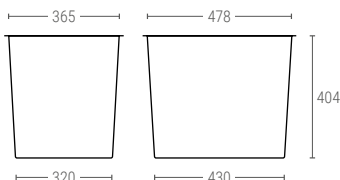

2501

CUBETA APILABLE Y ENCAJABLE PAREDES Y FONDO LISO

Dimensiones Ext. L.600; A.400; h.320 mm.
 Peso 2,290 kg.
 Capacidad 55 litros
 Color 
 Material HDPE
 Ud. Palet 140

Dimensiones interiores (mm)

2601

CUBETA APILABLE Y ENCAJABLE PAREDES Y FONDO LISO

Dimensiones Ext. L.600; A.400; h.410 mm.
 Peso 2,790 kg.
 Capacidad 69 litros
 Color 
 Material HDPE
 Ud. Palet 100

Dimensiones interiores (mm)

2502

CUBETA APILABLE Y ENCAJABLE PAREDES RANURADAS Y FONDO LISO

Dimensiones Ext. L.600; A.400; h.320 mm.
 Peso 2,050 kg.
 Capacidad 55 litros
 Color 
 Material HDPE
 Ud. Palet 140

Dimensiones interiores (mm)

2602

CUBETA APILABLE Y ENCAJABLE PAREDES RANURADAS Y FONDO LISO

Dimensiones Ext. L.600; A.400; h.410 mm.
 Peso 2,530 kg.
 Capacidad 69 litros
 Color 
 Material HDPE
 Ud. Palet 100

Dimensiones interiores (mm)

2503

CUBETA APILABLE Y ENCAJABLE PAREDES Y FONDO RANURADOS

Dimensiones Ext. L.600; A.400; h.320 mm.
 Peso 1,960 kg.
 Capacidad 55 litros
 Color 
 Material HDPE
 Ud. Palet 140