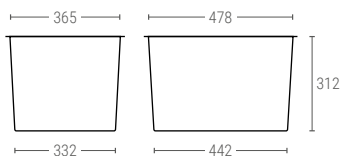

Dimensiones Ext. L.600; A.400; h.410 mm.
 Peso 2,790 kg.
 Capacidad 69 litros
 Color 
 Material HDPE
 Ud. Palet 100

Dimensiones interiores (mm)

2502

CUBETA APILABLE Y ENCAJABLE PAREDES RANURADAS Y FONDO LISO

Dimensiones Ext. L.600; A.400; h.320 mm.
 Peso 2,050 kg.
 Capacidad 55 litros
 Color 
 Material HDPE
 Ud. Palet 140

Dimensiones interiores (mm)

2602

CUBETA APILABLE Y ENCAJABLE PAREDES RANURADAS Y FONDO LISO

Dimensiones Ext. L.600; A.400; h.410 mm.
 Peso 2,530 kg.
 Capacidad 69 litros
 Color 
 Material HDPE
 Ud. Palet 100

Dimensiones interiores (mm)

2503

CUBETA APILABLE Y ENCAJABLE PAREDES Y FONDO RANURADOS

Dimensiones Ext. L.600; A.400; h.320 mm.
 Peso 1,960 kg.
 Capacidad 55 litros
 Color 
 Material HDPE
 Ud. Palet 140

Dimensiones interiores (mm)

2603

CUBETA APILABLE Y ENCAJABLE PAREDES Y FONDO RANURADOS

Dimensiones Ext. L.600; A.400; h.410 mm.
 Peso 2,375 kg.
 Capacidad 69 litros
 Color 
 Material HDPE
 Ud. Palet 100

Dimensiones interiores (mm)