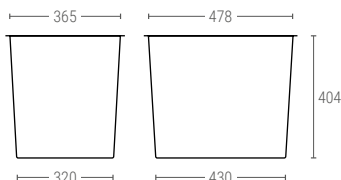

Dimensiones Ext. L.600; A.400; h.320 mm.
 Peso 2,050 kg.
 Capacidad 55 litros
 Color 
 Material HDPE
 Ud. Palet 140

Dimensiones interiores (mm)

2602

CUBETA APILABLE Y ENCAJABLE PAREDES RANURADAS Y FONDO LISO

Dimensiones Ext. L.600; A.400; h.410 mm.
 Peso 2,530 kg.
 Capacidad 69 litros
 Color 
 Material HDPE
 Ud. Palet 100

Dimensiones interiores (mm)

2503

CUBETA APILABLE Y ENCAJABLE PAREDES Y FONDO RANURADOS

Dimensiones Ext. L.600; A.400; h.320 mm.
 Peso 1,960 kg.
 Capacidad 55 litros
 Color 
 Material HDPE
 Ud. Palet 140

Dimensiones interiores (mm)

2603

CUBETA APILABLE Y ENCAJABLE PAREDES Y FONDO RANURADOS

Dimensiones Ext. L.600; A.400; h.410 mm.
 Peso 2,375 kg.
 Capacidad 69 litros
 Color 
 Material HDPE
 Ud. Palet 100

Dimensiones interiores (mm)

2064

TAPA PARA CUBETAS DESDE 2201 A 2603

Dimensiones Ext. L.600; A.400 mm.
 Peso 0,500 kg.
 Color 
 Material PP