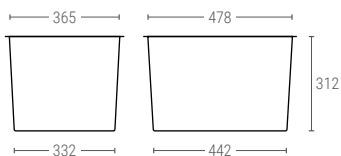

Dimensiones Ext. L.600; A.400; h.410 mm.
 Peso 2,790 kg.
 Capacidad 69 litros
 Color 
 Material HDPE
 Ud. Palet 100

Dimensiones interiores (mm)

2502

CUBETA APILABLE Y ENCAJABLE PAREDES RANURADAS Y FONDO LISO

Dimensiones Ext. L.600; A.400; h.320 mm.
 Peso 2,050 kg.
 Capacidad 55 litros
 Color 
 Material HDPE
 Ud. Palet 140

Dimensiones interiores (mm)

2602

CUBETA APILABLE Y ENCAJABLE PAREDES RANURADAS Y FONDO LISO

Dimensiones Ext. L.600; A.400; h.410 mm.
 Peso 2,530 kg.
 Capacidad 69 litros
 Color 
 Material HDPE
 Ud. Palet 100

Dimensiones interiores (mm)

2503

CUBETA APILABLE Y ENCAJABLE PAREDES Y FONDO RANURADOS

Dimensiones Ext. L.600; A.400; h.320 mm.
 Peso 1,960 kg.
 Capacidad 55 litros
 Color 
 Material HDPE
 Ud. Palet 140

Dimensiones interiores (mm)

2603

CUBETA APILABLE Y ENCAJABLE PAREDES Y FONDO RANURADOS

Dimensiones Ext. L.600; A.400; h.410 mm.
 Peso 2,375 kg.
 Capacidad 69 litros
 Color 
 Material HDPE
 Ud. Palet 100

Dimensiones interiores (mm)