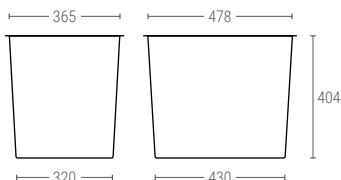

Dimensiones Ext. L.600; A.400; h.410 mm.
 Peso 2,790 kg.
 Capacidad 69 litros
 Color 
 Material HDPE
 Ud. Palet 100

Dimensiones interiores (mm)

2502

CUBETA APILABLE Y ENCAJABLE PAREDES RANURADAS Y FONDO LISO

Dimensiones Ext. L.600; A.400; h.320 mm.
 Peso 2,050 kg.
 Capacidad 55 litros
 Color 
 Material HDPE
 Ud. Palet 140

Dimensiones interiores (mm)

2602

CUBETA APILABLE Y ENCAJABLE PAREDES RANURADAS Y FONDO LISO

Dimensiones Ext. L.600; A.400; h.410 mm.
 Peso 2,530 kg.
 Capacidad 69 litros
 Color 
 Material HDPE
 Ud. Palet 100

Dimensiones interiores (mm)

2503

CUBETA APILABLE Y ENCAJABLE PAREDES Y FONDO RANURADOS

Dimensiones Ext. L.600; A.400; h.320 mm.
 Peso 1,960 kg.
 Capacidad 55 litros
 Color 
 Material HDPE
 Ud. Palet 140

Dimensiones interiores (mm)

2603

CUBETA APILABLE Y ENCAJABLE PAREDES Y FONDO RANURADOS

Dimensiones Ext. L.600; A.400; h.410 mm.
 Peso 2,375 kg.
 Capacidad 69 litros
 Color 
 Material HDPE
 Ud. Palet 100

Dimensiones interiores (mm)