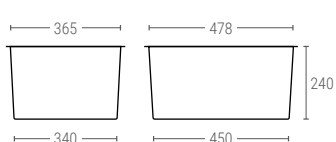

Dimensiones interiores (mm)

2202

CUBETA APILABLE Y ENCAJABLE PAREDES RANURADAS Y FONDO LISO

Dimensiones Ext. L.600; A.400; h.150 mm.
 Peso 1,285 kg.
 Capacidad 27 litros
 Color 
 Material HDPE
 Ud. Palet 200

Dimensiones interiores (mm)

2203

CUBETA APILABLE Y ENCAJABLE PAREDES Y FONDO RANURADOS

Dimensiones Ext. L.600; A.400; h.150 mm.
 Peso 1,250 kg.
 Capacidad 27 litros
 Color 
 Material HDPE
 Ud. Palet 200

Dimensiones interiores (mm)

2401

CUBETA APILABLE Y ENCAJABLE PAREDES Y FONDO LISO

Dimensiones Ext. L.600; A.400; h.250 mm.
 Peso 1,920 kg.
 Capacidad 45 litros
 Color 
 Material HDPE
 Ud. Palet 150

Dimensiones interiores (mm)

2402

CUBETA APILABLE Y ENCAJABLE PAREDES RANURADAS Y FONDO LISO

Dimensiones Ext. L.600; A.400; h.250 mm.
 Peso 1,746 kg.
 Capacidad 45 litros
 Color 
 Material HDPE
 Ud. Palet 150

Dimensiones interiores (mm)

2403

CUBETA APILABLE Y ENCAJABLE PAREDES Y FONDO RANURADOS

Dimensiones Ext. L.600; A.400; h.250 mm.
 Peso 1,640 kg.
 Capacidad 45 litros
 Color 
 Material HDPE
 Ud. Palet 150