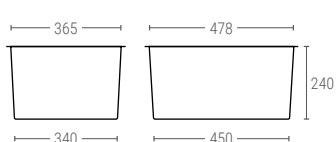

Dimensiones interiores (mm)

2202

CUBETA APILABLE Y ENCAJABLE PAREDES RANURADAS Y FONDO LISO

Dimensiones Ext. L.600; A.400; h.150 mm.
 Peso 1,285 kg.
 Capacidad 27 litros
 Color 
 Material HDPE
 Ud. Palet 200

Dimensiones interiores (mm)

2203

CUBETA APILABLE Y ENCAJABLE PAREDES Y FONDO RANURADOS

Dimensiones Ext. L.600; A.400; h.150 mm.
 Peso 1,250 kg.
 Capacidad 27 litros
 Color 
 Material HDPE
 Ud. Palet 200

Dimensiones interiores (mm)

2401

CUBETA APILABLE Y ENCAJABLE PAREDES Y FONDO LISO

Dimensiones Ext. L.600; A.400; h.250 mm.
 Peso 1,920 kg.
 Capacidad 45 litros
 Color 
 Material HDPE
 Ud. Palet 150

Dimensiones interiores (mm)

2402

CUBETA APILABLE Y ENCAJABLE PAREDES RANURADAS Y FONDO LISO

Dimensiones Ext. L.600; A.400; h.250 mm.
 Peso 1,746 kg.
 Capacidad 45 litros
 Color 
 Material HDPE
 Ud. Palet 150

Dimensiones interiores (mm)

2403

CUBETA APILABLE Y ENCAJABLE PAREDES Y FONDO RANURADOS

Dimensiones Ext. L.600; A.400; h.250 mm.
 Peso 1,640 kg.
 Capacidad 45 litros
 Color 
 Material HDPE
 Ud. Palet 150