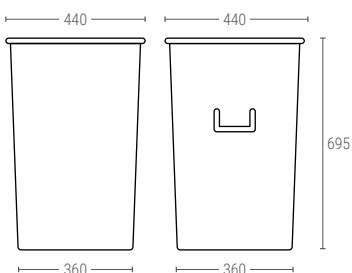

» CONTENEDORES GRAN VOLUMEN

81031110

CONTENEDOR CUADRADO

Dimensiones Ext. L.505; A.505; h.715 mm.
 Peso 5,800 kg.
 Capacidad 125 litros
 Color ○
 Material HDPE
 Ud. Palet -

Dimensiones interiores (mm)

► La tapa que permite su apilado

81031110 | TAPA

Dimensiones Ext. L.520; A.520; h.40 mm.
 Peso 1,300 kg.
 Color ○
 Material HDPE