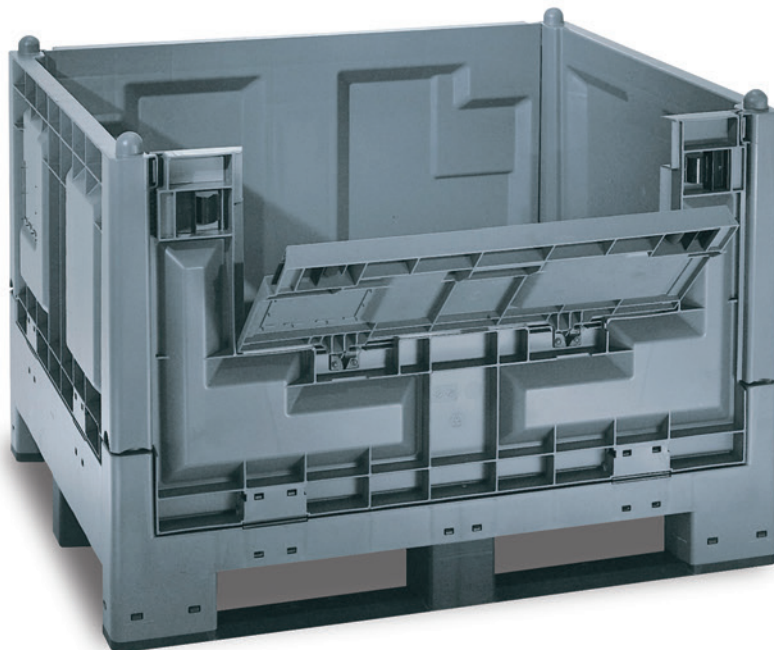

# CONTENEDOR PLEGABLE

1200x1000 mm.

## CARGO FOLD 700

DIMENSIONES EXT.	PESO	CAPACIDAD	COLOR	MATERIAL	DIMENSIONES INT.	ESPACIO ENTRE PATAS	ALTURA PATAS	RESISTENCIA APILADO
L.1200,A.1000,h.847mm.	26,000kgs.	700 litros	Gris	PP	L.1120,A.920,h.654mm.	Larga: 830mm./Corta 800mm.	120 mm.	2000 kgs

AHORRO DE UN 65% DE ESPACIO EN SU ALMACENAJE Y TRANSPORTE EN VACÍO. Se puede suministrar con paredes y fondo ranurado, con ruedas y con tapa.