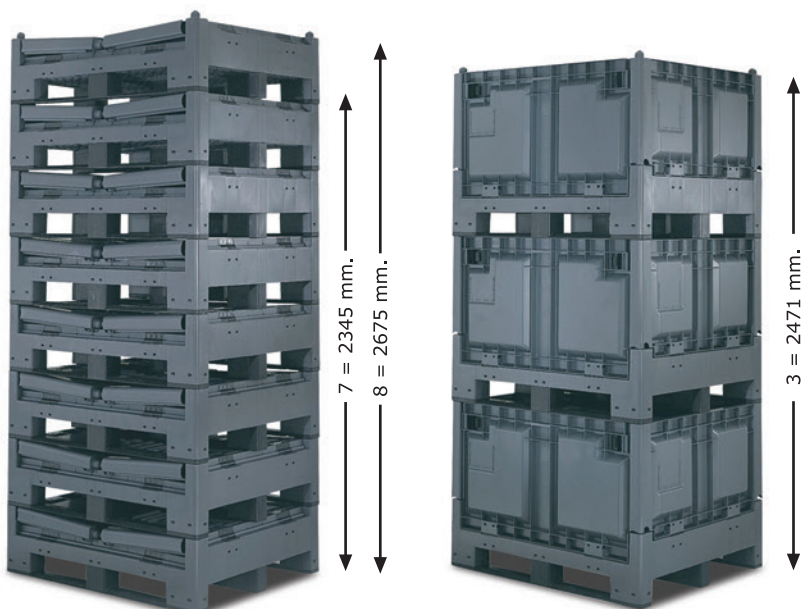

# CONTENEDOR PLEGABLE

1200x1000 mm.

## CARGO FOLD 700

DIMENSIONES EXT.	PESO	CAPACIDAD	COLOR	MATERIAL	DIMENSIONES INT.	ESPACIO ENTRE PATAS	ALTURA PATAS	RESISTENCIA APILADO
L.1200,A.1000,h.847mm.	26,000kgs.	700 litros	Gris	PP	L.1120,A.920,h.654mm.	Larga: 830mm./Corta 800mm.	120 mm.	2000 kgs

AHORRO DE UN 65% DE ESPACIO EN SU ALMACENAJE Y TRANSPORTE EN VACÍO. Se puede suministrar con paredes y fondo ranurado, con ruedas y con tapa.

### VERSIONES:

REF. 124701. CON 4 PATAS

124702. CON 2 TRAVESAÑOS

124703. CON 3 TRAVESAÑOS

124711. CON 4 PATAS Y PUERTA ABATIBLE.

124712. CON 2 TRAVESAÑOS Y PUERTA ABATIBLE.

124713. CON 3 TRAVESAÑOS Y PUERTA ABATIBLE.