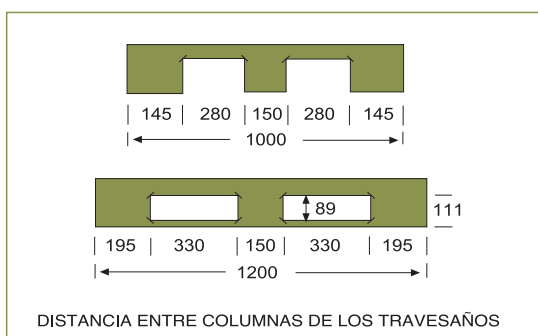

1120-DPC3 PALETBOX PAREDES Y FONDO LISO CON TRES TRAVESAÑOS

DIMENSIONES EXT.	DIMENSIONES INT.	PESO	CAPACIDAD	COLOR	MATERIAL	CARGA DINÁMICA	CARGA ESTÁTICA	CARGA SOBRE RACK
L.1200,A.1000,h.1200mm.	L.1127,A.927,h.1044mm.	57 kgs.	1120 litros	Gris, Blanco	PP	1200 kgs	8400 kgs	1200 kgs

Se puede suministrar con 4 patas (Ref. 1120DPC1), con dos travesaños (Ref. 1120DPC2) y con tapa (Ref. 749L).

1120-DPR3 PALETBOX PAREDES Y FONDO RANURADO CON TRES TRAVESAÑOS

DIMENSIONES EXT.	DIMENSIONES INT.	PESO	CAPACIDAD	COLOR	MATERIAL	CARGA DINÁMICA	CARGA ESTÁTICA	CARGA SOBRE RACK
L.1200,A.1000,h.1200mm.	L.1127,A.927,h.1044mm.	56 kgs.	1120 litros	Gris, Blanco	PP	1200 kgs	8400 kgs	1200 kgs

Se puede suministrar con 4 patas (Ref. 1120DPR1) y con dos travesaños (Ref. 1120DPR2)

- Posibilidad de apilar hasta siete unidades.
- Estabilidad dimensional y de peso.
- La conformación de la pata y del travesaño facilita el apilado y garantiza una mayor estabilidad en movimiento.
- Dispone de emplazamiento para desagüe.