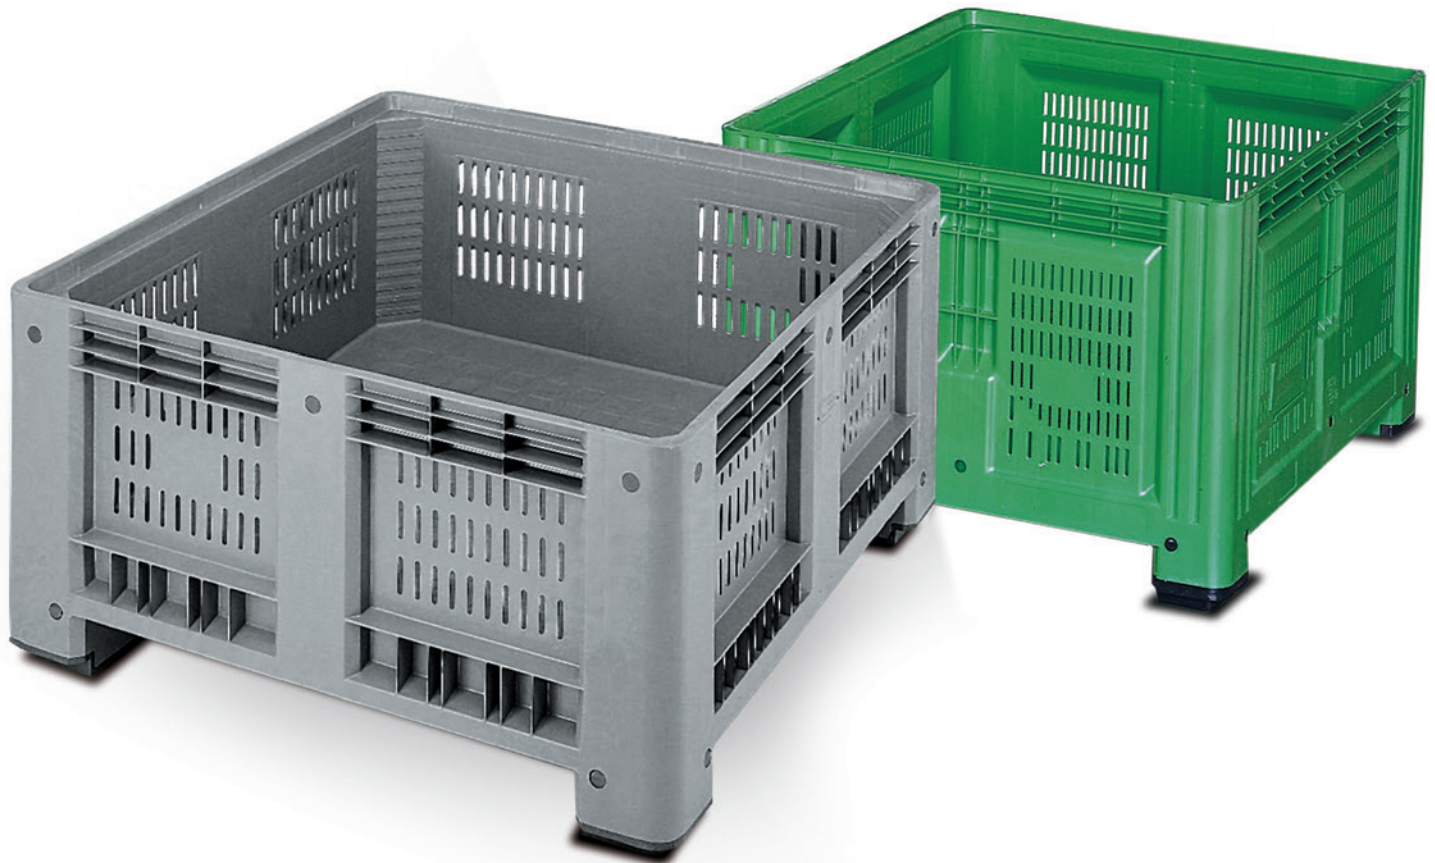

# AGRIBOX

- Material: Polietileno de alta densidad estabilizado contra los rayos UV.
- Elevada resistencia a los impactos, al apilado y a los cambios de temperatura.
- Estabilidad en sus dimensiones y peso.

- Producido con materiales atóxicos, libre de metales pesados y apto para contacto alimentario.
- Manejable con transpalet, carretilla elevadora y cualquier tipo de volteador.

Ref.	Dimensiones exteriores en mm.	Dimensiones interiores en mm.	Litros	Kgs.	Color
1163F4*	1200 x 1000 x 630	1120 x 920 x 475	520	33	Verde
1176F4*	1200 x 1000 x 760	1120 x 920 x 605	680	37	Verde
1185F4*	1200 x 1000 x 850	1120 x 920 x 695	760	40	Verde
1063F4*	1200 x 1100 x 630	1110 x 1010 x 475	560	37	Verde
1076F4*	1200 x 1100 x 760	1110 x 1010 x 605	710	41	Verde
1085F4*	1200 x 1100 x 850	1110 x 1010 x 695	820	44	Verde
1263F4*	1200 x 1200 x 630	1110 x 1110 x 475	610	39	Verde
1276F4*	1200 x 1200 x 760	1110 x 1110 x 605	780	43	Verde
1285F4*	1200 x 1200 x 850	1110 x 1110 x 695	900	47	Verde

Disponibles con dos o tres travesaños.  
\*Altura con travesaños: 650-780-870 mm.

Ref.	Dimensiones exteriores en mm.	Dimensiones interiores en mm.	Litros	Kgs.	Color
1089F4*	1200x800x760	1110x710x600	470	30	Gris
1090F4**	1200x800x580	1110x710x420	330	26	Gris
1091F4*	1200x1000x760	1110x910x605	610	36	Gris
1092F4**	1200x1000x580	1110x910x425	430	30,5	Gris
1093F4*	1200x1100x760	1110x1010x605	680	36,5	Gris
1094F4**	1200x1100x580	1110x1010x425	480	30,5	Gris
1095F4	1130x1130x760	1040x1040x605	660	36	Gris
1096F4	1130x1130x580	1040x1040x425	460	28	Gris

Disponibles con dos o tres travesaños.  
Altura con travesaños: \*780 mm. \*\*600 mm.