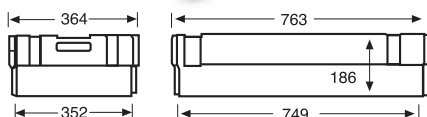

CONTENEDORES
APILABLES

CONT. APILABLES
Y ENCAJABLES

BASES
RODANTES

CONTENEDORES

CONTENEDORES
GRAN CAPACIDAD

PALETS

ARTÍCULOS
VARIOS

CONTENEDORES
DE BASURA

VALLAS

80401 CAJÓN APILABLE Y ENCAJABLE PAREDES Y FONDO LISO

DIMENSIONES EXT.	PESO	CAP.	COLOR	MAT.	UD. PALET
L.800, A.400, h.200 mm.	3,150 kgs.	50 litros	Blanco, Gris	HDPE	60

DIMENSIONES
INTERIORES EN mm:

80402 CAJÓN APILABLE Y ENCAJABLE PAREDES MITAD RANURADAS Y FONDO LISO

DIMENSIONES EXT.	PESO	CAP.	COLOR	MAT.	UD. PALET
L.800, A.400, h.200 mm.	3,000 kgs.	50 litros	Blanco	HDPE	60

DIMENSIONES
INTERIORES EN mm: