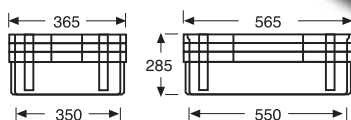

## 60411 CAJÓN APILABLE Y ENCAJABLE PAREDES Y FONDO LISO

DIMENSIONES EXT.	PESO	CAP.	COLOR	MAT.	UD. PALET
L.600, A.400, h.300 mm.	3,100 kgs.	60 litros	Blanco, Gris	HDPE	52

DIMENSIONES  
INTERIORES EN mm:

## 60412 CAJÓN APILABLE Y ENCAJABLE PAREDES RANURADAS Y FONDO LISO

DIMENSIONES EXT.	PESO	CAP.	COLOR	MAT.	UD. PALET
L.600, A.400, h.300 mm.	2,650 kgs.	60 litros	Blanco, Gris	HDPE	52

DIMENSIONES  
INTERIORES EN mm:

## 60413 CAJÓN APILABLE Y ENCAJABLE PAREDES Y FONDO RANURADO

DIMENSIONES EXT.	PESO	CAP.	COLOR	MAT.	UD. PALET
L.600, A.400, h.300 mm.	2,600 kgs.	60 litros	Blanco, Gris	HDPE	52

DIMENSIONES  
INTERIORES EN mm: