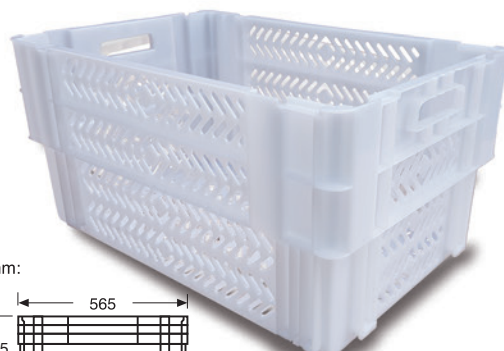

## 60411 CAJÓN APILABLE Y ENCAJABLE PAREDES Y FONDO LISO

DIMENSIONES EXT.	PESO	CAP.	COLOR	MAT.	UD. PALET
L.600, A.400, h.300 mm.	3,100 kgs.	60 litros	Blanco, Gris	HDPE	52

DIMENSIONES  
INTERIORES EN mm:

## 60412 CAJÓN APILABLE Y ENCAJABLE PAREDES RANURADAS Y FONDO LISO

DIMENSIONES EXT.	PESO	CAP.	COLOR	MAT.	UD. PALET
L.600, A.400, h.300 mm.	2,650 kgs.	60 litros	Blanco, Gris	HDPE	52

DIMENSIONES  
INTERIORES EN mm:

## 60413 CAJÓN APILABLE Y ENCAJABLE PAREDES Y FONDO RANURADO

DIMENSIONES EXT.	PESO	CAP.	COLOR	MAT.	UD. PALET
L.600, A.400, h.300 mm.	2,600 kgs.	60 litros	Blanco, Gris	HDPE	52

DIMENSIONES  
INTERIORES EN mm: