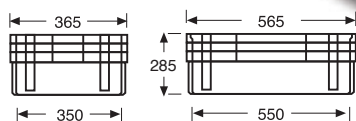

## 60411 CAJÓN APILABLE Y ENCAJABLE PAREDES Y FONDO LISO

DIMENSIONES EXT.	PESO	CAP.	COLOR	MAT.	UD. PALET
L.600, A.400, h.300 mm.	3,100 kgs.	60 litros	Blanco, Gris	HDPE	52

DIMENSIONES  
INTERIORES EN mm:

## 60412 CAJÓN APILABLE Y ENCAJABLE PAREDES RANURADAS Y FONDO LISO

DIMENSIONES EXT.	PESO	CAP.	COLOR	MAT.	UD. PALET
L.600, A.400, h.300 mm.	2,650 kgs.	60 litros	Blanco, Gris	HDPE	52

DIMENSIONES  
INTERIORES EN mm:

## 60413 CAJÓN APILABLE Y ENCAJABLE PAREDES Y FONDO RANURADO

DIMENSIONES EXT.	PESO	CAP.	COLOR	MAT.	UD. PALET
L.600, A.400, h.300 mm.	2,600 kgs.	60 litros	Blanco, Gris	HDPE	52

DIMENSIONES  
INTERIORES EN mm: