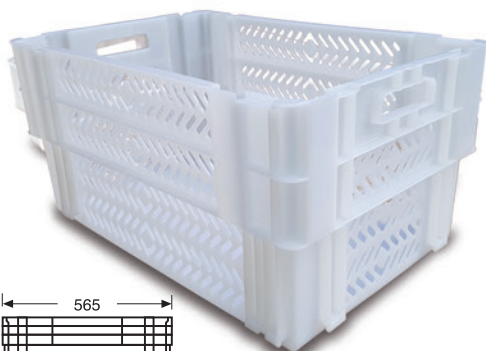

## 60411 CAJÓN APILABLE Y ENCAJABLE PAREDES Y FONDO LISO

DIMENSIONES EXT.	PESO	CAP.	COLOR	MAT.	UD. PALET
L.600, A.400, h.300 mm.	3,100 kgs.	60 litros	Blanco, Gris	HDPE	52

DIMENSIONES  
INTERIORES EN mm:

## 60412 CAJÓN APILABLE Y ENCAJABLE PAREDES RANURADAS Y FONDO LISO

DIMENSIONES EXT.	PESO	CAP.	COLOR	MAT.	UD. PALET
L.600, A.400, h.300 mm.	2,650 kgs.	60 litros	Blanco, Gris	HDPE	52

DIMENSIONES  
INTERIORES EN mm:

## 60413 CAJÓN APILABLE Y ENCAJABLE PAREDES Y FONDO RANURADO

DIMENSIONES EXT.	PESO	CAP.	COLOR	MAT.	UD. PALET
L.600, A.400, h.300 mm.	2,600 kgs.	60 litros	Blanco, Gris	HDPE	52

DIMENSIONES  
INTERIORES EN mm: