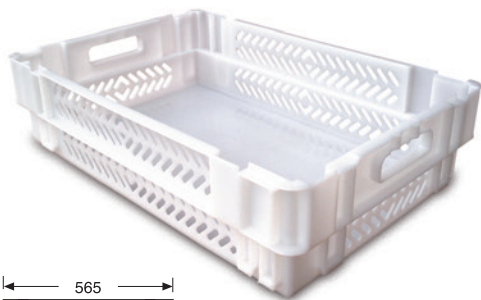

## 60406 CAJÓN APILABLE Y ENCAJABLE PAREDES Y FONDO LISO

DIMENSIONES EXT.	PESO	CAP.	COLOR	MAT.	UD. PALET
L.600, A.400, h.150 mm.	1,725 kgs.	30 litros	Blanco, Gris	HDPE	108

DIMENSIONES  
INTERIORES EN mm:

## 60407 CAJÓN APILABLE Y ENCAJABLE PAREDES RANURADAS Y FONDO LISO

DIMENSIONES EXT.	PESO	CAP.	COLOR	MAT.	UD. PALET
L.600, A.400, h.150 mm.	1,615 kgs.	30 litros	Blanco, Gris	HDPE	108

DIMENSIONES  
INTERIORES EN mm:

## 60408 CAJÓN APILABLE Y ENCAJABLE PAREDES Y FONDO RANURADO

DIMENSIONES EXT.	PESO	CAP.	COLOR	MAT.	UD. PALET
L.600, A.400, h.150 mm.	1,600 kgs.	30 litros	Blanco, Gris	HDPE	108

DIMENSIONES  
INTERIORES EN mm: