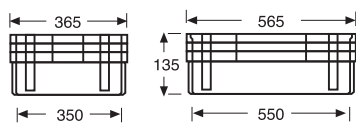

## 60406 CAJÓN APILABLE Y ENCAJABLE PAREDES Y FONDO LISO

DIMENSIONES EXT.	PESO	CAP.	COLOR	MAT.	UD. PALET
L.600, A.400, h.150 mm.	1,725 kgs.	30 litros	Blanco, Gris	HDPE	108

DIMENSIONES  
INTERIORES EN mm:

## 60407 CAJÓN APILABLE Y ENCAJABLE PAREDES RANURADAS Y FONDO LISO

DIMENSIONES EXT.	PESO	CAP.	COLOR	MAT.	UD. PALET
L.600, A.400, h.150 mm.	1,615 kgs.	30 litros	Blanco, Gris	HDPE	108

DIMENSIONES  
INTERIORES EN mm:

## 60408 CAJÓN APILABLE Y ENCAJABLE PAREDES Y FONDO RANURADO

DIMENSIONES EXT.	PESO	CAP.	COLOR	MAT.	UD. PALET
L.600, A.400, h.150 mm.	1,600 kgs.	30 litros	Blanco, Gris	HDPE	108

DIMENSIONES  
INTERIORES EN mm: