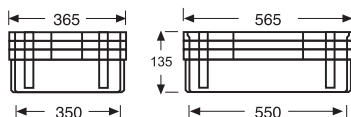

## 60406 CAJÓN APILABLE Y ENCAJABLE PAREDES Y FONDO LISO

DIMENSIONES EXT.	PESO	CAP.	COLOR	MAT.	UD. PALET
L.600, A.400, h.150 mm.	1,725 kgs.	30 litros	Blanco, Gris	HDPE	108

DIMENSIONES  
INTERIORES EN mm:

## 60407 CAJÓN APILABLE Y ENCAJABLE PAREDES RANURADAS Y FONDO LISO

DIMENSIONES EXT.	PESO	CAP.	COLOR	MAT.	UD. PALET
L.600, A.400, h.150 mm.	1,615 kgs.	30 litros	Blanco, Gris	HDPE	108

DIMENSIONES  
INTERIORES EN mm:

## 60408 CAJÓN APILABLE Y ENCAJABLE PAREDES Y FONDO RANURADO

DIMENSIONES EXT.	PESO	CAP.	COLOR	MAT.	UD. PALET
L.600, A.400, h.150 mm.	1,600 kgs.	30 litros	Blanco, Gris	HDPE	108

DIMENSIONES  
INTERIORES EN mm: