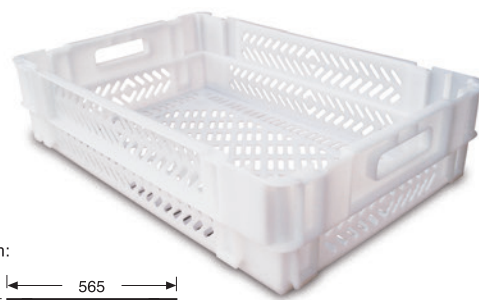

## 60406 CAJÓN APILABLE Y ENCAJABLE PAREDES Y FONDO LISO

DIMENSIONES EXT.	PESO	CAP.	COLOR	MAT.	UD. PALET
L.600, A.400, h.150 mm.	1,725 kgs.	30 litros	Blanco, Gris	HDPE	108

DIMENSIONES  
INTERIORES EN mm:

## 60407 CAJÓN APILABLE Y ENCAJABLE PAREDES RANURADAS Y FONDO LISO

DIMENSIONES EXT.	PESO	CAP.	COLOR	MAT.	UD. PALET
L.600, A.400, h.150 mm.	1,615 kgs.	30 litros	Blanco, Gris	HDPE	108

DIMENSIONES  
INTERIORES EN mm:

## 60408 CAJÓN APILABLE Y ENCAJABLE PAREDES Y FONDO RANURADO

DIMENSIONES EXT.	PESO	CAP.	COLOR	MAT.	UD. PALET
L.600, A.400, h.150 mm.	1,600 kgs.	30 litros	Blanco, Gris	HDPE	108

DIMENSIONES  
INTERIORES EN mm: