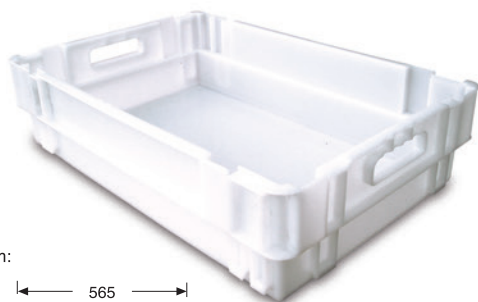

## 60406 CAJÓN APILABLE Y ENCAJABLE PAREDES Y FONDO LISO

DIMENSIONES EXT.	PESO	CAP.	COLOR	MAT.	UD. PALET
L.600, A.400, h.150 mm.	1,725 kgs.	30 litros	Blanco, Gris	HDPE	108

DIMENSIONES  
INTERIORES EN mm:

## 60407 CAJÓN APILABLE Y ENCAJABLE PAREDES RANURADAS Y FONDO LISO

DIMENSIONES EXT.	PESO	CAP.	COLOR	MAT.	UD. PALET
L.600, A.400, h.150 mm.	1,615 kgs.	30 litros	Blanco, Gris	HDPE	108

DIMENSIONES  
INTERIORES EN mm:

## 60408 CAJÓN APILABLE Y ENCAJABLE PAREDES Y FONDO RANURADO

DIMENSIONES EXT.	PESO	CAP.	COLOR	MAT.	UD. PALET
L.600, A.400, h.150 mm.	1,600 kgs.	30 litros	Blanco, Gris	HDPE	108

DIMENSIONES  
INTERIORES EN mm: