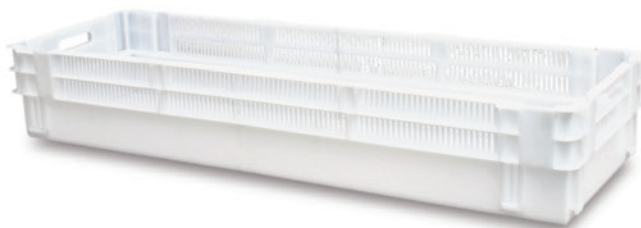

- Dimensiones normalizadas 1200x400 mm. y paredes verticales para un máximo volumen útil.
- Pilares fuertemente estructurados para un apilado seguro.

- Encajable al 50% para un mayor ahorro de espacio en el almacenaje y en el transporte.
- Opción de integrar un Tag para su identificación por radiofrecuencia (RFID).

1242 CAJÓN APILABLE Y ENCAJABLE PAREDES MITAD RANURADAS Y FONDO LISO

DIMENSIONES EXT.	PESO	CAP.	COLOR	MAT.	UD.PALET
L.1200, A.400, h.200 mm.	5,300 kgs.	80 litros	Blanco	PPCOP	40

DIMENSIONES
INTERIORES EN mm:

1243 CAJÓN APILABLE Y ENCAJABLE PAREDES Y FONDO LISO

DIMENSIONES EXT.	PESO	CAP.	COLOR	MAT.	UD.PALET
L.1200, A.400, h.200 mm.	5,100 kgs.	80 litros	Blanco	PPCOP	40

DIMENSIONES
INTERIORES EN mm: