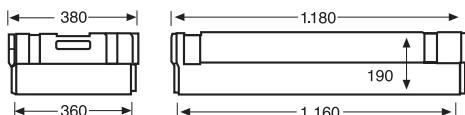

- Dimensiones normalizadas 1200x400 mm. y paredes verticales para un máximo volumen útil.
- Pilares fuertemente estructurados para un apilado seguro.

- Encajable al 50% para un mayor ahorro de espacio en el almacenaje y en el transporte.
- Opción de integrar un Tag para su identificación por radiofrecuencia (RFID).

1242 CAJÓN APILABLE Y ENCAJABLE PAREDES MITAD RANURADAS Y FONDO LISO

DIMENSIONES EXT.	PESO	CAP.	COLOR	MAT.	UD.PALET
L.1200, A.400, h.200 mm.	5,300 kgs.	80 litros	Blanco	PPCOP	40

DIMENSIONES
INTERIORES EN mm:

1243 CAJÓN APILABLE Y ENCAJABLE PAREDES Y FONDO LISO

DIMENSIONES EXT.	PESO	CAP.	COLOR	MAT.	UD.PALET
L.1200, A.400, h.200 mm.	5,100 kgs.	80 litros	Blanco	PPCOP	40

DIMENSIONES
INTERIORES EN mm: